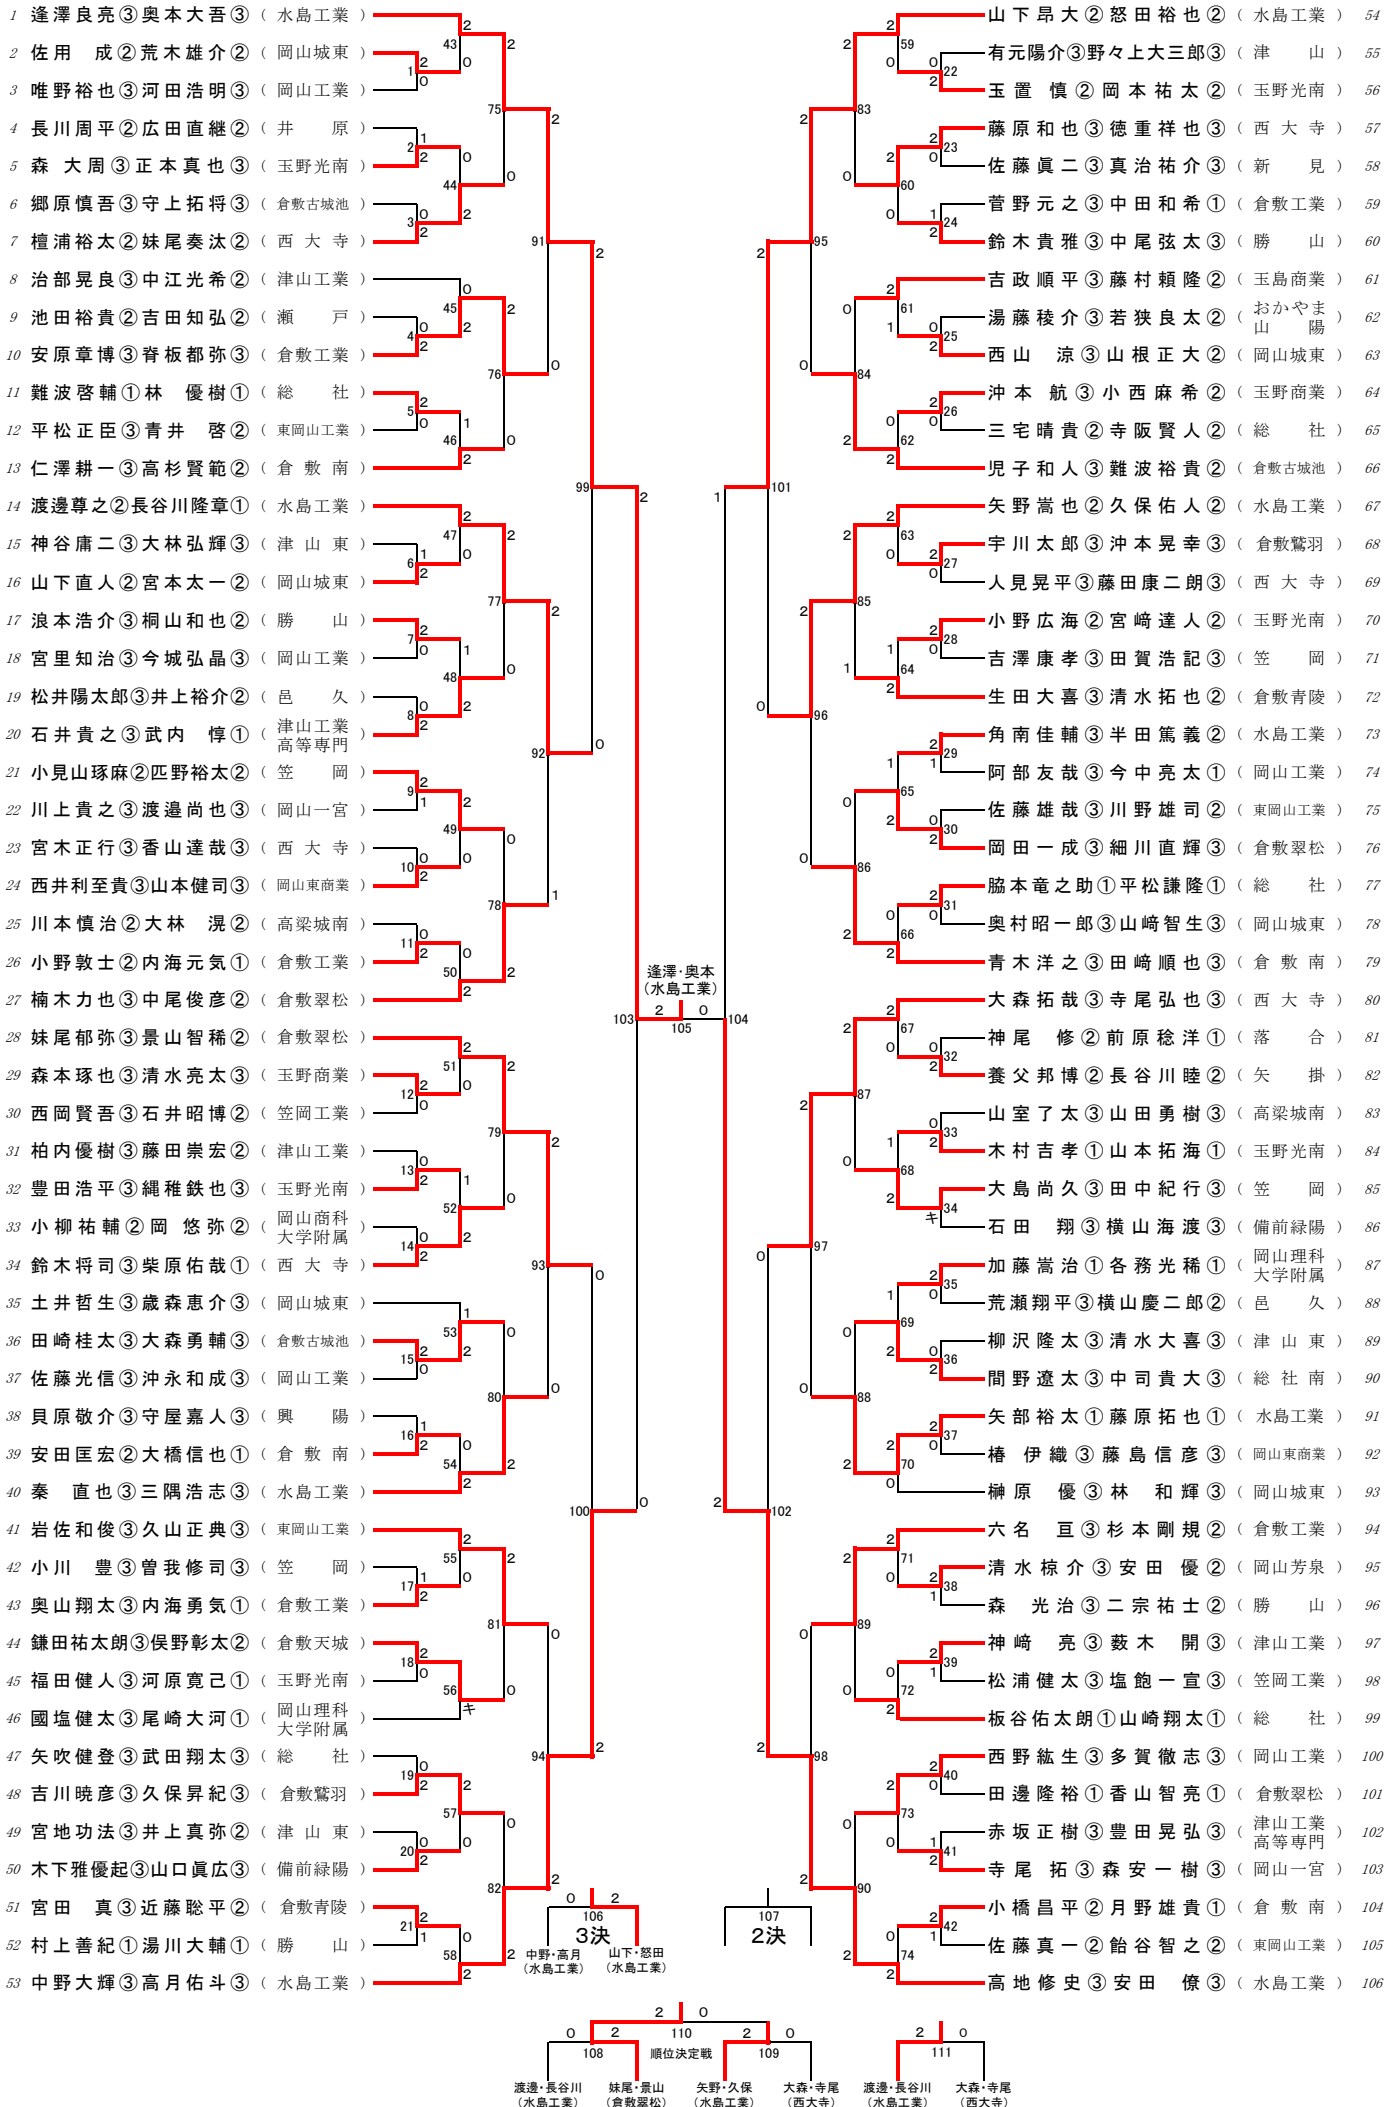

男子ダブルス(BD) 【106】

順位決定戦

0 2 110 2 0

108 109 111

渡邊・長谷川 (水島工業) 妹尾・景山 (倉敷翠松) 矢野・久保 (水島工業) 大森・寺尾 (西大寺) 渡邊・長谷川 (水島工業) 大森・寺尾 (西大寺)