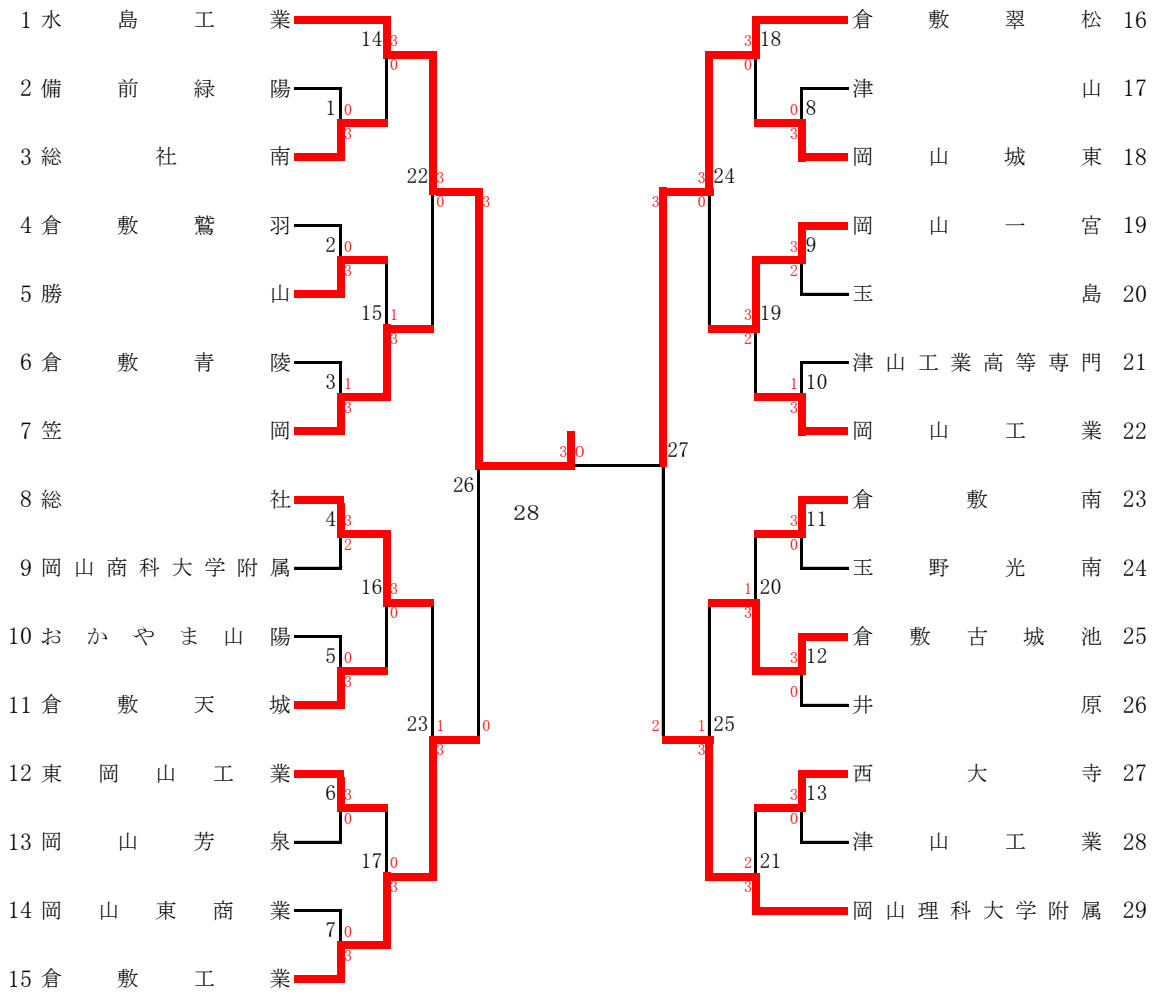

H24 県 総 体 学 校 対 抗 戦  
 平 成 24 年 6 月 2 日 ( 土 )  
 玉 島 の 森 体 育 館

男子 学校対抗戦

女子 学校対抗戦