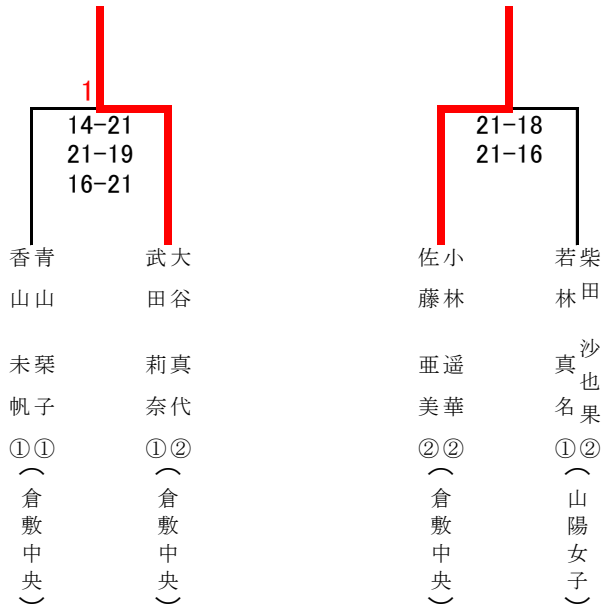

女子ダブルス

◎決勝

優勝