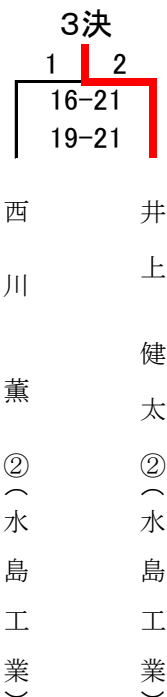

5～7位決定戦

得・失セット率で順位を決定しました。

	奥山 (城東)	姜 (翠松)	松野 (倉工)	
奥山 (城東)		21-16 21-11	25-23 23-25 13-21	5位 1-1
姜 (翠松)	16-21 11-21		21-18 21-18	6位 1-1
松野 (倉工)	23-25 25-23 21-13	18-21 18-21		7位 1-1