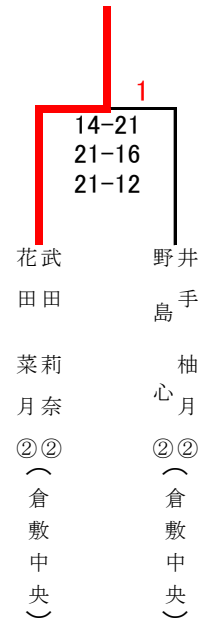

女子ダブルス

◎準決勝～決勝

◎3位決定

◎5～8位決定