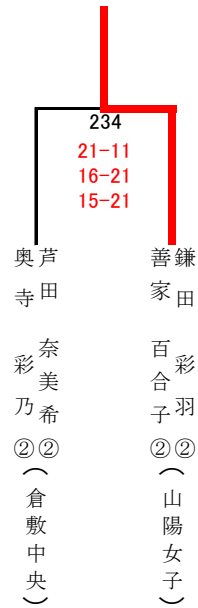

男子ダブルス

◎決勝

◎3位決定

◎5～8位決定

7・8決

男子シングルス

◎決勝

◎3位決定

◎5~8位決定

女子ダブルス

◎決勝

優勝

◎3位決定

◎5～8位決定

	高山 佳恋② 長尾 明香① (西大寺)	石川 希実子① 武本 結衣① (倉敷中央)	佐藤 步未② 中村 捺美① (倉敷翠松)	順位
高山 佳恋② 長尾 明香① (西大寺)		1 ● 6-21 4-21	3 ● 16-21 17-21	7
石川 希実子① 武本 結衣① (倉敷中央)	○ 21-6 21-4		2 ○ 21-18 21-17	5
佐藤 步未② 中村 捺美① (倉敷翠松)	○ 21-16 21-17	● 18-21 17-21		6

女子シングルス

◎決勝

◎3位決定

◎5～8位決定

7・8決