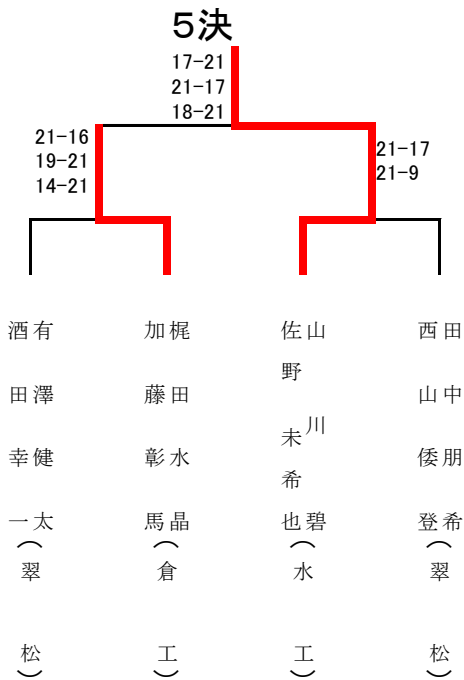

男子ダブルス

◎決勝

◎3位決定

◎5～8位決定

7・8決

男子シングルス

◎決勝

◎3位決定

◎5~8位決定

女子ダブルス

◎決勝

優勝

◎3位決定

◎5～8位決定

	高山 佳恋② 長尾 明香① (西大寺)	石川 希実子① 武本 結衣① (倉敷中央)	佐藤 步未② 中村 捺美① (倉敷翠松)	順位
高山 佳恋② 長尾 明香① (西大寺)		1 ● 6-21 4-21	3 ● 16-21 17-21	7
石川 希実子① 武本 結衣① (倉敷中央)	○ 21-6 21-4		2 ○ 21-18 21-17	5
佐藤 步未② 中村 捺美① (倉敷翠松)	○ 21-16 21-17	● 18-21 17-21		6

女子シングルス

◎決勝

◎3位決定

◎5～8位決定

7・8決