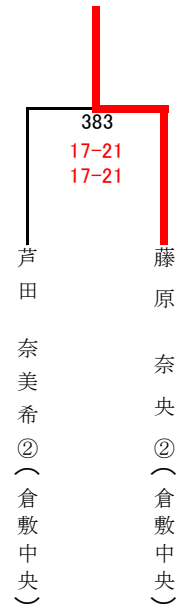

男子ダブルス

◎決勝

◎3位決定

◎5～8位決定

7・8決

男子シングルス

◎決勝

◎3位決定

◎5~8位決定

女子ダブルス

◎決勝

優勝

◎3位決定

◎5～8位決定

	高山 佳恋② 長尾 明香① (西大寺)	石川 希実子① 武本 結衣① (倉敷中央)	佐藤 步未② 中村 捺美① (倉敷翠松)	順位
高山 佳恋② 長尾 明香① (西大寺)		1 ● 6-21 4-21	3 ● 16-21 17-21	7
石川 希実子① 武本 結衣① (倉敷中央)	○ 21-6 21-4		2 ○ 21-18 21-17	5
佐藤 步未② 中村 捺美① (倉敷翠松)	○ 21-16 21-17	● 18-21 17-21		6

女子シングルス

◎決勝

◎3位決定

◎5～8位決定

7・8決