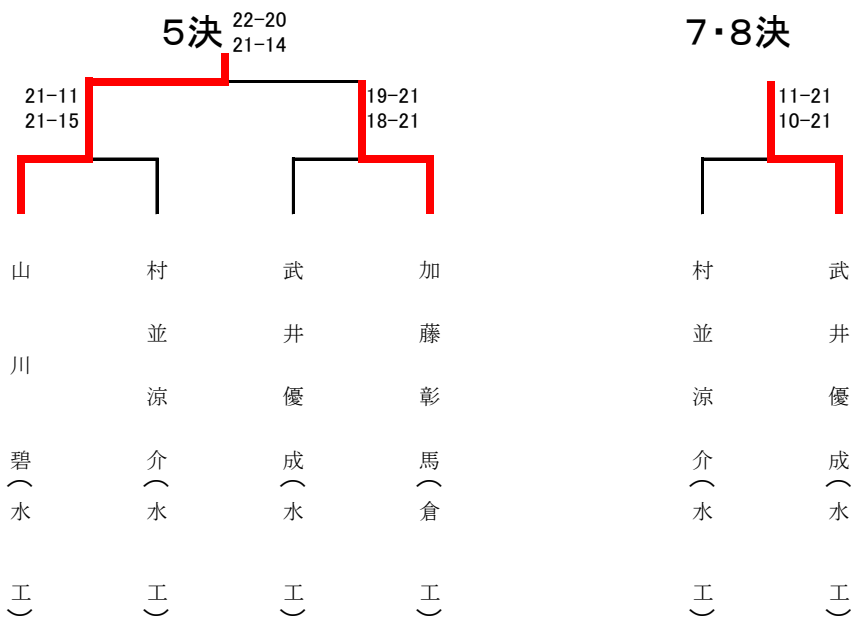

男子ダブルス

◎決勝

◎3位決定

◎5～8位決定

7・8決

男子シングルス

◎決勝

◎3位決定

◎5~8位決定

女子ダブルス

◎決勝

優勝

◎3位決定

◎5～8位決定

	高山 佳恋② 長尾 明香① (西大寺)	石川 希実子① 武本 結衣① (倉敷中央)	佐藤 步未② 中村 捺美① (倉敷翠松)	順位
高山 佳恋② 長尾 明香① (西大寺)		1 ● 6-21 4-21	3 ● 16-21 17-21	7
石川 希実子① 武本 結衣① (倉敷中央)	○ 21-6 21-4		2 ○ 21-18 21-17	5
佐藤 步未② 中村 捺美① (倉敷翠松)	○ 21-16 21-17	● 18-21 17-21		6

女子シングルス

◎決勝

◎3位決定

◎5～8位決定

7・8決