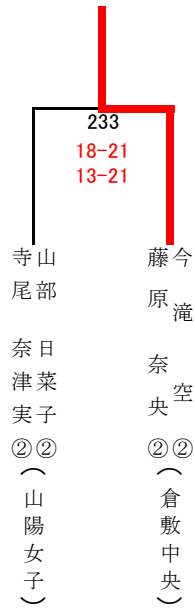

男子ダブルス

◎決勝

◎3位決定

◎5～8位決定

7・8決

男子シングルス

◎決勝

◎3位決定

◎5~8位決定

女子ダブルス

◎決勝

優勝

◎3位決定

◎5～8位決定

	高山 佳恋② 長尾 明香① (西大寺)	石川 希実子① 武本 結衣① (倉敷中央)	佐藤 步未② 中村 捺美① (倉敷翠松)	順位
高山 佳恋② 長尾 明香① (西大寺)		1 ● 6-21 4-21	3 ● 16-21 17-21	7
石川 希実子① 武本 結衣① (倉敷中央)	○ 21-6 21-4		2 ○ 21-18 21-17	5
佐藤 步未② 中村 捺美① (倉敷翠松)	○ 21-16 21-17	● 18-21 17-21		6

女子シングルス

◎決勝

◎3位決定

◎5～8位決定

7・8決