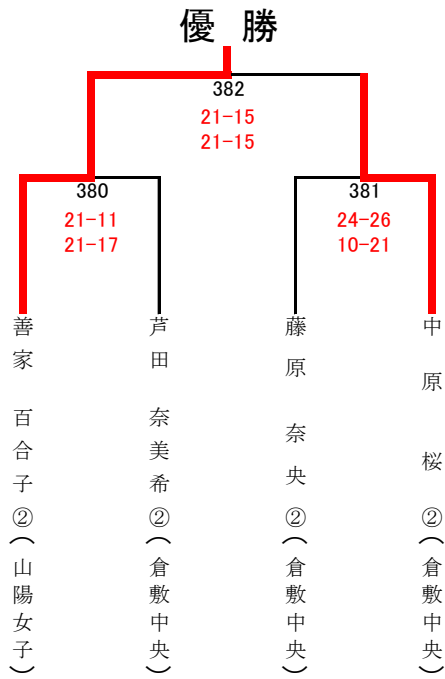

男子ダブルス

◎決勝

◎3位決定

◎5～8位決定

7・8決

男子シングルス

◎決勝

◎3位決定

◎5~8位決定

女子ダブルス

◎決勝

優勝

◎3位決定

◎5～8位決定

	高山 佳恋② 長尾 明香① (西大寺)	石川 希実子① 武本 結衣① (倉敷中央)	佐藤 步未② 中村 捺美① (倉敷翠松)	順位
高山 佳恋② 長尾 明香① (西大寺)		1 ● 6-21 4-21	3 ● 16-21 17-21	7
石川 希実子① 武本 結衣① (倉敷中央)	○ 21-6 21-4		2 ○ 21-18 21-17	5
佐藤 步未② 中村 捺美① (倉敷翠松)	○ 21-16 21-17	● 18-21 17-21		6

女子シングルス

◎決勝

◎3位決定

◎5～8位決定

7・8決