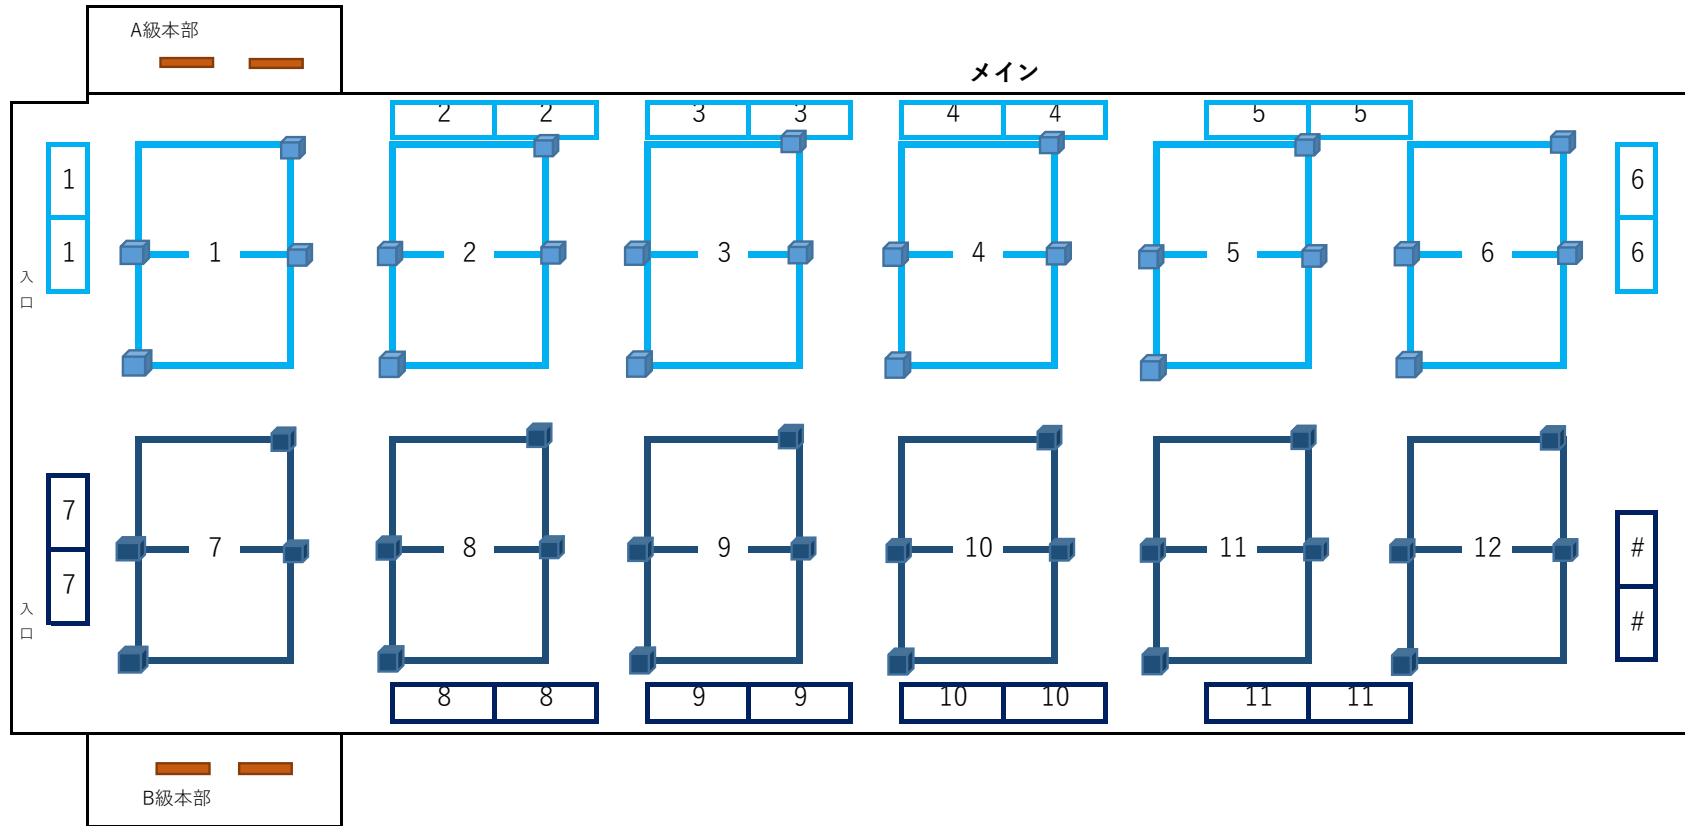

競技フロア図（男子ダブルス 瀬戸町総合運動公園体育館）

選手	48
待機	48
審判	48
メイン係	4
本部	6
	154 人