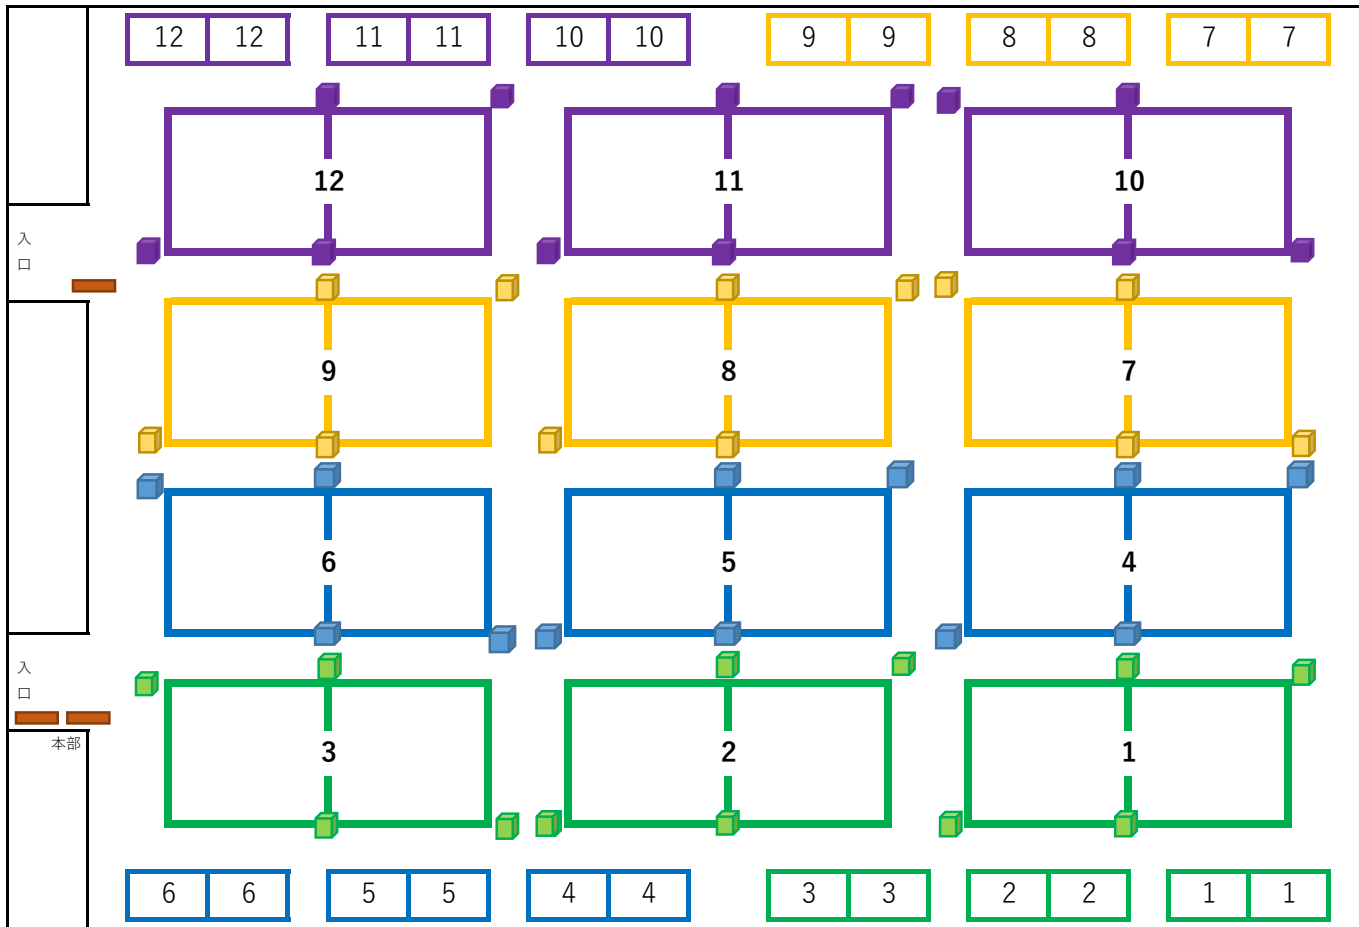

競技フロア図 (女子ダブルス 笠岡総合体育館)

メイン

選手 48

待機 48

審判 48

メイン係 4

本部 6

154 人