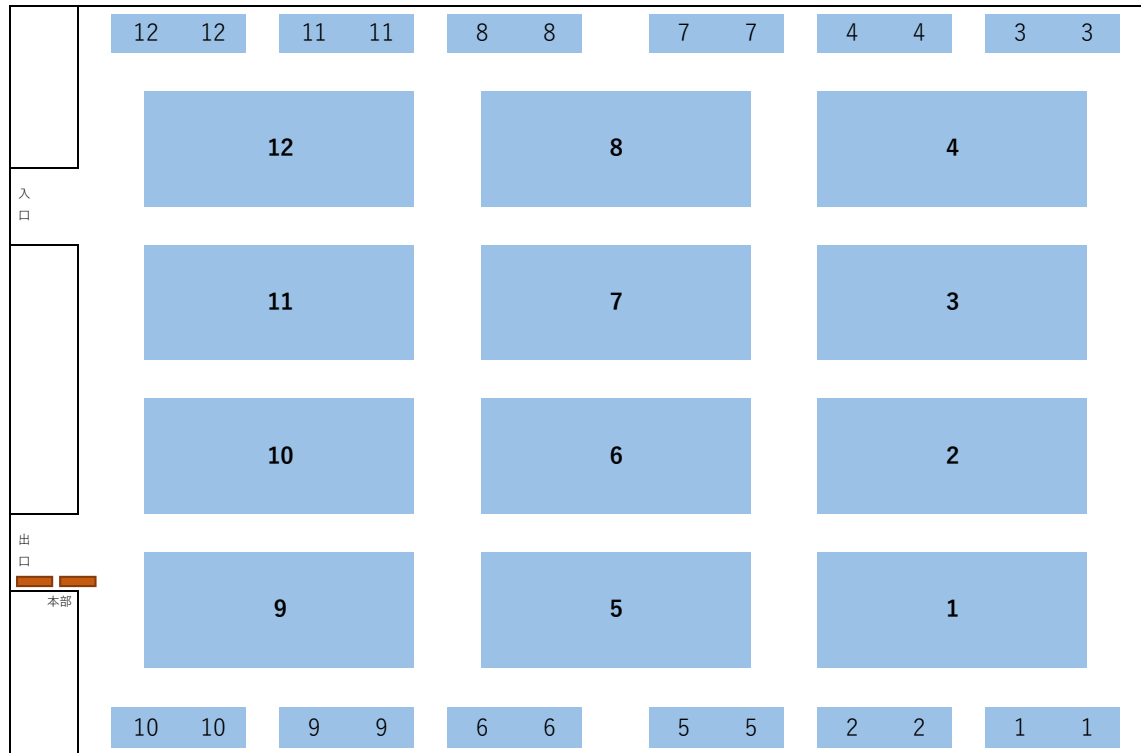

競技フロア図（男女シングルス 笠岡総合体育館）

メイン

サブ