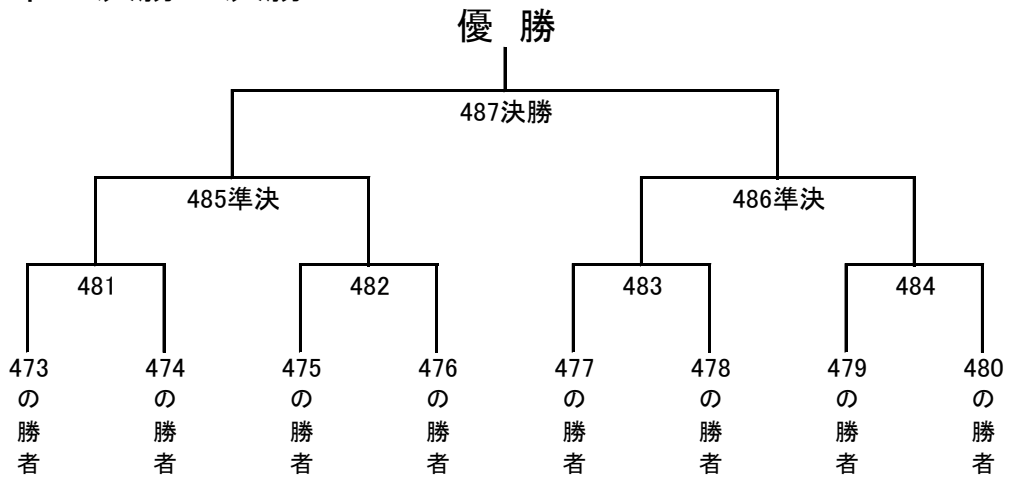

女子シングルス

◎準々決勝～決勝