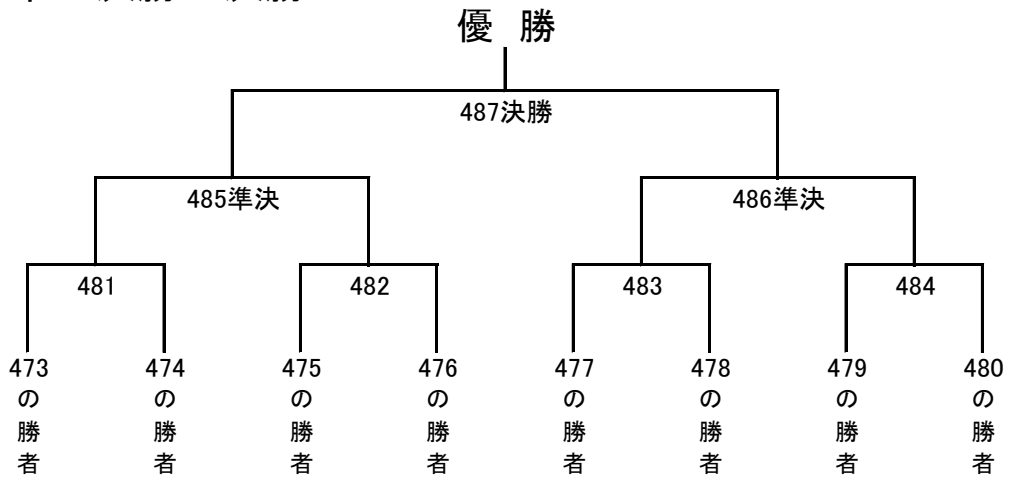

女子シングルス

◎準々決勝～決勝