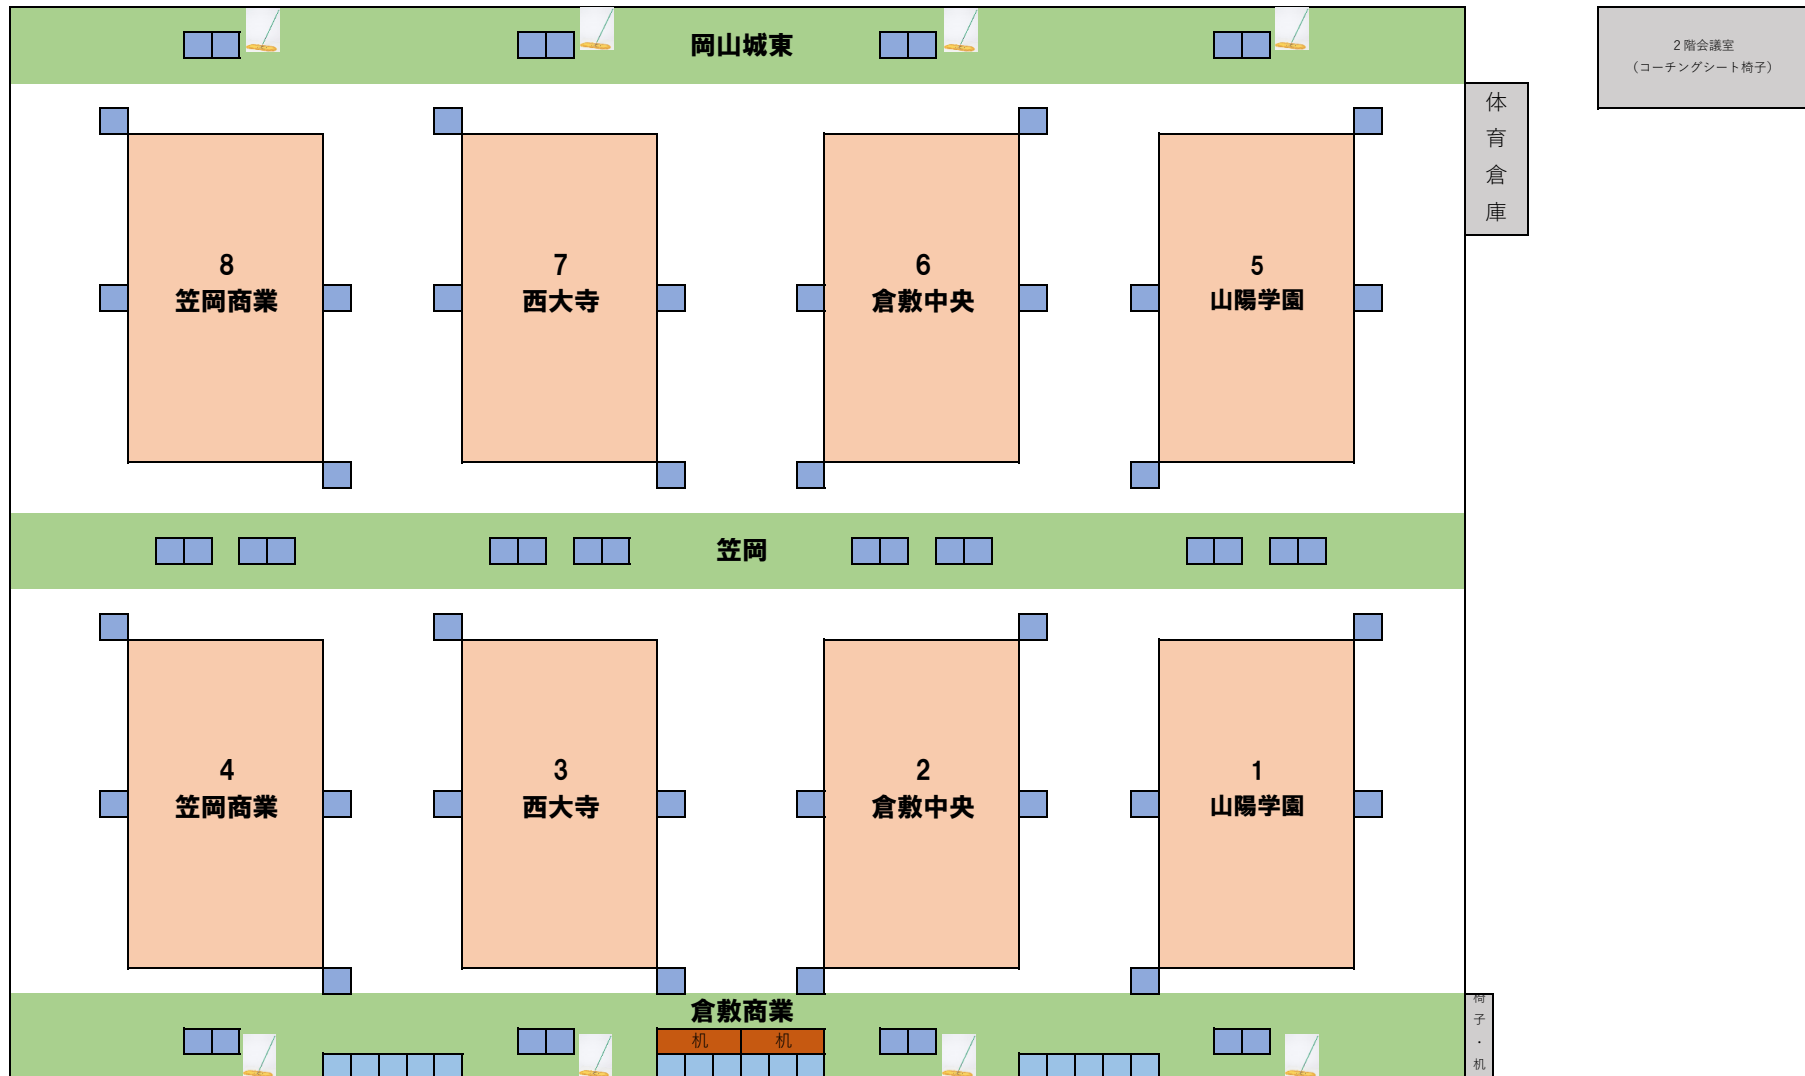

競技フロア図（玉島の森体育館）

○ 山学、中央、西大寺、笠岡・・・ラインテープ、コート設営（ネット、椅子、得点板、ストップウォッチ、モップ各コート1つ）

\* ネット・ポール・モップは体育倉庫                      \* ラインテープ、得点板、ストップウォッチは本部

○ 倉商、笠岡、城東・・・緑シート、コーチングシート、（倉商さんは机）

\* コーチングシート椅子は会議室から持ってきてください。                      \* 緑シートは体育倉庫