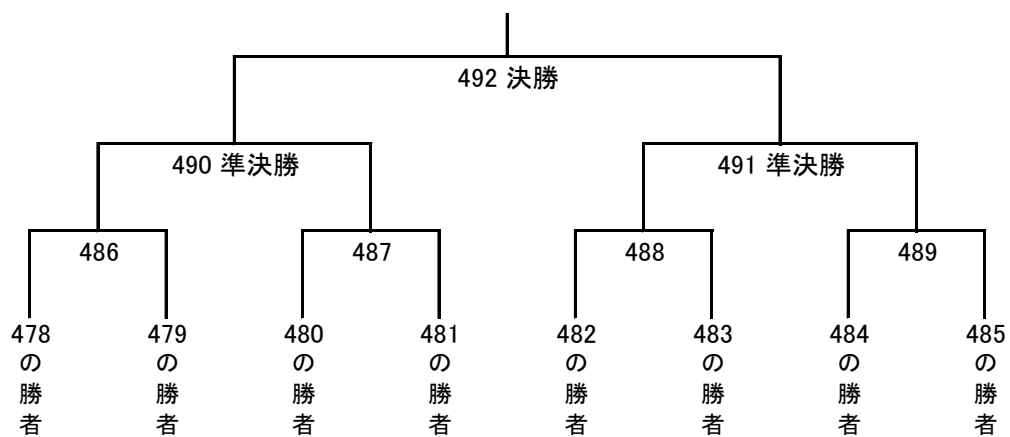

女子シングルス

◎準々決勝～決勝