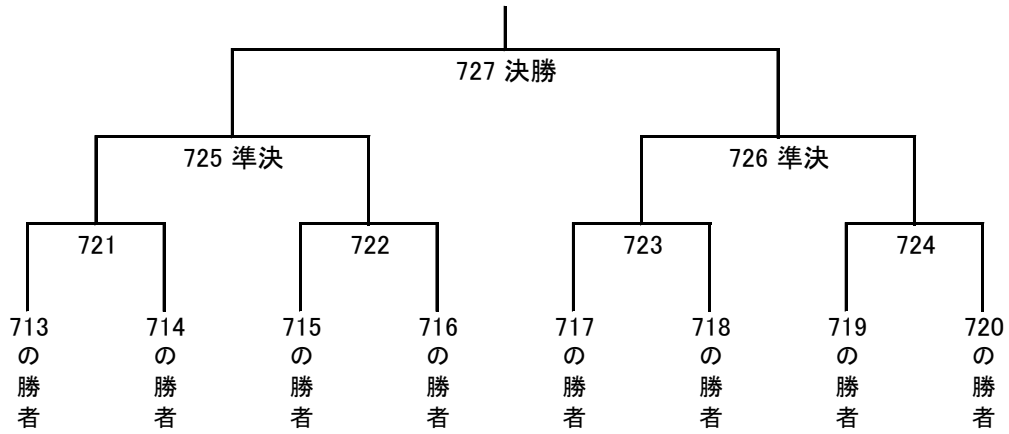

男子シングルス

◎準々決勝～決勝