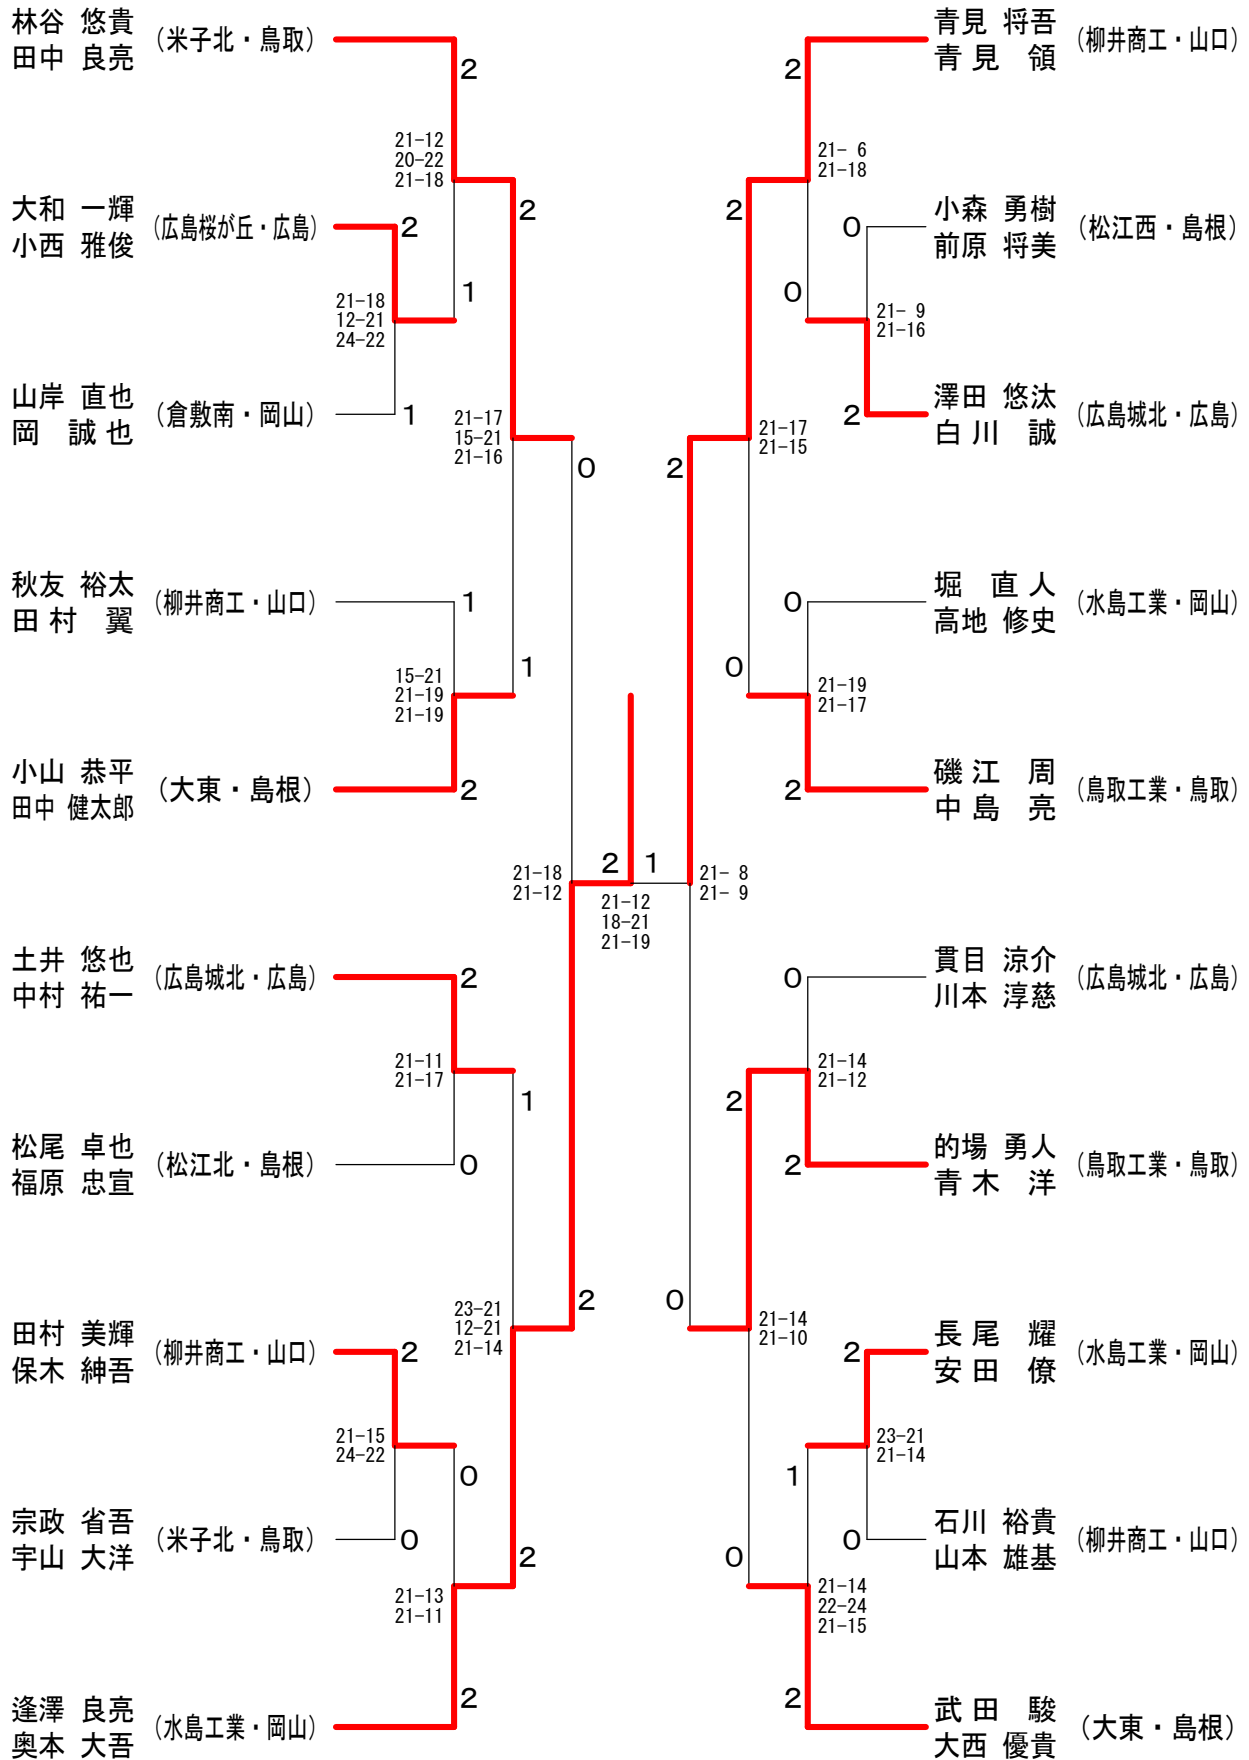

第51回中国高校バドミントン 組合せ表

平成20年6月22日 鳥取県

男子ダブルス

第51回中国高校バドミントン 組合せ表

平成20年6月22日 鳥取県

女子ダブルス