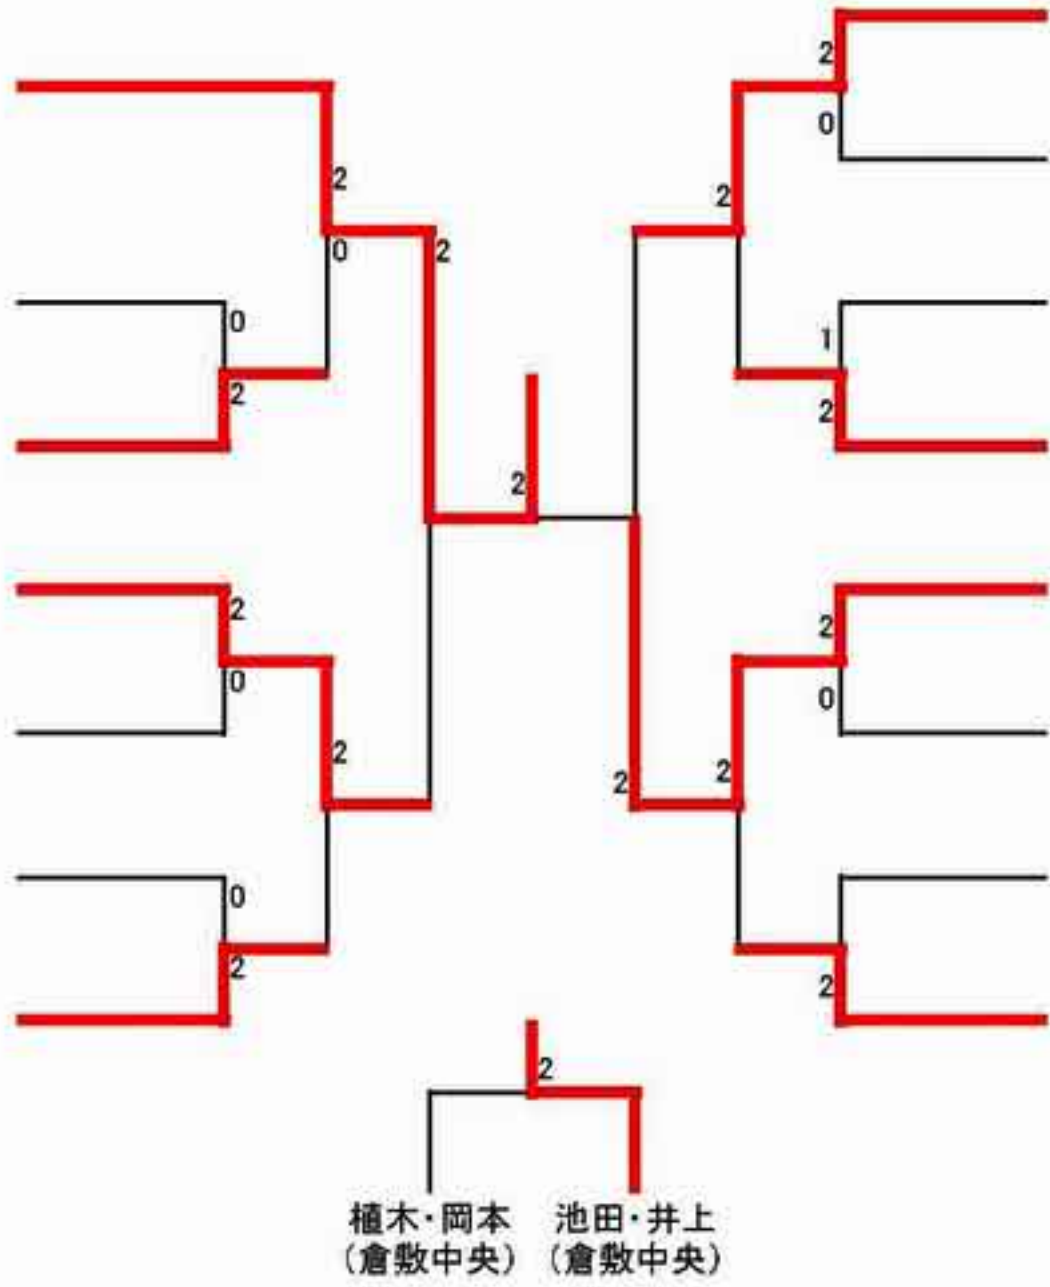

# 女子ダブルス【出場15組】

伊丹・三宅  
(倉敷中央)

林・高本  
(山陽女子)

岡・松田  
(倉敷中央)

植木・岡本  
(倉敷中央)

笠石・原野  
(山陽女子)

種・小郷  
(倉敷商業)

岡・高田  
(山陽女子)

池田・井上  
(倉敷中央)

内藤・中永  
(山陽女子)

西山・和氣  
(瀬戸南)

黒木・中山  
(倉敷中央)

角田・大林  
(山陽女子)

小原・角南  
(倉敷中央)

岡田・國定  
(笠岡商業)

岡崎・小見山  
(倉敷中央)