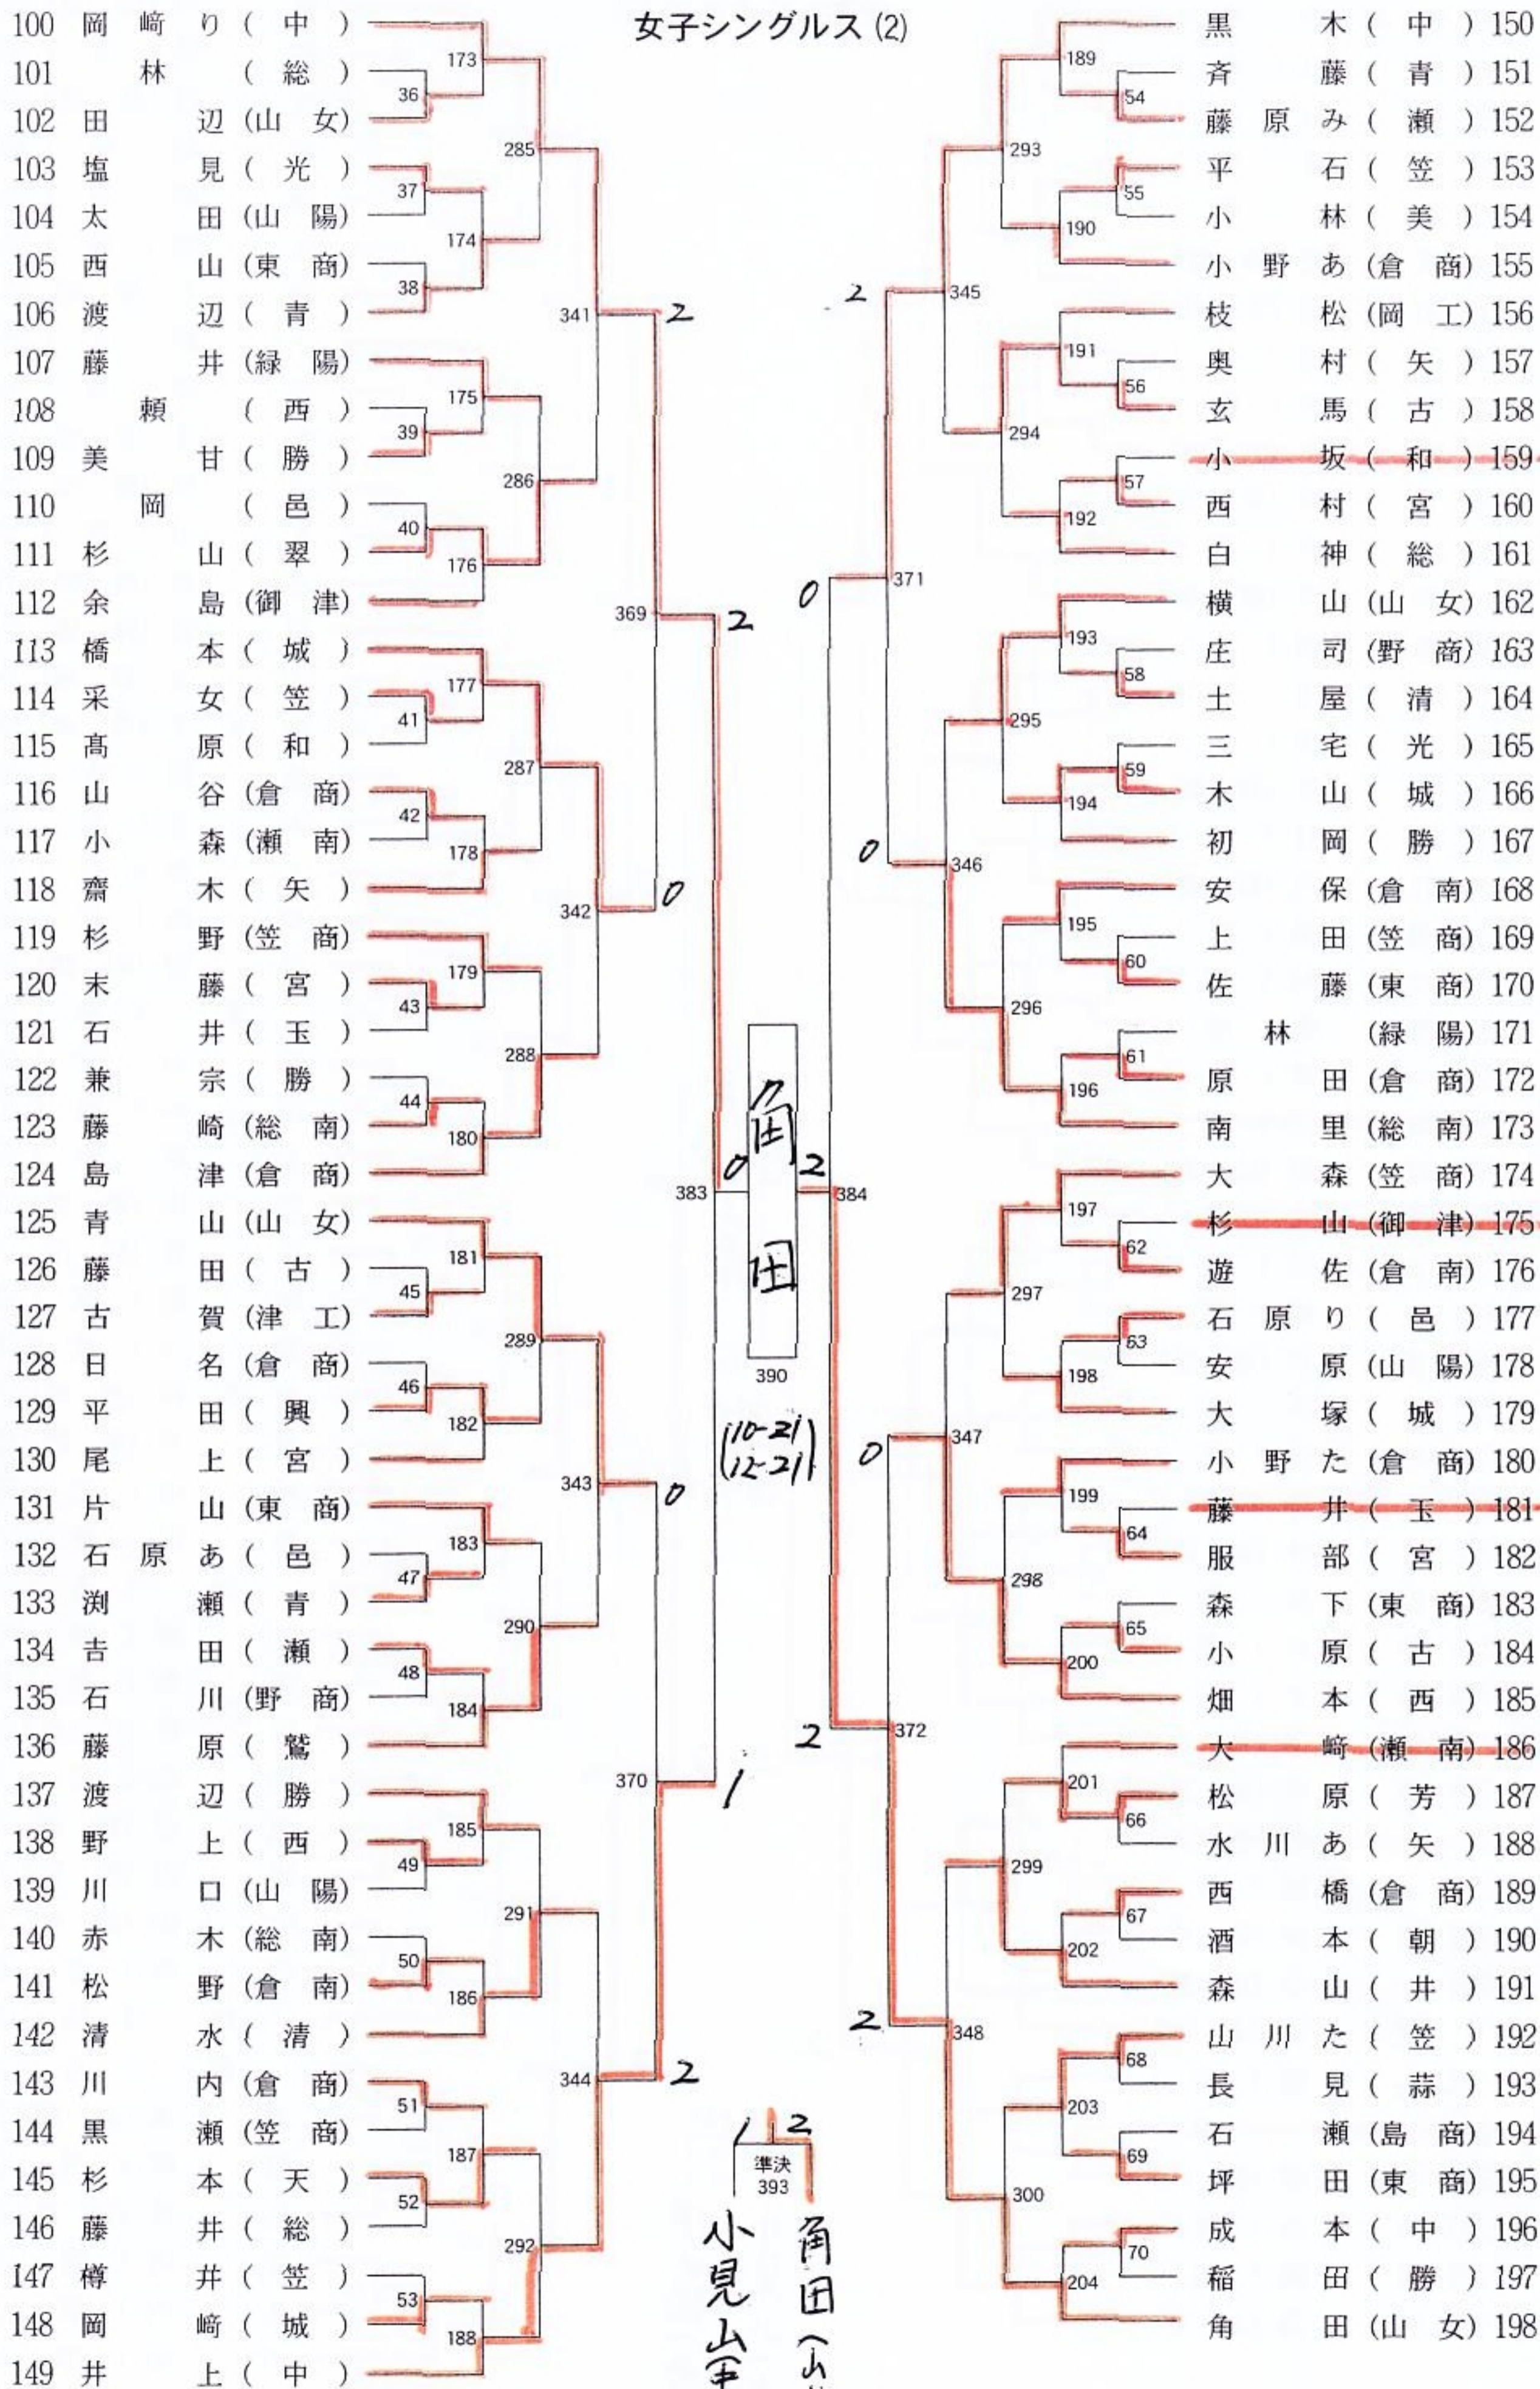

女子シングルス (2)

女子シングルス (3)

伊  
藤  
21-19  
15-21  
21-18

3決  
396  
伊  
藤  
倉  
高  
21-15  
21-12  
小  
見  
山  
中

キ

キ

キ

女

森

久

湊

堤  
灌

女子シングルス (4)