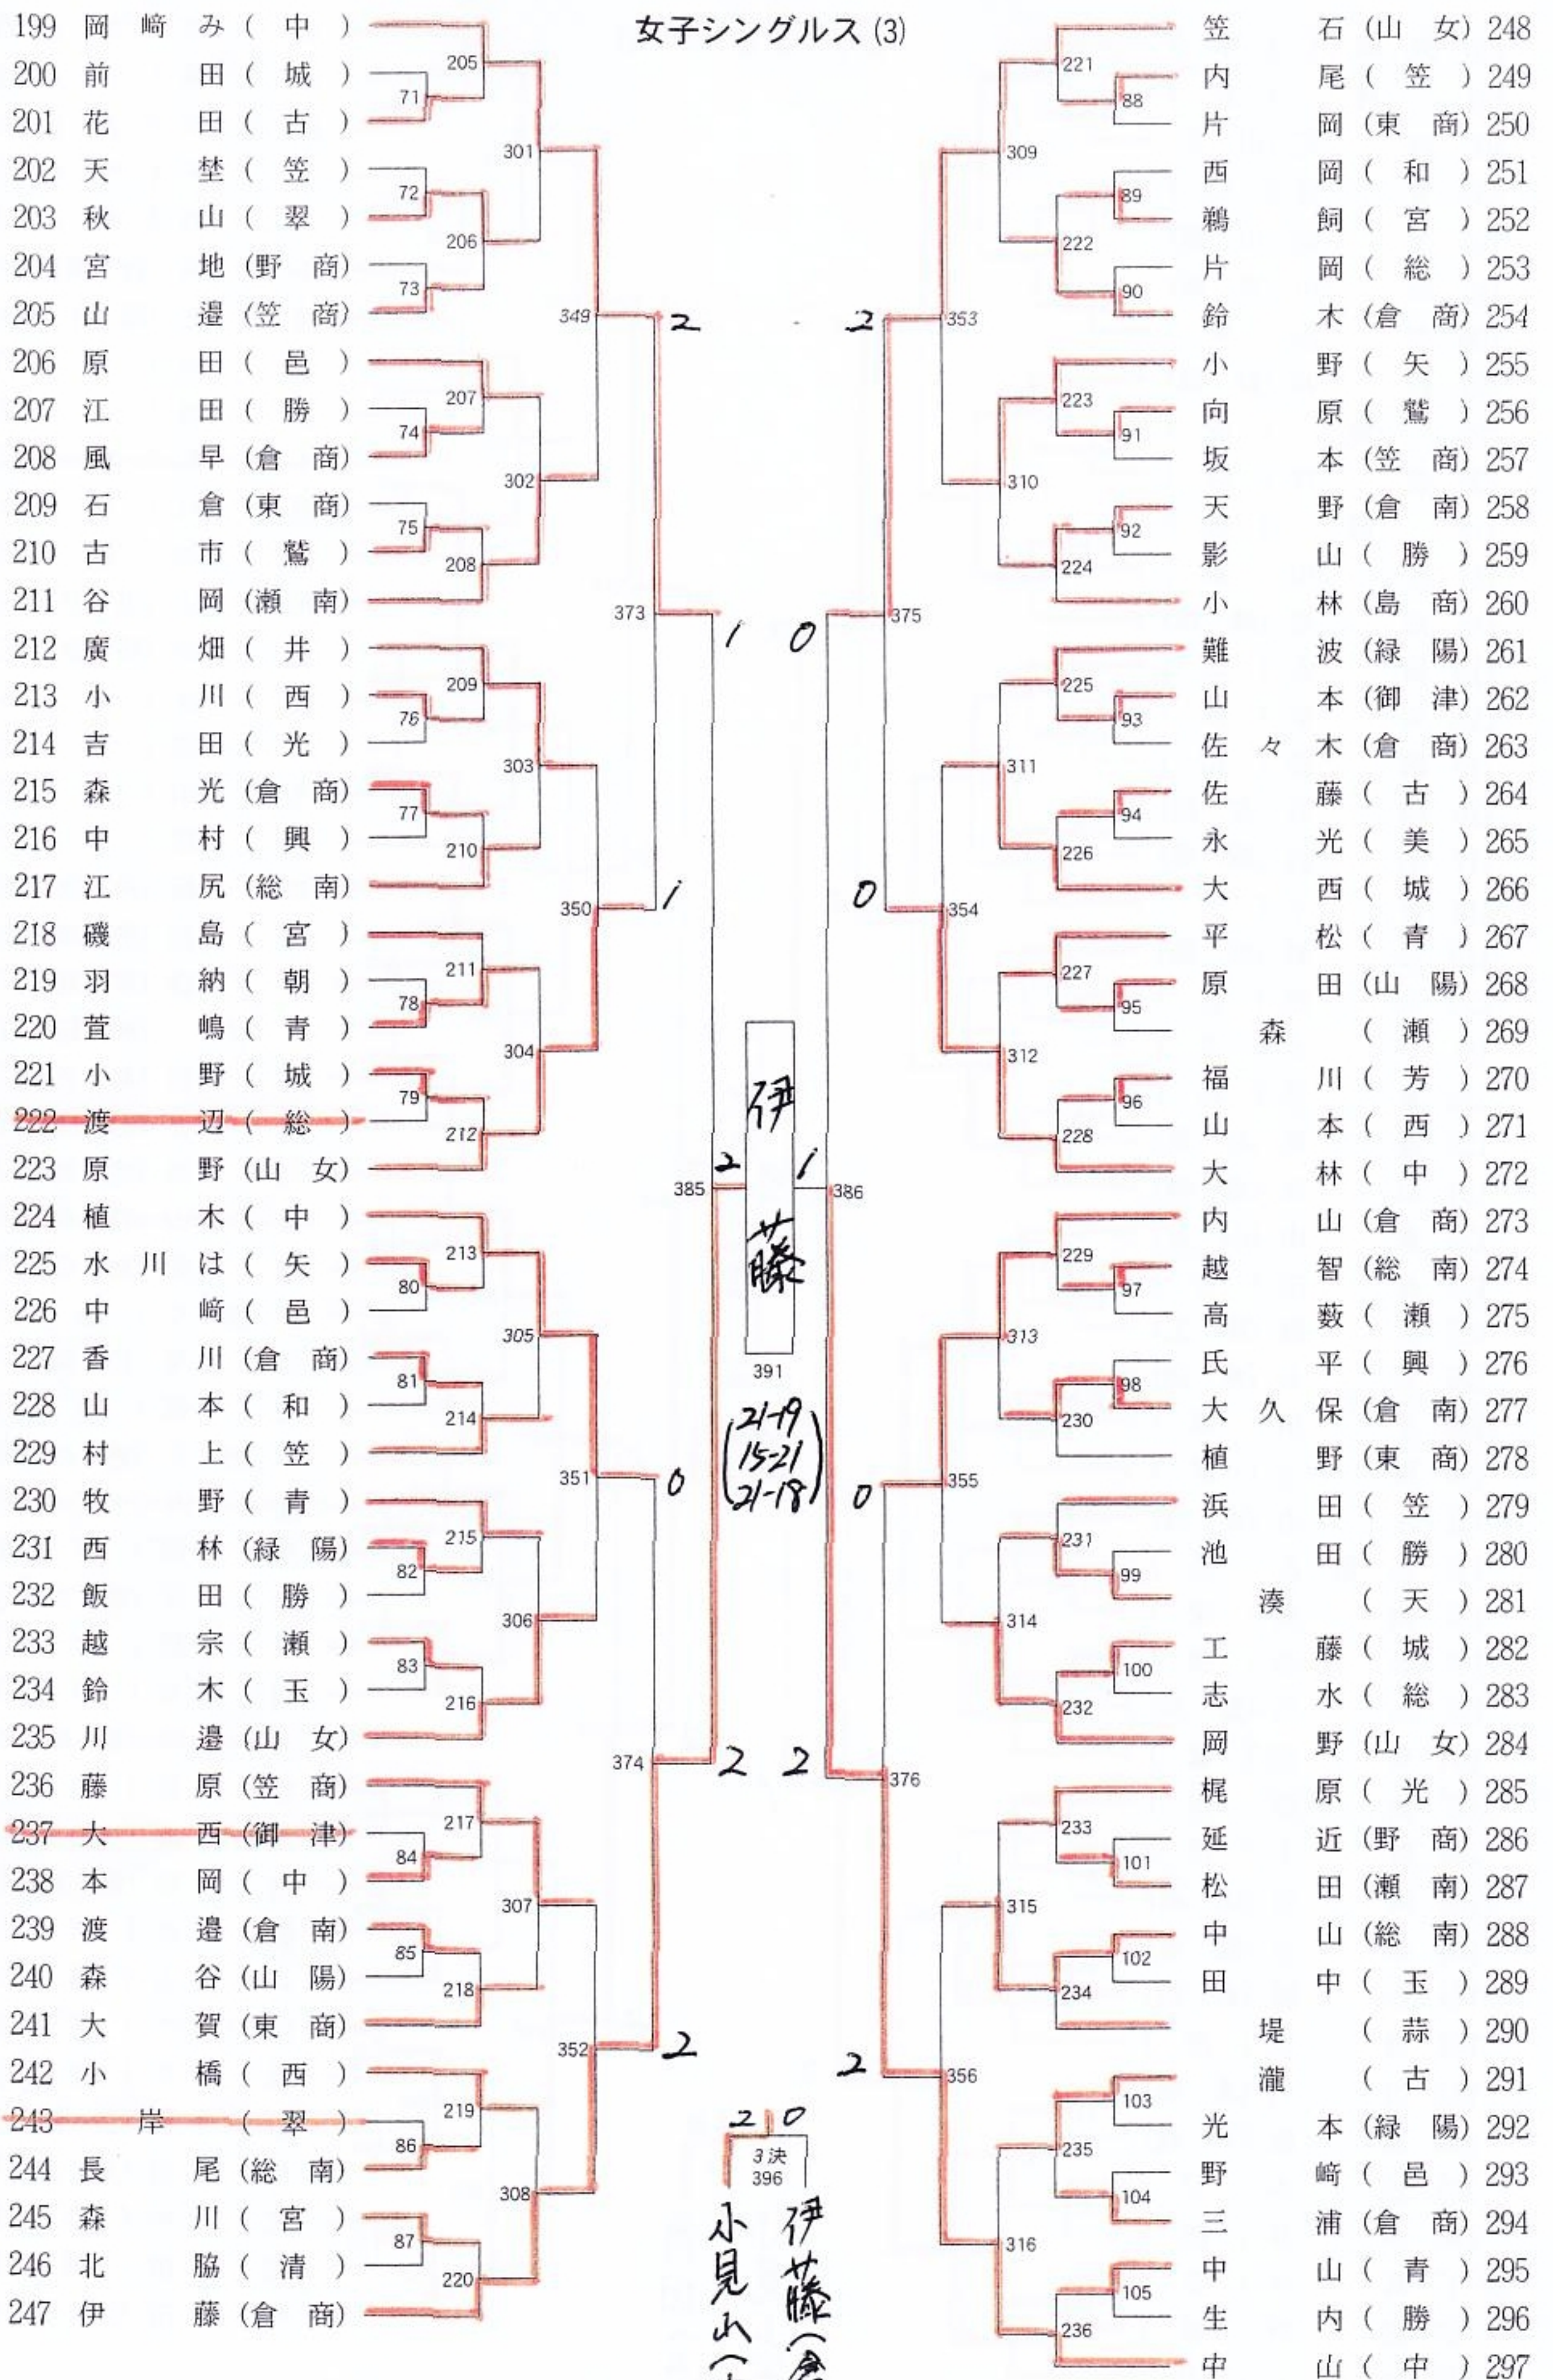

女子シングルス (2)

女子シングルス (3)

伊  
藤  
21-19  
15-21  
21-18

3決  
396  
伊  
藤  
倉  
高  
21-15  
21-12  
小  
見  
山  
中

キ

キ

キ

女

森

久

湊

堤  
灌

女子シングルス (4)