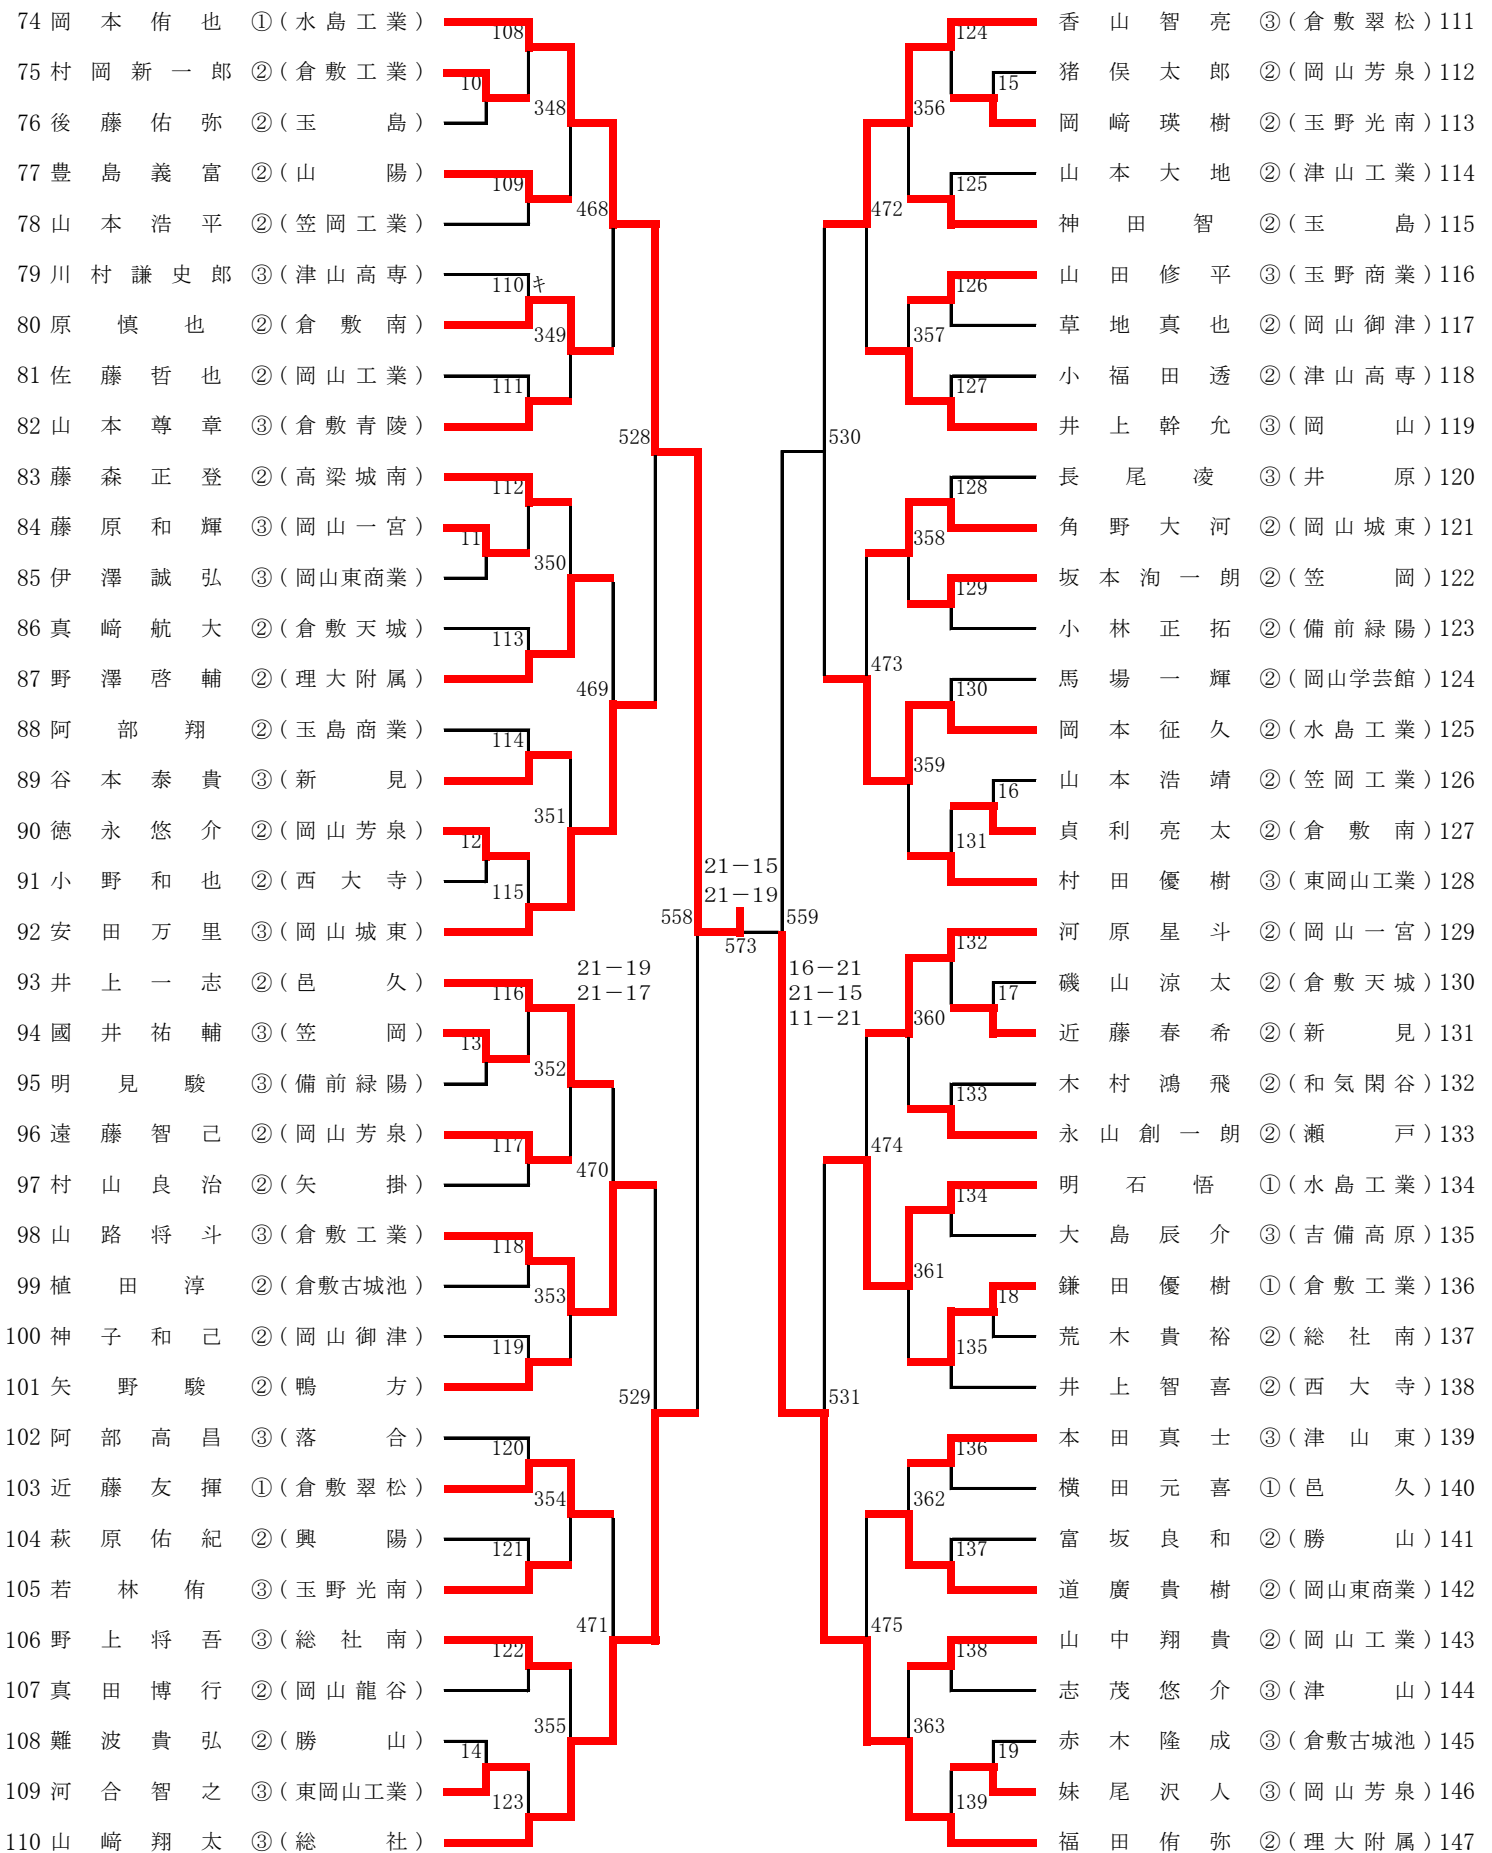

男子シングルス

男子シングルス

148	長尾潤	②(水島工業)	140	横山秀征	②(水島工業)	185
149	春名良治	②(新見)	20	藤原啓	②(岡山芳泉)	186
150	佐藤翔麻	②(笠岡工業)	364	加藤汰一	②(倉敷天城)	187
151	小松亮平	①(倉敷工業)	141	内田和孝	②(新見)	188
152	小野賢児	②(倉敷南)	476	平田克樹	③(津山工業)	189
153	藤田貴之	②(東岡山工業)	142	黒川拓樹	③(笠岡)	190
154	青木瞭弥	②(勝山)	365	田淵健太郎	②(津山高専)	191
155	佐々木涼	②(倉敷翠松)	143	谷口皓介	②(玉島)	192
156	野満詠士郎	③(瀬戸)	532	太田俊輔	②(玉島商業)	193
157	中藤晃希	③(倉敷鷺羽)	144	佐々木慎二	③(岡山東商業)	194
158	瀬戸川友章	②(岡山芳泉)	21	福尾充	②(西大寺)	195
159	亀井智仁	③(玉野光南)	366	鈴木大樹	②(笠岡工業)	196
160	岡本守	②(山陽)	145	佐々木直哉	②(興陽)	197
161	齋藤雅弘	③(岡山城東)	477	宮副僚	②(井原)	198
162	竹内歩夢	②(倉敷古城池)	146	田淵慎之介	③(落合)	199
163	山下誠斗	③(岡山一宮)	367	奥滋史	③(岡山一宮)	200
164	宗定由真	②(津山高専)	22	梶田翔太	②(東岡山工業)	201
165	萬代修平	③(総社南)	147	小谷智樹	③(岡山芳泉)	202
166	船田智也	③(理大附属)	560	岡山雄哉	③(備前緑陽)	203
167	横山真司	③(岡山御津)	148	田中貴徳	②(新見)	204
168	前原壮一郎	②(岡山東商業)	23	中村太一	②(邑久)	205
169	藤井広大	③(笠岡)	368	藤原勇人	③(玉野光南)	206
170	虫明寛和	②(岡山学芸館)	149	柳本操希	③(総社南)	207
171	竹久賢一	③(津山東)	478	大森亮治	②(鴨方)	208
172	宮田明昇	②(邑久)	150	石尾和也	②(総社)	209
173	安原周平	③(玉島)	369	梶尾拓矢	②(倉敷古城池)	210
174	橋本瞬佑	③(井原)	151	頼信卓弥	③(美作)	211
175	内田龍	③(倉敷天城)	533	景山剛志	①(倉敷翠松)	212
176	阿部祐也	③(矢掛)	152	榎本和也	③(東岡山工業)	213
177	藤井翔之	②(興陽)	370	岡部晃士	③(津山)	214
178	鈴木翔大	②(高梁城南)	153	中村日出夫	②(岡山)	215
179	白神栄治	③(総社)	479	蛭川真一郎	②(吉備高原)	216
180	霜門輝	③(瀬戸南)	154	尾崎颯俊	②(倉敷青陵)	217
181	三吉央将	①(岡山工業)	371	有吉浩之	③(岡山城東)	218
182	山田純平	②(東岡山工業)	24	神原和宏	②(岡山工業)	219
183	今田貴大	②(玉野光南)	155	内海元気	③(倉敷工業)	220
184	逢澤健吾	②(西大寺)