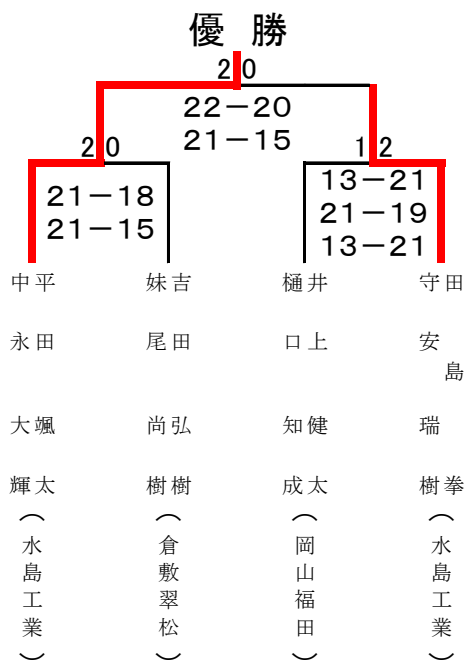

男子ダブルス

◎準決勝～決勝

◎5～8位決定

女子ダブルス

◎準決勝～決勝

◎5～8位決定

男子シングル

◎準々決勝～決勝

◎5～8位決定

女子シングルス

◎準々決勝～決勝

◎5～8位決定

	上田 詩織② (倉敷中央)	柴田 沙也果① (山陽女子)	大谷 真代① (倉敷中央)	順位
上田 詩織② (倉敷中央)		10-21 11-21	21-19 21-16	2
柴田 沙也果① (山陽女子)	21-10 21-11		16-21 21-11 21-10	1
大谷 真代① (倉敷中央)	19-21 16-21	21-16 11-21 10-21		3