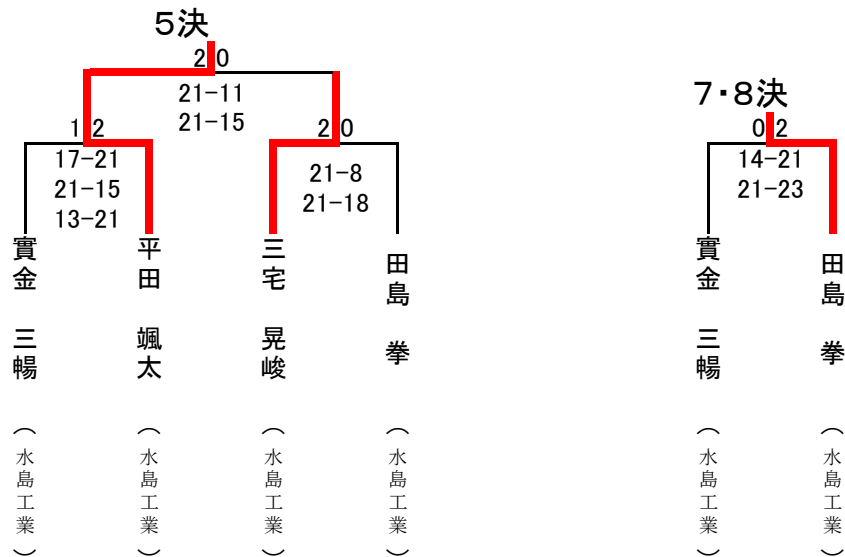

男子ダブルス

◎準決勝～決勝

◎5～8位決定

女子ダブルス

◎準決勝～決勝

◎5～8位決定

男子シングル

◎準々決勝～決勝

◎5～8位決定

女子シングルス

◎準々決勝～決勝

◎5～8位決定

	上田 詩織② (倉敷中央)	柴田 沙也果① (山陽女子)	大谷 真代① (倉敷中央)	順位
上田 詩織② (倉敷中央)		10-21 11-21	21-19 21-16	2
柴田 沙也果① (山陽女子)	21-10 21-11		16-21 21-11 21-10	1
大谷 真代① (倉敷中央)	19-21 16-21	21-16 11-21 10-21		3