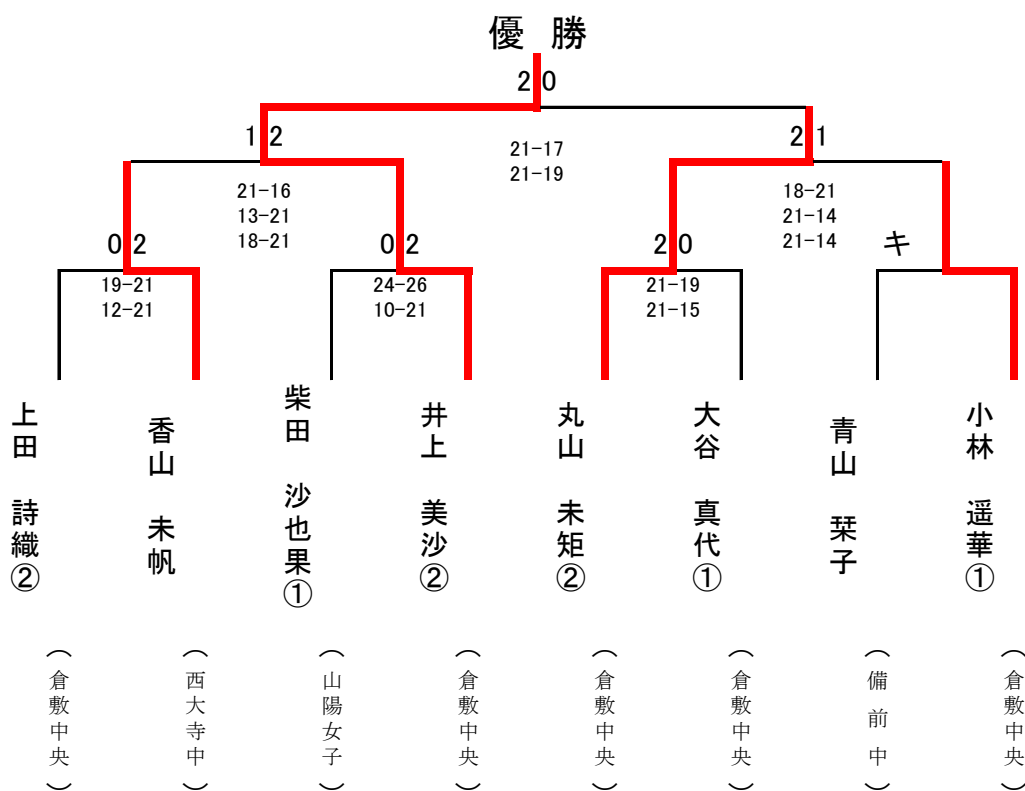

男子ダブルス

◎準決勝～決勝

◎5～8位決定

女子ダブルス

◎準決勝～決勝

◎5～8位決定

男子シングル

◎準々決勝～決勝

◎5～8位決定

女子シングルス

◎準々決勝～決勝

◎5～8位決定

	上田 詩織② (倉敷中央)	柴田 沙也果① (山陽女子)	大谷 真代① (倉敷中央)	順位
上田 詩織② (倉敷中央)		10-21 11-21	21-19 21-16	2
柴田 沙也果① (山陽女子)	21-10 21-11		16-21 21-11 21-10	1
大谷 真代① (倉敷中央)	19-21 16-21	21-16 11-21 10-21		3