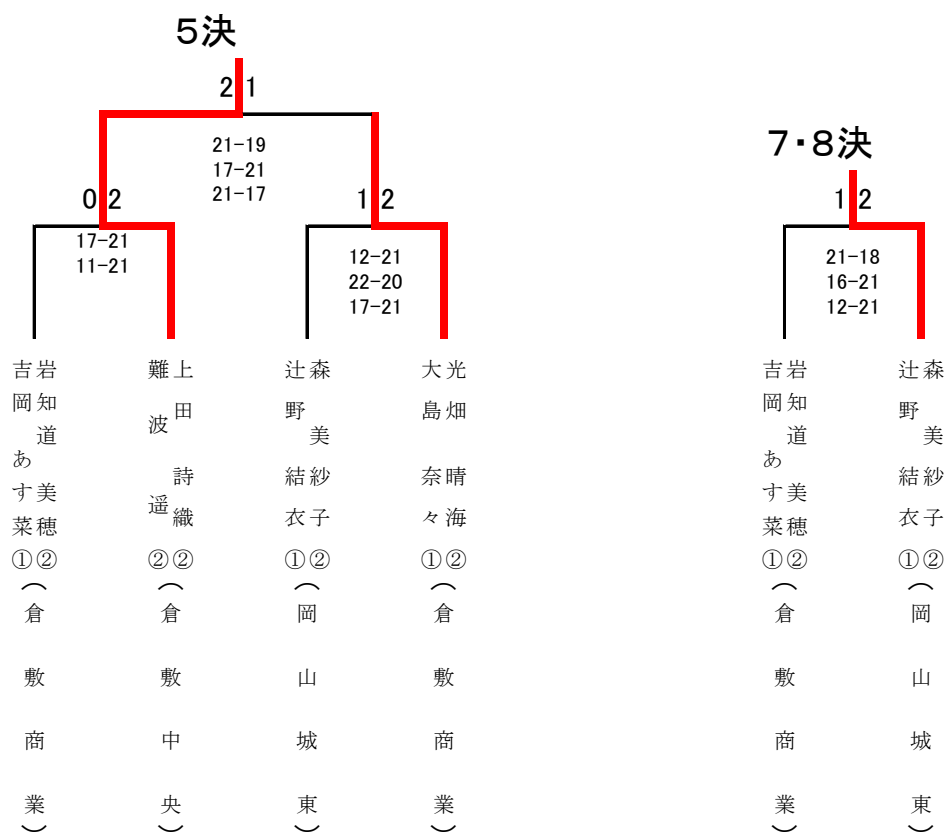

男子ダブルス

◎準決勝～決勝

◎5～8位決定

女子ダブルス

◎準決勝～決勝

◎5～8位決定

男子シングル

◎準々決勝～決勝

◎5～8位決定

女子シングルス

◎準々決勝～決勝

◎5～8位決定

	上田 詩織② (倉敷中央)	柴田 沙也果① (山陽女子)	大谷 真代① (倉敷中央)	順位
上田 詩織② (倉敷中央)		10-21 11-21	21-19 21-16	2
柴田 沙也果① (山陽女子)	21-10 21-11		16-21 21-11 21-10	1
大谷 真代① (倉敷中央)	19-21 16-21	21-16 11-21 10-21		3