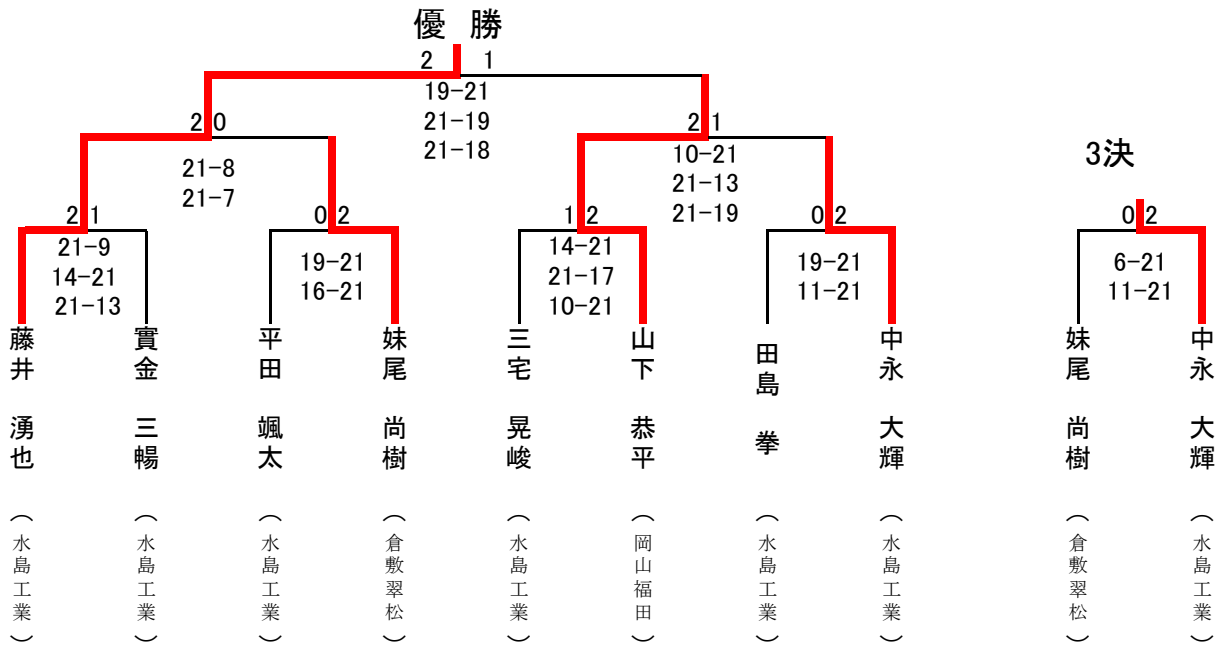

男子ダブルス

◎準決勝～決勝

◎5～8位決定

女子ダブルス

◎準決勝～決勝

◎5～8位決定

男子シングル

◎準々決勝～決勝

◎5～8位決定

女子シングルス

◎準々決勝～決勝

◎5～8位決定

	上田 詩織② (倉敷中央)	柴田 沙也果① (山陽女子)	大谷 真代① (倉敷中央)	順位
上田 詩織② (倉敷中央)		10-21 11-21	21-19 21-16	2
柴田 沙也果① (山陽女子)	21-10 21-11		16-21 21-11 21-10	1
大谷 真代① (倉敷中央)	19-21 16-21	21-16 11-21 10-21		3