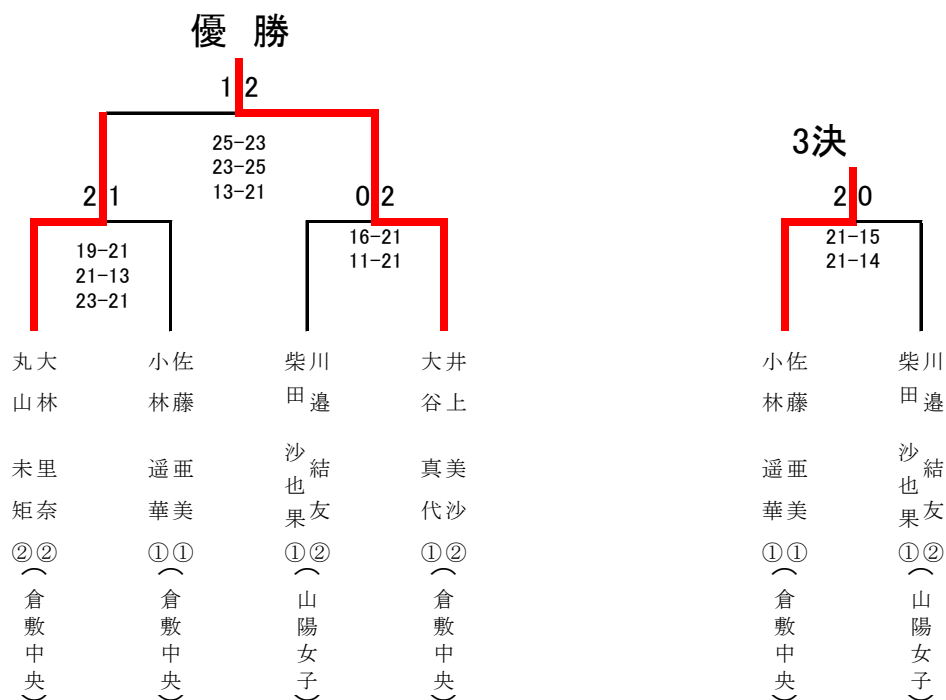

男子ダブルス

◎準決勝～決勝

◎5～8位決定

女子ダブルス

◎準決勝～決勝

◎5～8位決定

男子シングル

◎準々決勝～決勝

◎5～8位決定

女子シングルス

◎準々決勝～決勝

◎5～8位決定

	上田 詩織② (倉敷中央)	柴田 沙也果① (山陽女子)	大谷 真代① (倉敷中央)	順位
上田 詩織② (倉敷中央)		10-21 11-21	21-19 21-16	2
柴田 沙也果① (山陽女子)	21-10 21-11		16-21 21-11 21-10	1
大谷 真代① (倉敷中央)	19-21 16-21	21-16 11-21 10-21		3