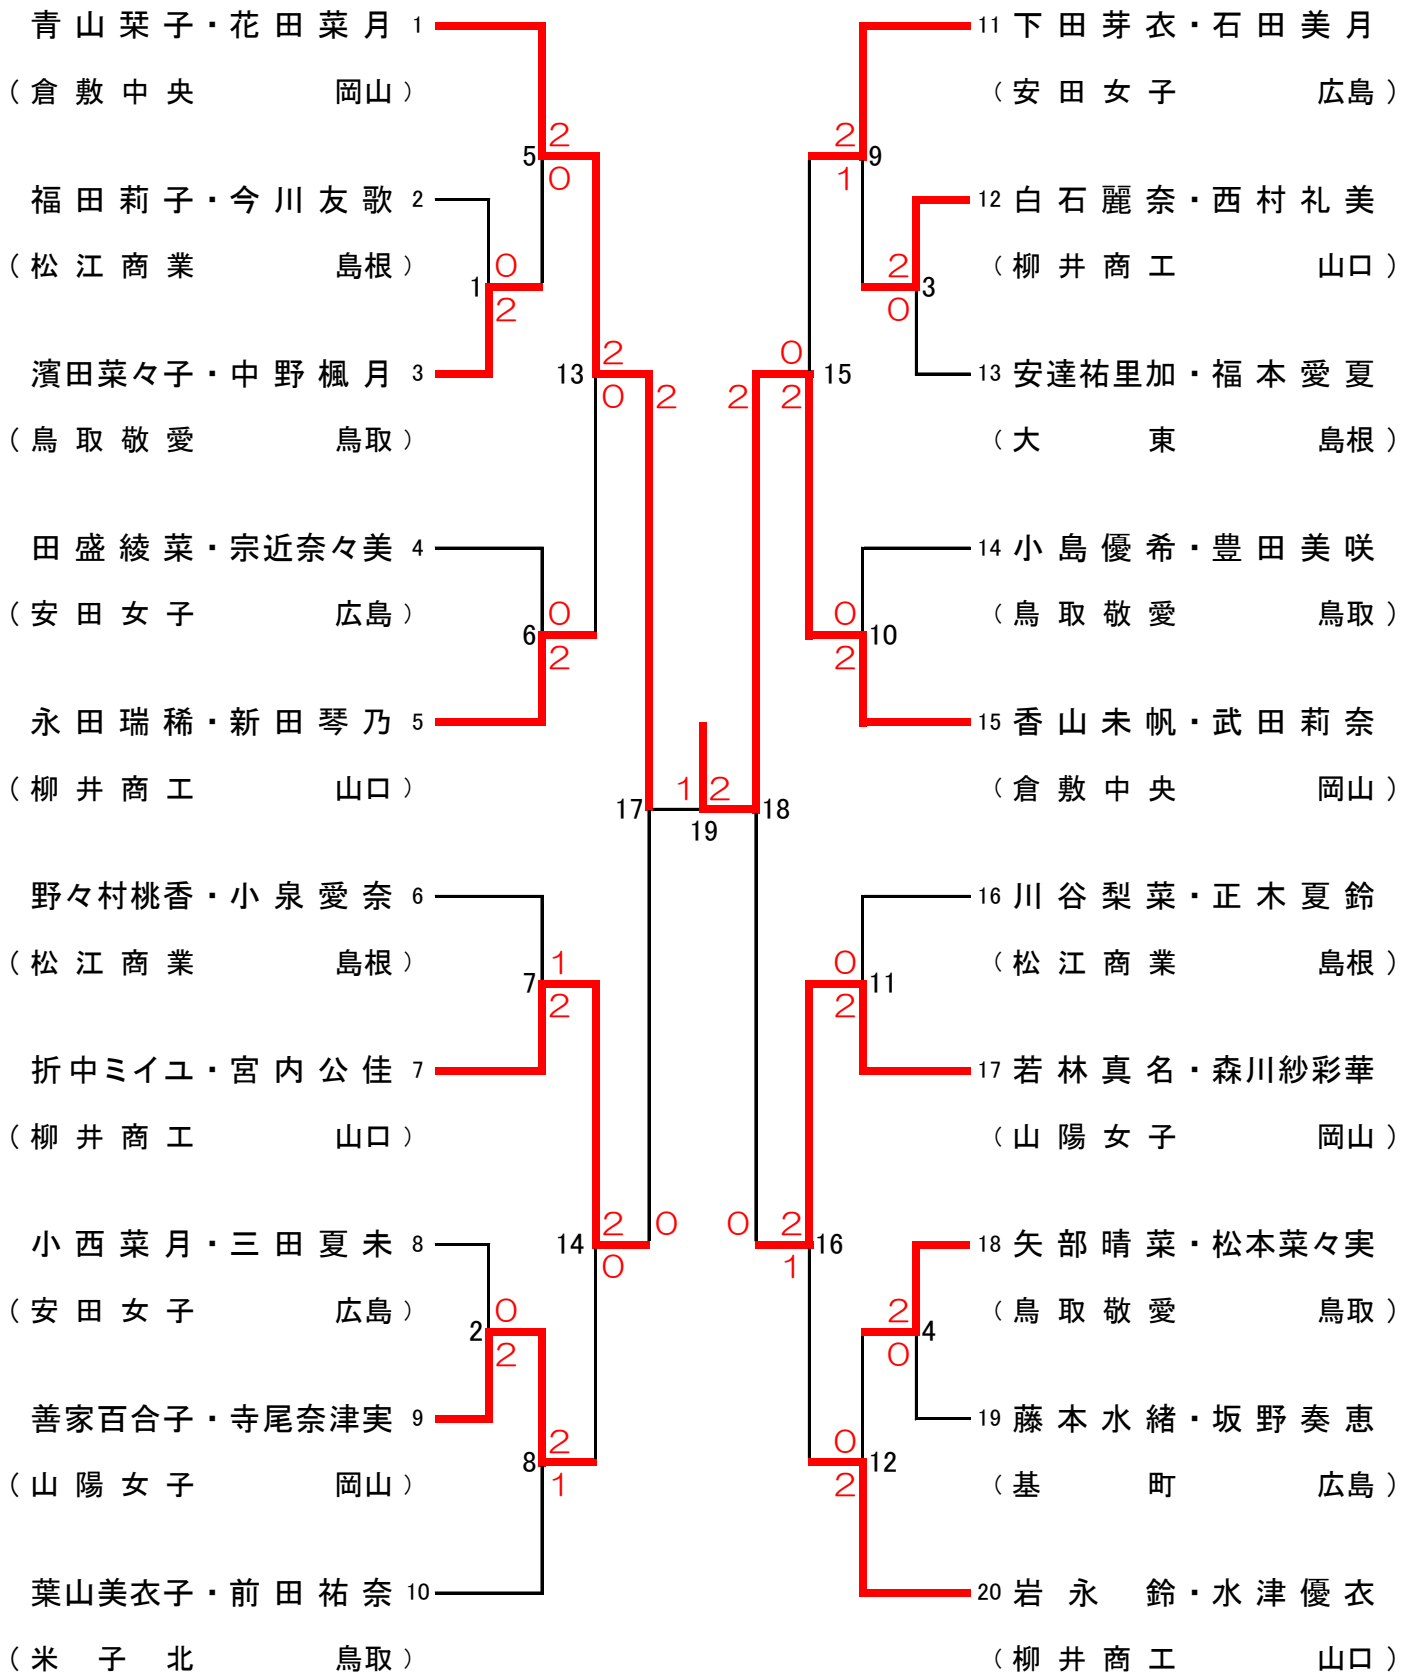

女子個人対抗 ダブルス 組合せ表(GD-20)

第59回 中国高等学校バドミントン選手権大会
個人対抗 女子ダブルス結果

1回戦

1	GD 1 濱田 菜々子・中野 楓月 鳥取敬愛高校 (鳥取県)	2	21-12 21-18	0	福田 莉子・今川 友歌 松江商業高校 (島根県)
2	GD 2 善家 百合子・寺尾 奈津実 山陽女子高校 (岡山県)	2	21-14 21-13	0	小西 菜月・三田 夏未 安田女子高校 (広島県)
3	GD 3 白石 麗奈・西村 礼美 柳井商工高校 (山口県)	2	21-14 21-9	0	安達 祐里加・福本 愛夏 大東高校 (島根県)
4	GD 4 矢部 晴菜・松本 菜々実 鳥取敬愛高校 (鳥取県)	2	21-18 21-15	0	藤本 水緒・坂野 奏恵 基町高校 (広島県)
5	GD 5 青山 葉子・花田 菜月 倉敷中央高校 (岡山県)	2	21-18 21-8	0	濱田 菜々子・中野 楓月 鳥取敬愛高校 (鳥取県)
6	GD 6 永田 瑞稀・新田 琴乃 柳井商工高校 (山口県)	2	21-15 21-10	0	田盛 綾菜・宗近 奈々美 安田女子高校 (広島県)
7	GD 7 折中 ミイユ・宮内 公佳 柳井商工高校 (山口県)	2	21-13 19-21 21-12	1	野々村 桃香・小泉 愛奈 松江商業高校 (島根県)
8	GD 8 善家 百合子・寺尾 奈津実 山陽女子高校 (岡山県)	2	15-21 21-15 22-20	1	葉山 美衣子・前田 祐奈 米子北高校 (鳥取県)
9	GD 9 下田 芽衣・石田 美月 安田女子高校 (広島県)	2	14-21 21-13 21-17	1	白石 麗奈・西村 礼美 柳井商工高校 (山口県)
10	GD 10 香山 未帆・武田 莉奈 倉敷中央高校 (岡山県)	2	21-15 21-11	0	小島 優希・豊田 美咲 鳥取敬愛高校 (鳥取県)
11	GD 11 若林 真名・森川 紗彩華 山陽女子高校 (岡山県)	2	21-7 21-11	0	川谷 梨奈・正木 夏鈴 松江商業高校 (島根県)
12	GD 12 岩永 鈴・水津 優衣 柳井商工高校 (山口県)	2	21-9 21-6	0	矢部 晴菜・松本 菜々実 鳥取敬愛高校 (鳥取県)
13	GD 13 青山 葉子・花田 菜月 倉敷中央高校 (岡山県)	2	21-7 25-23	0	永田 瑞稀・新田 琴乃 柳井商工高校 (山口県)
14	GD 14 折中 ミイユ・宮内 公佳 柳井商工高校 (山口県)	2	21-12 21-16	0	善家 百合子・寺尾 奈津実 山陽女子高校 (岡山県)

第59回 中国高等学校バドミントン選手権大会
個人対抗 女子ダブルス結果

15	GD 15 下田 芽衣 ・ 石田 美月 安田女子高校 (広島県)	0	15-21 12-21	2	香山 未帆 ・ 武田 莉奈 倉敷中央高校 (岡山県)
16	GD 16 若林 真名 ・ 森川 紗彩華 山陽女子高校 (岡山県)	2	13-21 21-12 21-19	1	岩永 鈴 ・ 水津 優衣 柳井商工高校 (山口県)
17	GD 17 青山 葉子 ・ 花田 菜月 倉敷中央高校 (岡山県)	2	21-14 21-10	0	折中 ミユ ・ 宮内 公佳 柳井商工高校 (山口県)
18	GD 18 香山 未帆 ・ 武田 莉奈 倉敷中央高校 (岡山県)	2	21-17 21-17	0	若林 真名 ・ 森川 紗彩華 山陽女子高校 (岡山県)
19	GD 19 青山 葉子 ・ 花田 菜月 倉敷中央高校 (岡山県)	1	21-15 17-21 14-21	2	香山 未帆 ・ 武田 莉奈 倉敷中央高校 (岡山県)
20					
21					
22					
23					
24					
25					
26					
27					
28					
29					