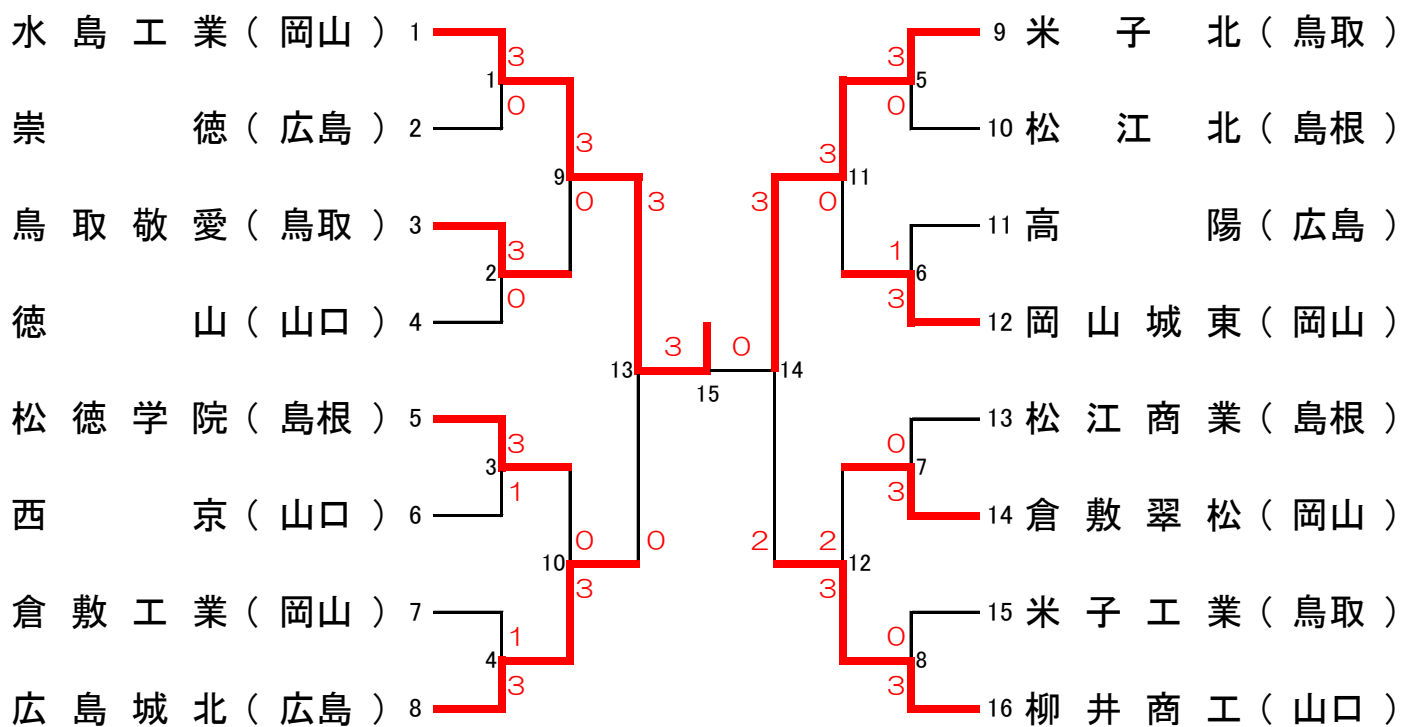

### 男子学校対抗 組合せ表(BT-16)

### 女子学校対抗 組合せ表(GT-16)

# 第59回中国高等学校バドミントン選手権大会