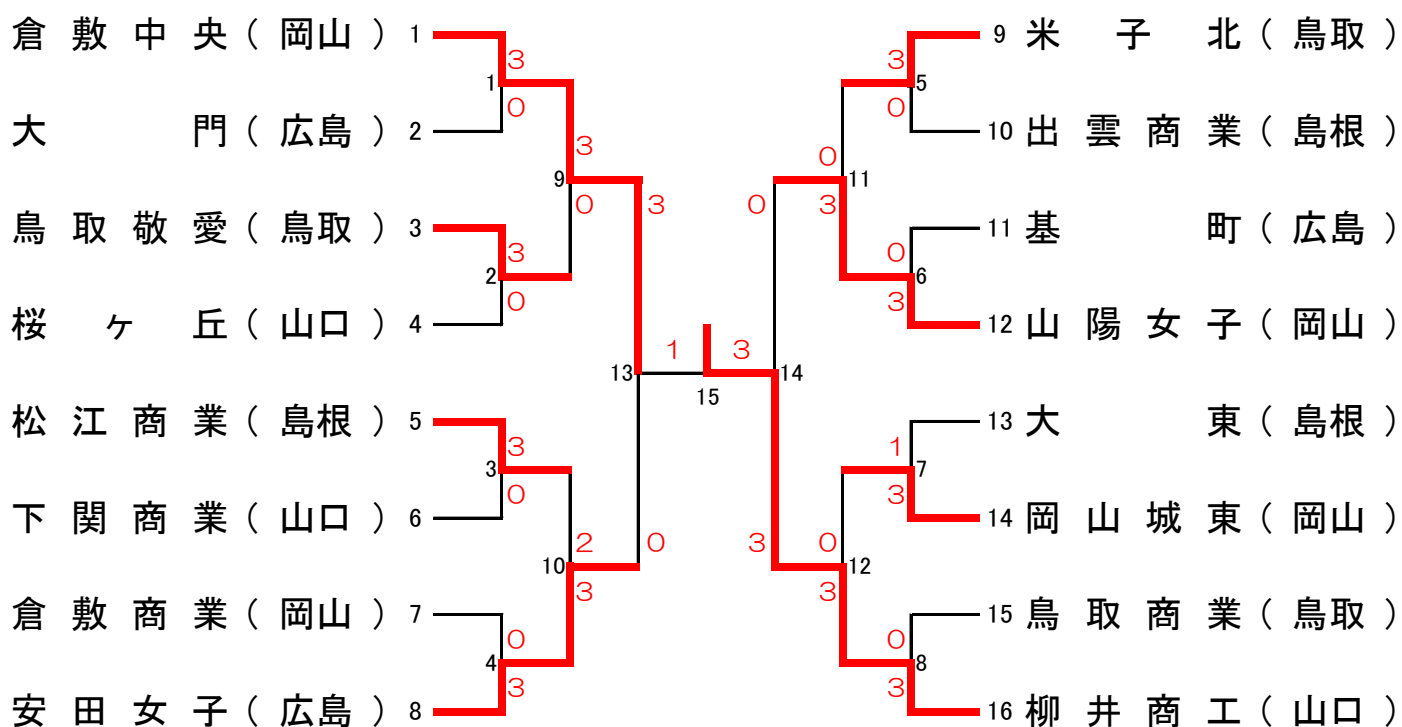

### 男子学校対抗 組合せ表(BT-16)

### 女子学校対抗 組合せ表(GT-16)

# 第59回中国高等学校バドミントン選手権大会