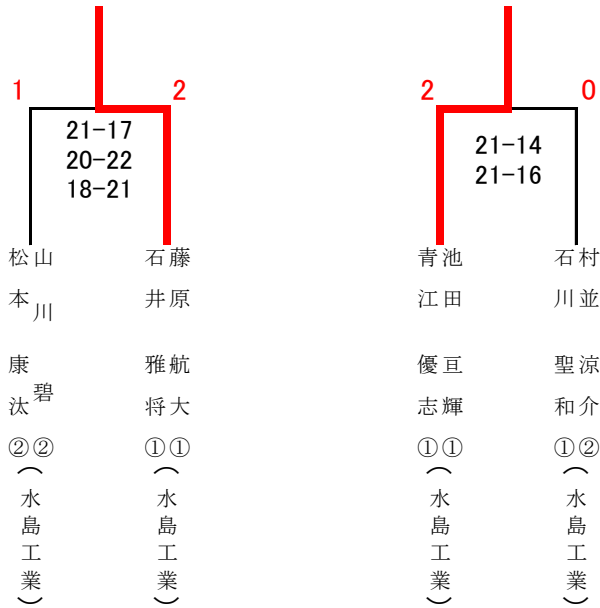

男子ダブルスA級

◎決勝

◎3位決定

優勝

◎5~8位決定