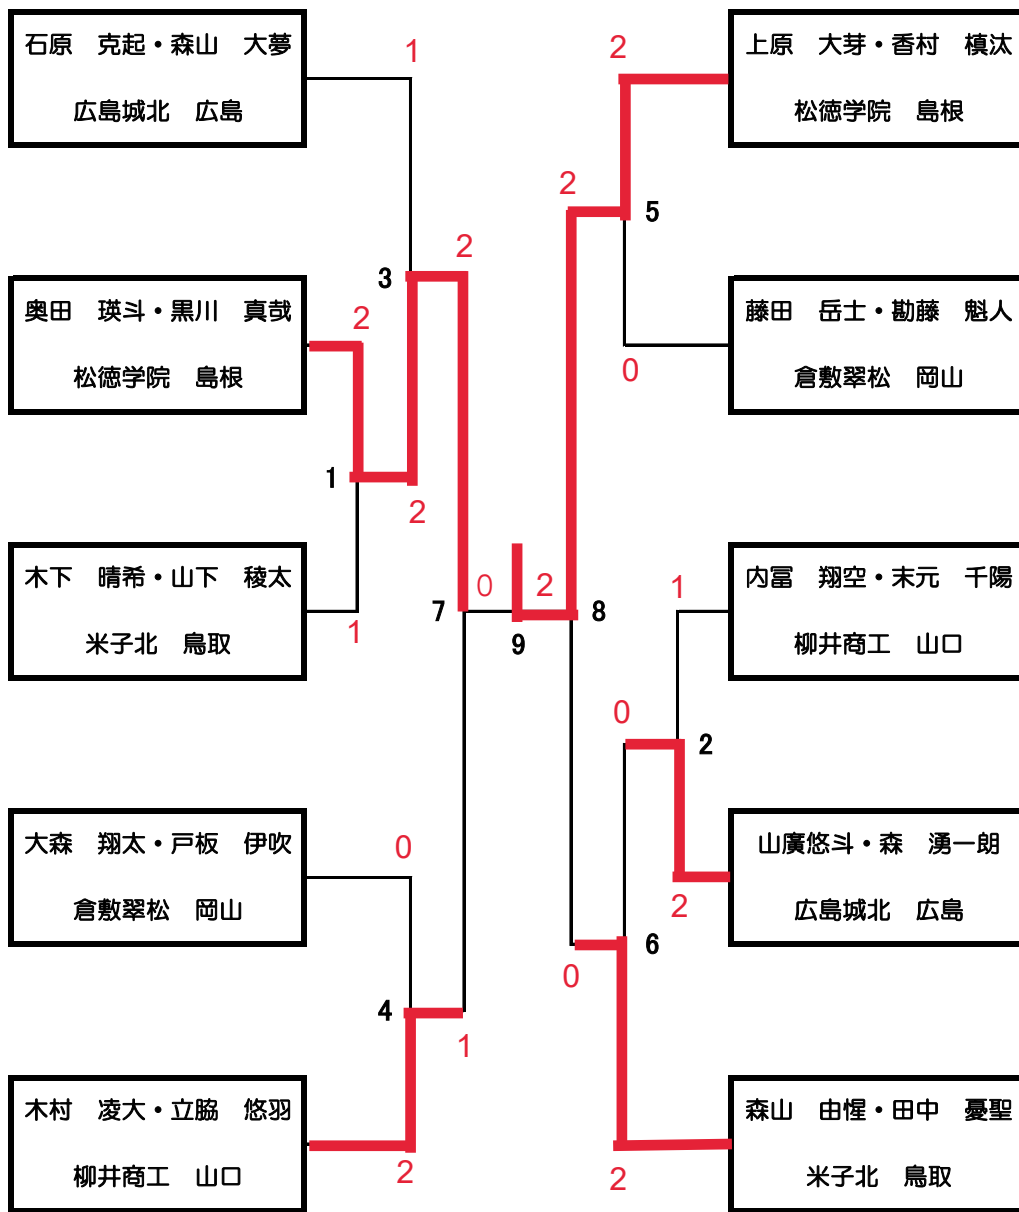

第52回全国高等学校選抜バドミントン大会中国地区予選会

男子個人対抗 ダブルス 組合せ表 (BD-10)

第3代表決定戦

木村 凌大・立脇 悠羽
柳井商工 山口

森山 由惺・田中 憂聖
米子北 鳥取

第52回 全国高等学校選抜バドミントン大会中国地区予選会
個人対抗 男子ダブルス結果

1回戦

1	BD 1 奥田 瑛斗 ・ 黒川 真哉 松徳学院高校 (島根県)	2	19-21 21-19 21-15	1	木下 晴希 ・ 山下 稜太 米子北高校 (鳥取県)
2	BD 2 山廣 悠斗 ・ 森 湧一朗 広島城北高校 (広島県)	2	21-14 19-21 21-14	1	内富 翔空 ・ 末元 千陽 柳井商工高校 (山口県)

2回戦

3	BD 3 奥田 瑛斗 ・ 黒川 真哉 松徳学院高校 (島根県)	2	21-19 14-21 21-19	1	石原 克起 ・ 森山 大夢 広島城北高校 (広島県)
4	BD 4 木村 凌大 ・ 立脇 悠羽 柳井商工高校 (山口県)	2	21-14 21-14	0	大森 翔太 ・ 戸板 伊吹 倉敷翠松高校 (岡山県)
5	BD 5 上原 大芽 ・ 香村 慎汰 松徳学院高校 (島根県)	2	21-15 21-16	0	藤田 岳士 ・ 勘藤 魁人 倉敷翠松高校 (岡山県)
6	BD 6 森山 由惺 ・ 田中 憂聖 米子北高校 (鳥取県)	2	21-15 21-19	0	山廣 悠斗 ・ 森 湧一朗 広島城北高校 (広島県)

準決勝

7	BD 7 奥田 瑛斗 ・ 黒川 真哉 松徳学院高校 (島根県)	2	21-16 20-22 21-11	1	木村 凌大 ・ 立脇 悠羽 柳井商工高校 (山口県)
8	BD 8 上原 大芽 ・ 香村 慎汰 松徳学院高校 (島根県)	2	21-15 21-16	0	森山 由惺 ・ 田中 憂聖 米子北高校 (鳥取県)

決勝

9	BD 9 上原 大芽 ・ 香村 慎汰 松徳学院高校 (島根県)	2	21-17 21-19	0	奥田 瑛斗 ・ 黒川 真哉 松徳学院高校 (島根県)
---	--	---	----------------	---	----------------------------------