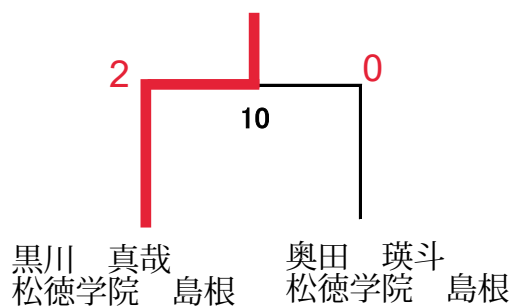

第52回全国高等学校選抜バドミントン大会中国地区予選会

男子個人対抗 シングルス 組合せ表 (BS-10)

第3代表決定戦

第52回 全国高等学校選抜バドミントン大会中国地区予選会  
個人対抗 男子シングルス結果

1回戦

1	BS 1	木村 凌大 柳井商工高校 (山口県)	2	11-21 21-18 21-17	1	山廣 悠斗 広島城北高校 (広島県)
2	BS 2	木下 晴希 米子北高校 (鳥取県)	2	21-17 21-13	0	繁光 俊賢 水島工業高校 (岡山県)

2回戦

3	BS 3	黒川 真哉 松徳学院高校 (島根県)	2	21-18 21-17	0	木村 凌大 柳井商工高校 (山口県)
4	BS 4	森山 由惺 米子北高校 (鳥取県)	2	14-21 21-16 21-19	1	大森 翔太 倉敷翠松高校 (岡山県)
5	BS 5	河村 匠悟 桜ヶ丘高校 (山口県)	2	21-13 18-21 21-6	1	工藤 大和 広島城北高校 (広島県)
6	BS 6	奥田 瑛斗 松徳学院高校 (島根県)	2	21-19 21-17	0	木下 晴希 米子北高校 (鳥取県)