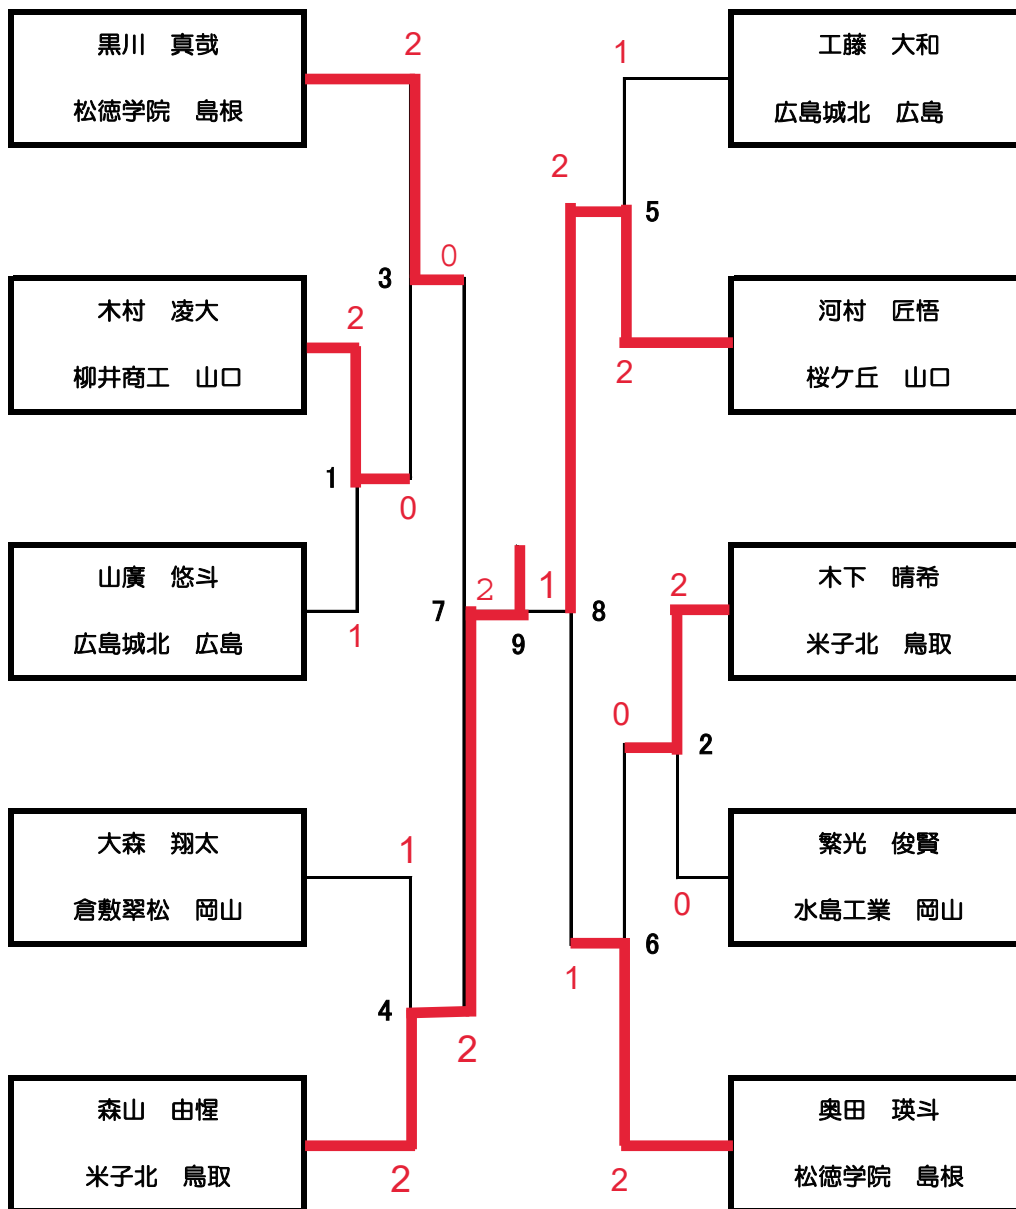

第52回全国高等学校選抜バドミントン大会中国地区予選会

男子個人対抗 シングルス 組合せ表 (BS-10)

第3代表決定戦

第52回 全国高等学校選抜バドミントン大会中国地区予選会  
個人対抗 男子シングルス結果

1回戦

1	BS 1	木村 凌大 柳井商工高校 (山口県)	2	11-21 21-18 21-17	1	山廣 悠斗 広島城北高校 (広島県)
2	BS 2	木下 晴希 米子北高校 (鳥取県)	2	21-17 21-13	0	繁光 俊賢 水島工業高校 (岡山県)

2回戦

3	BS 3	黒川 真哉 松徳学院高校 (島根県)	2	21-18 21-17	0	木村 凌大 柳井商工高校 (山口県)
4	BS 4	森山 由惺 米子北高校 (鳥取県)	2	14-21 21-16 21-19	1	大森 翔太 倉敷翠松高校 (岡山県)
5	BS 5	河村 匠悟 桜ヶ丘高校 (山口県)	2	21-13 18-21 21-6	1	工藤 大和 広島城北高校 (広島県)
6	BS 6	奥田 瑛斗 松徳学院高校 (島根県)	2	21-19 21-17	0	木下 晴希 米子北高校 (鳥取県)

準決勝

7	BS 7	森山 由惺 米子北高校 (鳥取県)	2	21-15 22-20	0	黒川 真哉 松徳学院高校 (島根県)
8	BS 8	河村 匠悟 桜ヶ丘高校 (山口県)	2	20-22 21-10 21-17	1	奥田 瑛斗 松徳学院高校 (島根県)

決勝

9	BS 9	森山 由惺 米子北高校 (鳥取県)	2	21-11 20-22 21-17	1	河村 匠悟 桜ヶ丘高校 (山口県)
---	------	-------------------------	---	-------------------------	---	-------------------------