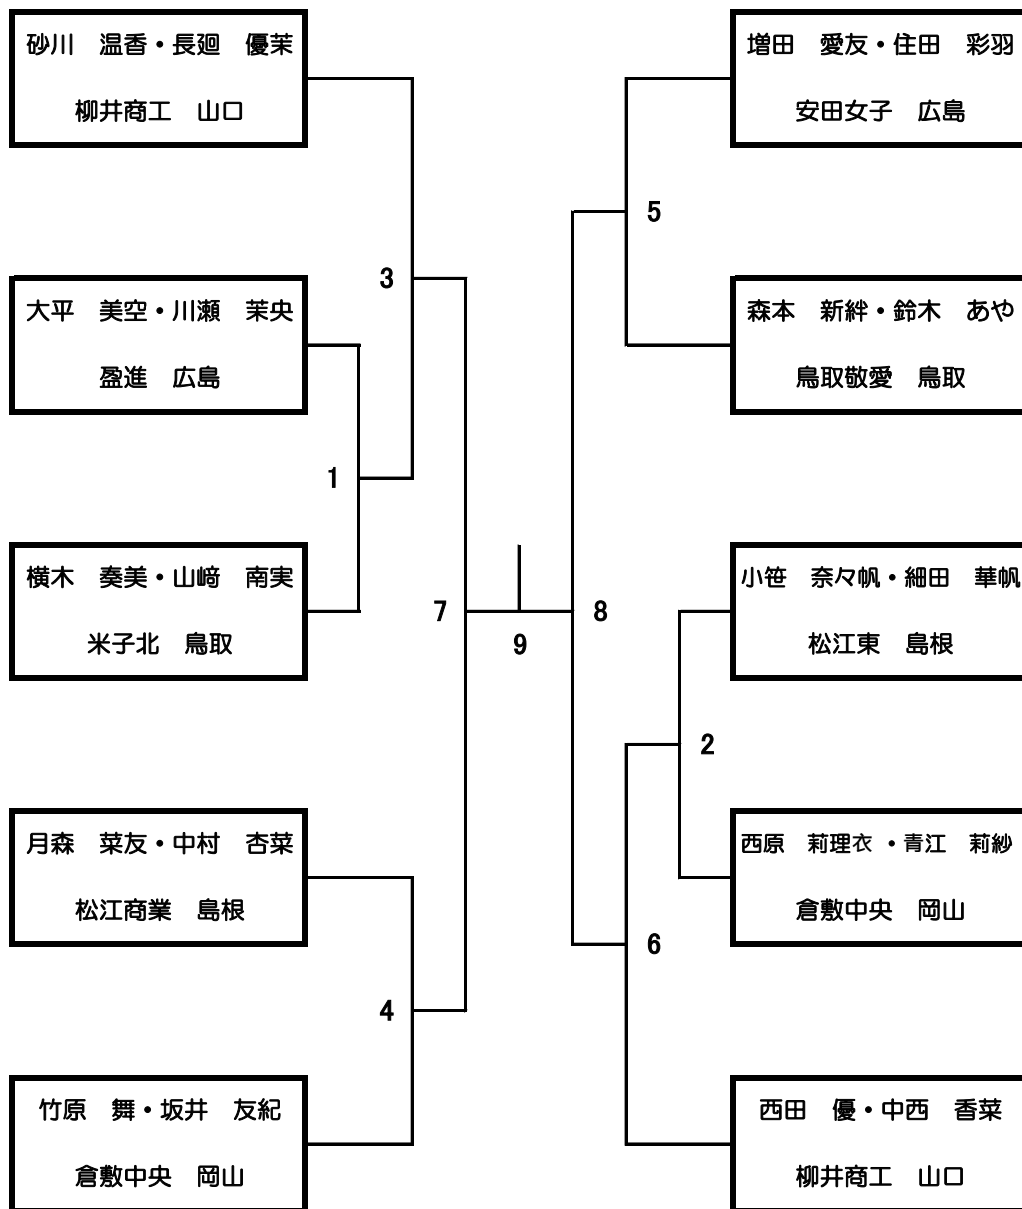

第52回全国高等学校選抜バドミントン大会中国地区予選会

女子個人対抗 ダブルス 組合せ表 (GD-10)

第3代表決定戦