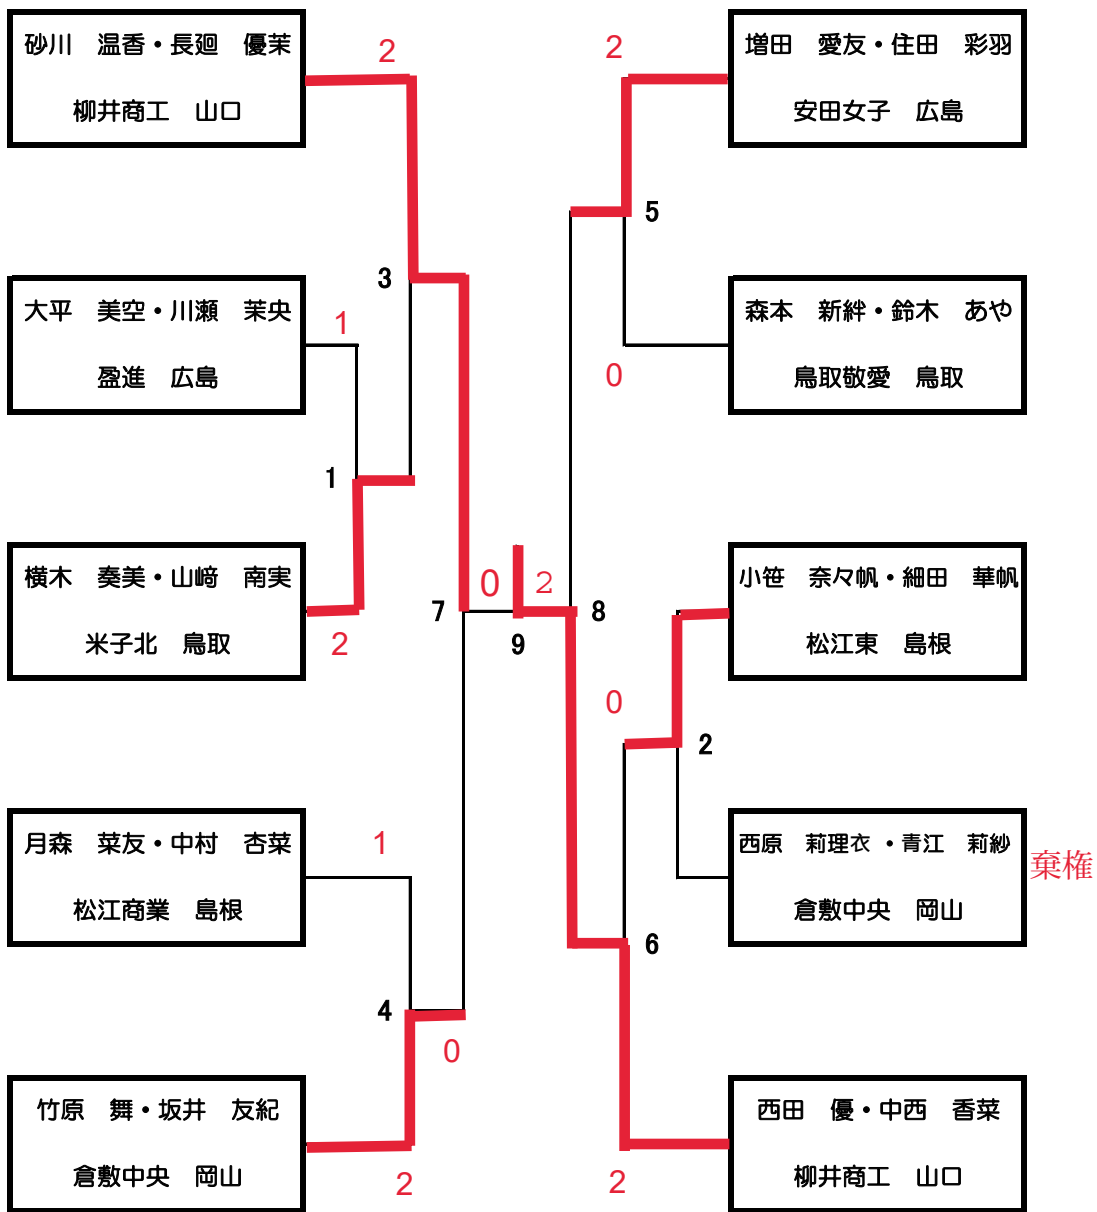

第52回全国高等学校選抜バドミントン大会中国地区予選会

女子個人対抗 ダブルス 組合せ表 (GD-10)

第3代表決定戦

竹原 舞・坂井 友紀
倉敷中央 岡山

増田 愛友・住田 彩羽
安田女子 広島

第52回 全国高等学校選抜バドミントン選手権大会

個人対抗 女子ダブルス結果

1回戦

1	GD 1 横木 奏美 ・ 山崎 南実 米子北高校 (鳥取県)	2	21-17 11-21 21-12	1	大平 美空 ・ 川瀬 茉央 盈進高校 (広島県)
2	GD 2 小笹 奈々帆 ・ 細田 華帆 松江東高校 (島根県)		— —	棄権	西原 莉理衣 ・ 青江 莉紗 倉敷中央高校 (岡山県)

2回戦

3	GD 3 砂川 温香 ・ 長廻 優茉 柳井商工高校 (山口県)	2	21-15 21-6	0	横木 奏美 ・ 山崎 南実 米子北高校 (鳥取県)
4	GD 4 竹原 舞 ・ 坂井 友紀 倉敷中央高校 (岡山県)	2	15-21 21-16 21-16	1	月森 菜友 ・ 中村 杏菜 松江商業高校 (島根県)
5	GD 5 増田 愛友 ・ 住田 彩羽 安田女子高校 (広島県)	2	21-15 21-10	0	森本 新絆 ・ 鈴木 あや 鳥取敬愛高校 (鳥取県)
6	GD 6 西田 優 ・ 中西 香菜 柳井商工高校 (山口県)	2	21-10 21-2	0	小笹 奈々帆 ・ 細田 華帆 松江東高校 (島根県)