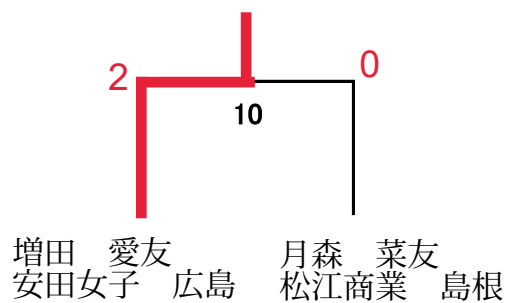

第52回全国高等学校選抜バドミントン大会中国地区予選会

女子個人対抗 シングルス 組合せ表 (GS-10)

第3代表決定戦

第52回 全国高等学校選抜バドミントン選手権大会
個人対抗 女子シングルス結果

| | | | | | |
|---|-----------------------------------|---|-----------------------|---|---------------------------|
| 1 | GS 1 宮本 花夏 鳥取東高校 (鳥取県) | 2 | 21-19 21-17 . - | 0 | 神門 那津芽 松江商業高校 (島根県) |
| 2 | GS 2 金森 愛里紗 倉敷中央高校 (岡山県) | 2 | 21-19 22-20 . - | 0 | 住田 彩羽 安田女子高校 (広島県) |

2回戦

| | | | | | |
|---|----------------------------------|---|-------------------------|---|---------------------------|
| 3 | GS 3 白川 菜結 柳井商工高校 (山口県) | 2 | 21-7 21-14 . - | 0 | 宮本 花夏 鳥取東高校 (鳥取県) |
| 4 | GS 4 増田 愛友 安田女子高校 (広島県) | 2 | 10-21 21-17 21-19 | 1 | 北村 菜帆 倉敷中央高校 (岡山県) |
| 5 | GS 5 月森 菜友 松江商業高校 (島根県) | 2 | 21-13 21-14 . - | 0 | 森本 新絆 鳥取敬愛高校 (鳥取県) |
| 6 | GS 6 砂川 温香 柳井商工高校 (山口県) | 2 | 21-4 21-16 . - | 0 | 金森 愛里紗 倉敷中央高校 (岡山県) |