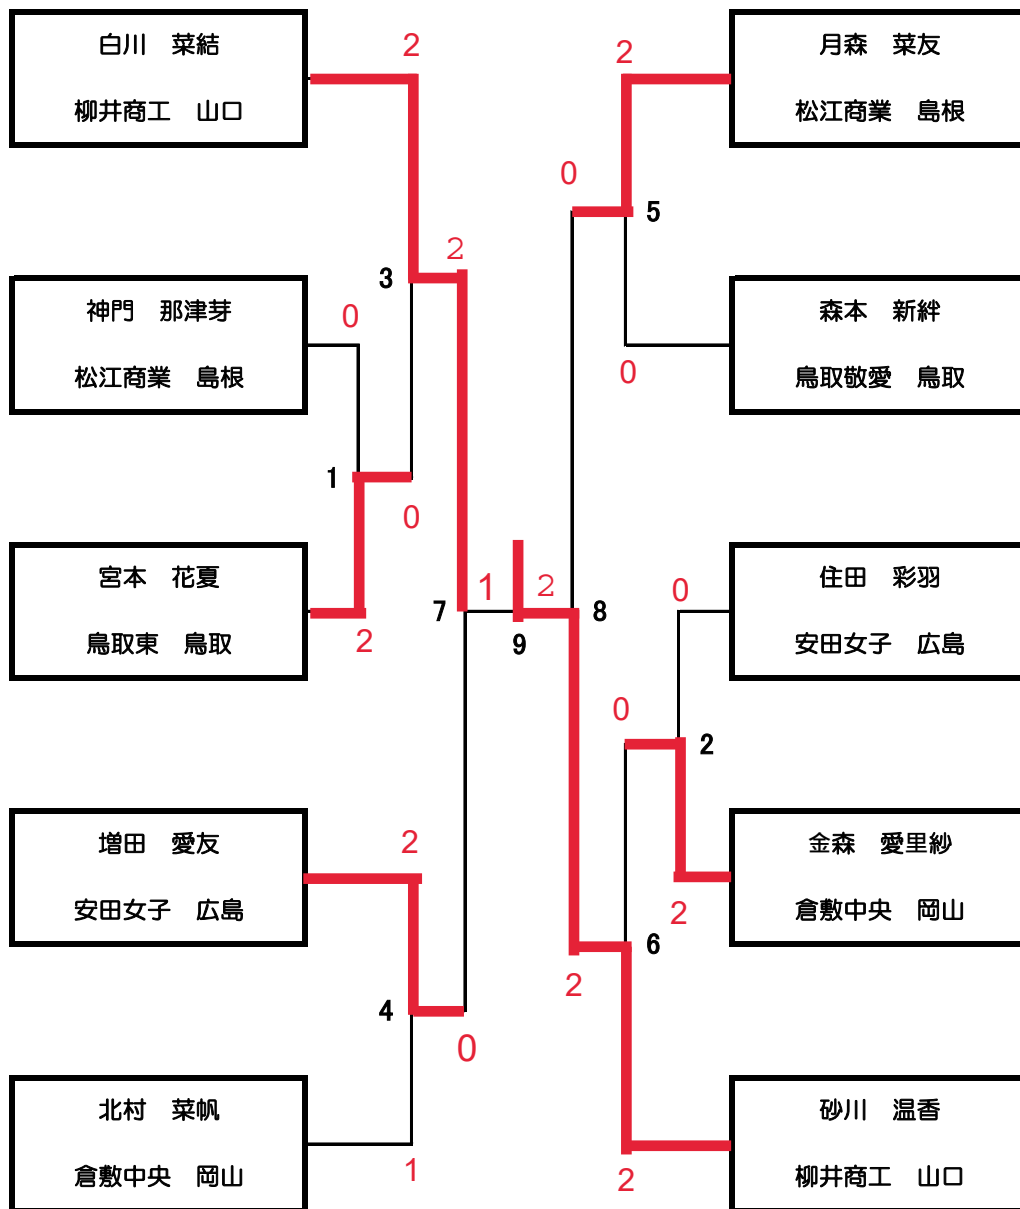

第52回全国高等学校選抜バドミントン大会中国地区予選会

女子個人対抗 シングルス 組合せ表 (GS-10)

第3代表決定戦

第52回 全国高等学校選抜バドミントン選手権大会
個人対抗 女子シングルス結果

| | | | | | |
|---|-----------------------------------|---|-----------------------|---|---------------------------|
| 1 | GS 1 宮本 花夏 鳥取東高校 (鳥取県) | 2 | 21-19 21-17 . - | 0 | 神門 那津芽 松江商業高校 (島根県) |
| 2 | GS 2 金森 愛里紗 倉敷中央高校 (岡山県) | 2 | 21-19 22-20 . - | 0 | 住田 彩羽 安田女子高校 (広島県) |

2回戦

| | | | | | |
|---|----------------------------------|---|-------------------------|---|---------------------------|
| 3 | GS 3 白川 菜結 柳井商工高校 (山口県) | 2 | 21-7 21-14 . - | 0 | 宮本 花夏 鳥取東高校 (鳥取県) |
| 4 | GS 4 増田 愛友 安田女子高校 (広島県) | 2 | 10-21 21-17 21-19 | 1 | 北村 菜帆 倉敷中央高校 (岡山県) |
| 5 | GS 5 月森 菜友 松江商業高校 (島根県) | 2 | 21-13 21-14 . - | 0 | 森本 新絆 鳥取敬愛高校 (鳥取県) |
| 6 | GS 6 砂川 温香 柳井商工高校 (山口県) | 2 | 21-4 21-16 . - | 0 | 金森 愛里紗 倉敷中央高校 (岡山県) |