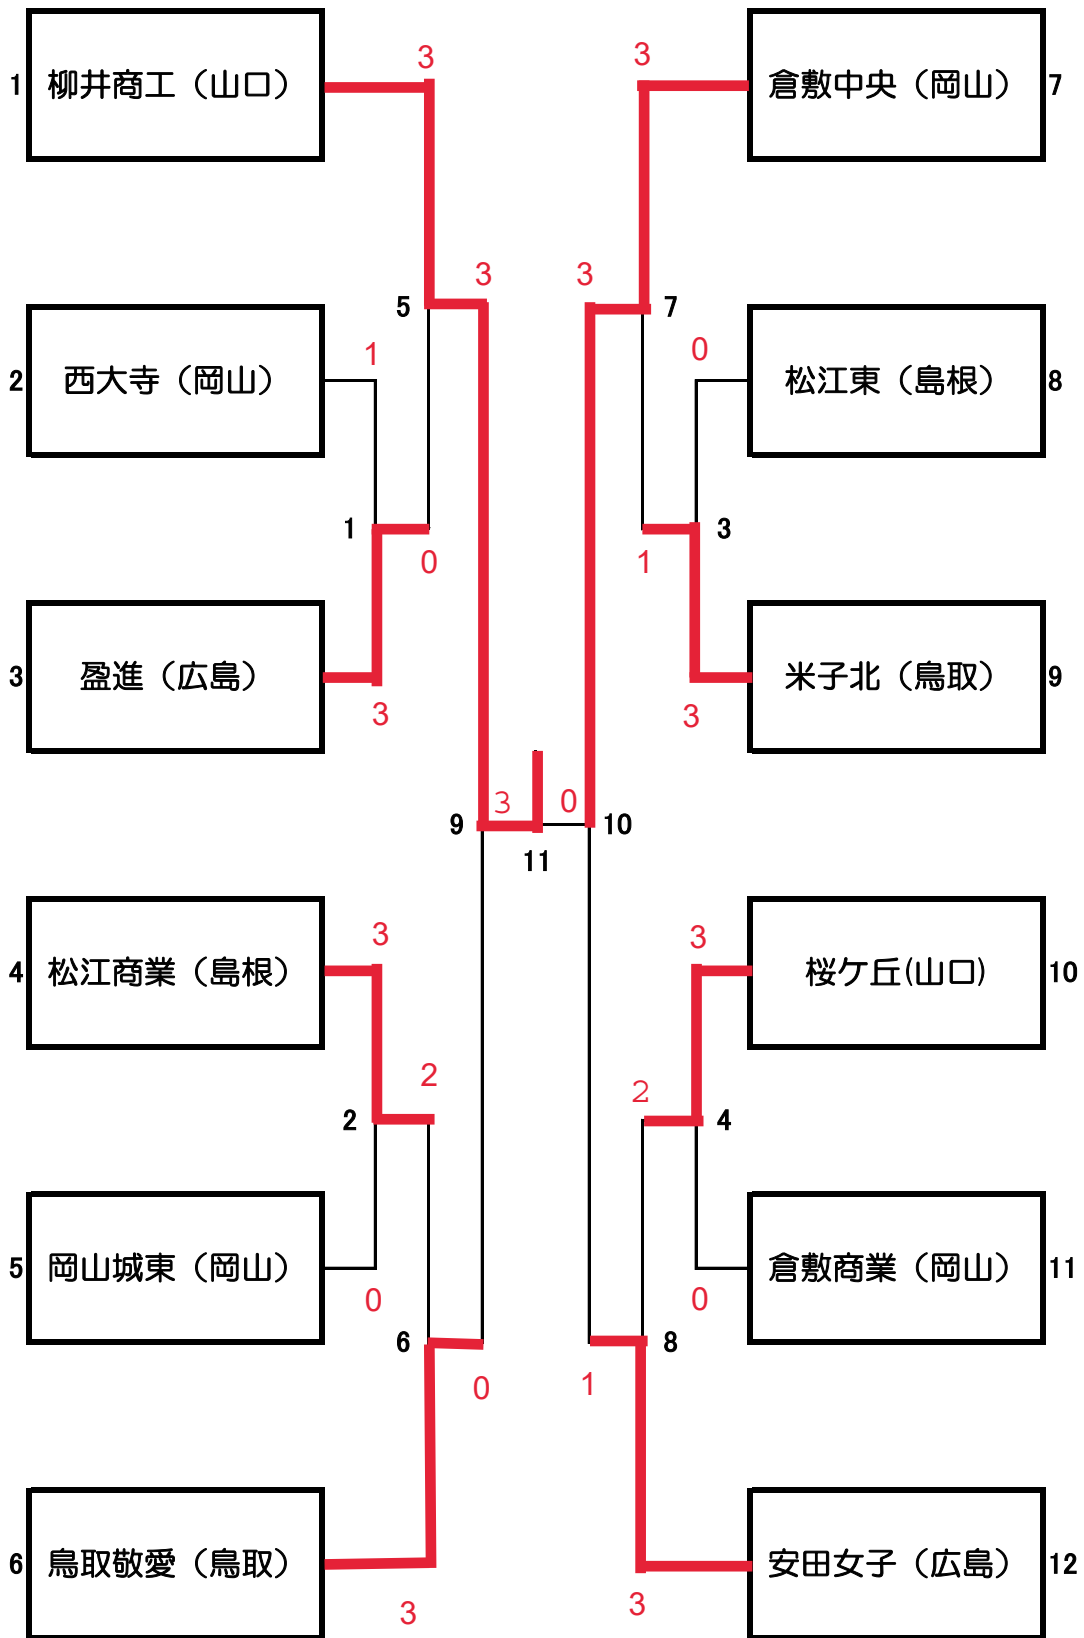

第52回全国高等学校選抜バドミントン大会中国地区予選会
女子学校対抗 組合せ表 (GT-12)

第52回 全国高等学校選抜バドミントン大会中国地区予選会

女子学校対抗 結果

GT- 1		女子学校対抗		1回戦	
盈進高校 (広島県)		3 - 1		西大寺高校 (岡山県)	
複1	川瀬 茉央 大平 美空	2	21 - 16 21 - 16	0	竹光 華姫 大河原 和叶
複2	西尾 優心 栗原 もな	0	10 - 21 14 - 21	2	安富 咲良子 尾崎 風羽花
単1	和田 亜由美	2	21 - 7 21 - 9	0	山上 菜乃子
単2	川瀬 茉央	2	22 - 20 21 - 16	0	大河原 和叶
単3	大平 美空				尾崎 風羽花

GT- 2		女子学校対抗		1回戦	
松江商業高校 (島根県)		3 - 0		岡山城東高校 (岡山県)	
複1	月森 菜友 中村 杏菜	2	21 - 4 21 - 6	0	林 咲楽 難波 咲季
複2	大野 友華 錦織 ひより	2	21 - 17 23 - 21	0	藤井 ひより 赤木 有咲
単1	神門 那津芽	2	21 - 10 21 - 13	0	大河原 彩吹
単2	月森 菜友				赤木 有咲
単3	中村 杏菜				藤井 ひより

GT- 3		女子学校対抗		1回戦	
米子北高校 (鳥取県)		3 - 0		松江東高校 (島根県)	
複1	竹中 南 都田 惇美	2	21 - 2 21 - 7	0	金村 日愛 野々村 小春
複2	横木 奏美 山崎 南実	2	21 - 8 18 - 21 21 - 11	1	小笹 奈々帆 細田 華帆
単1	末吉 愉気丸	2	18 - 21 21 - 15 21 - 14	1	伊藤 くるみ
単2	横木 奏美				小笹 奈々帆
単3	山崎 南実				細田 華帆