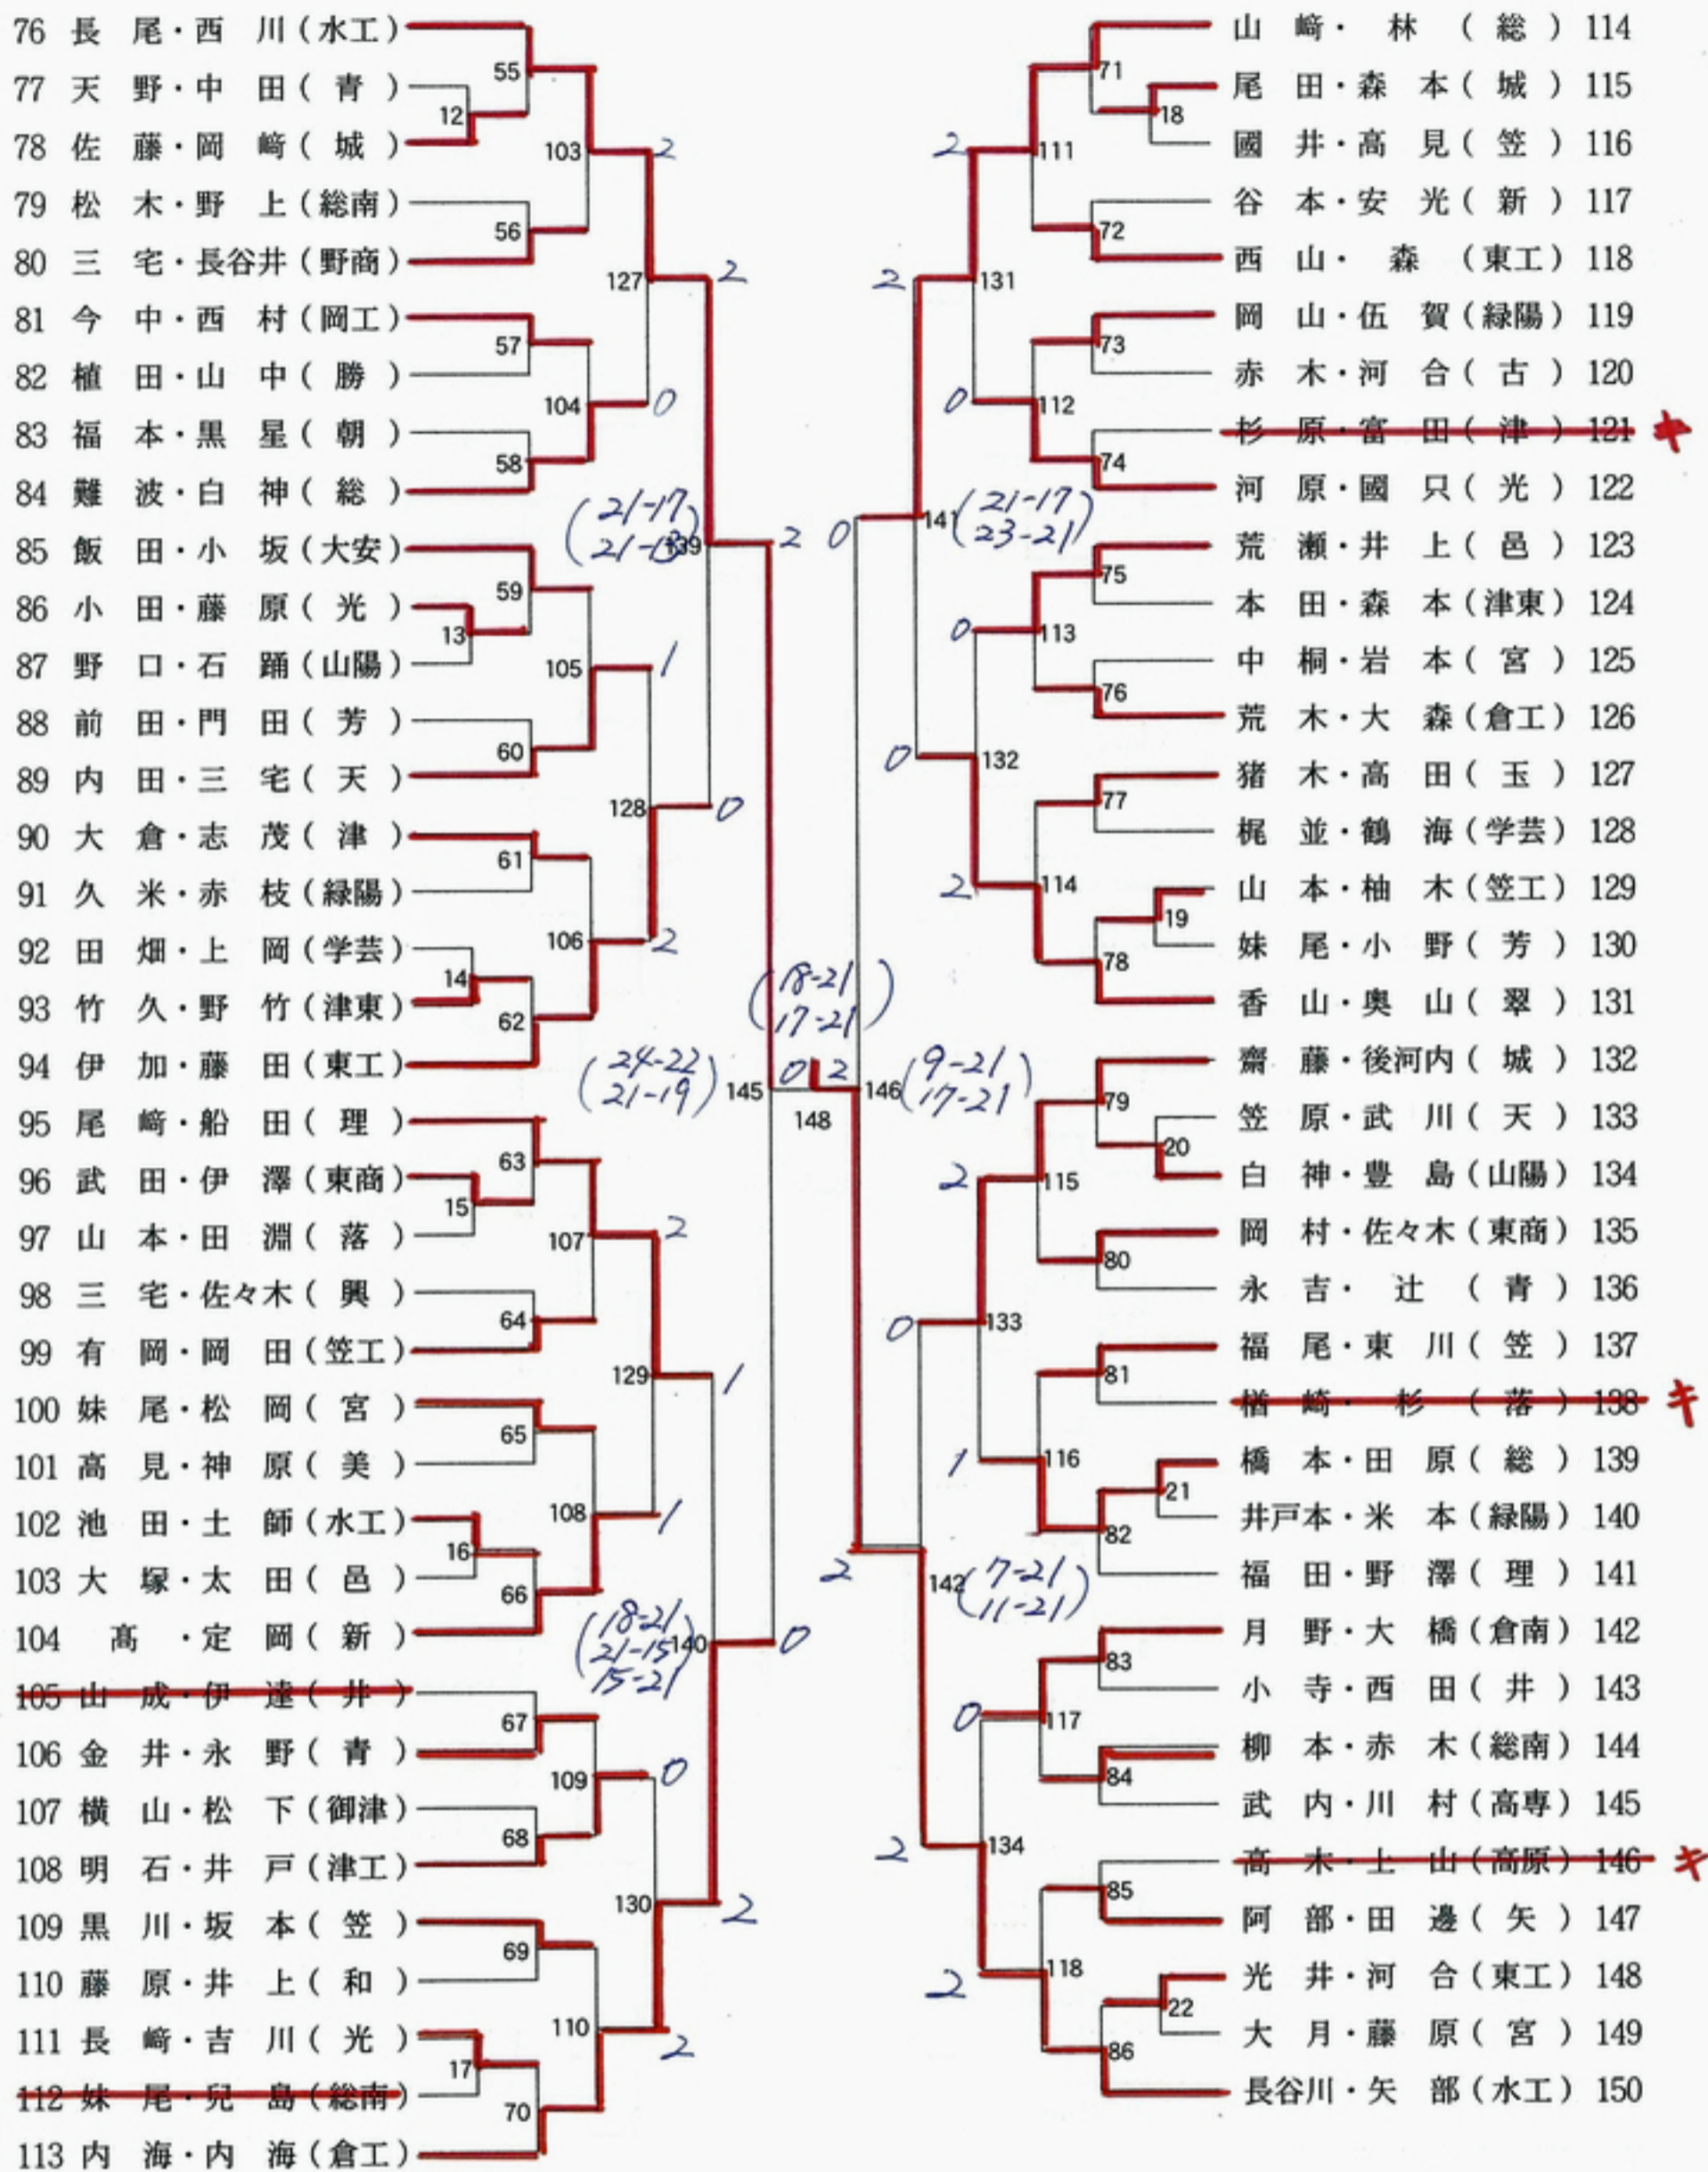

男子A級ダブルス(1)(150)

2 (21-12) 0
2 (21-16) 0

(11-21)
(21-16)
(12-21)

男子A級ダブルス(2)

*
*
*