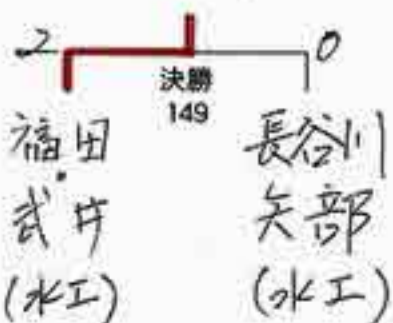

男子A級ダブルス(1)(150)

2 (21-12) 0
2 (21-16) 0

(11-21)
(21-16)
(12-21)

男子A級ダブルス(2)

*
*
*