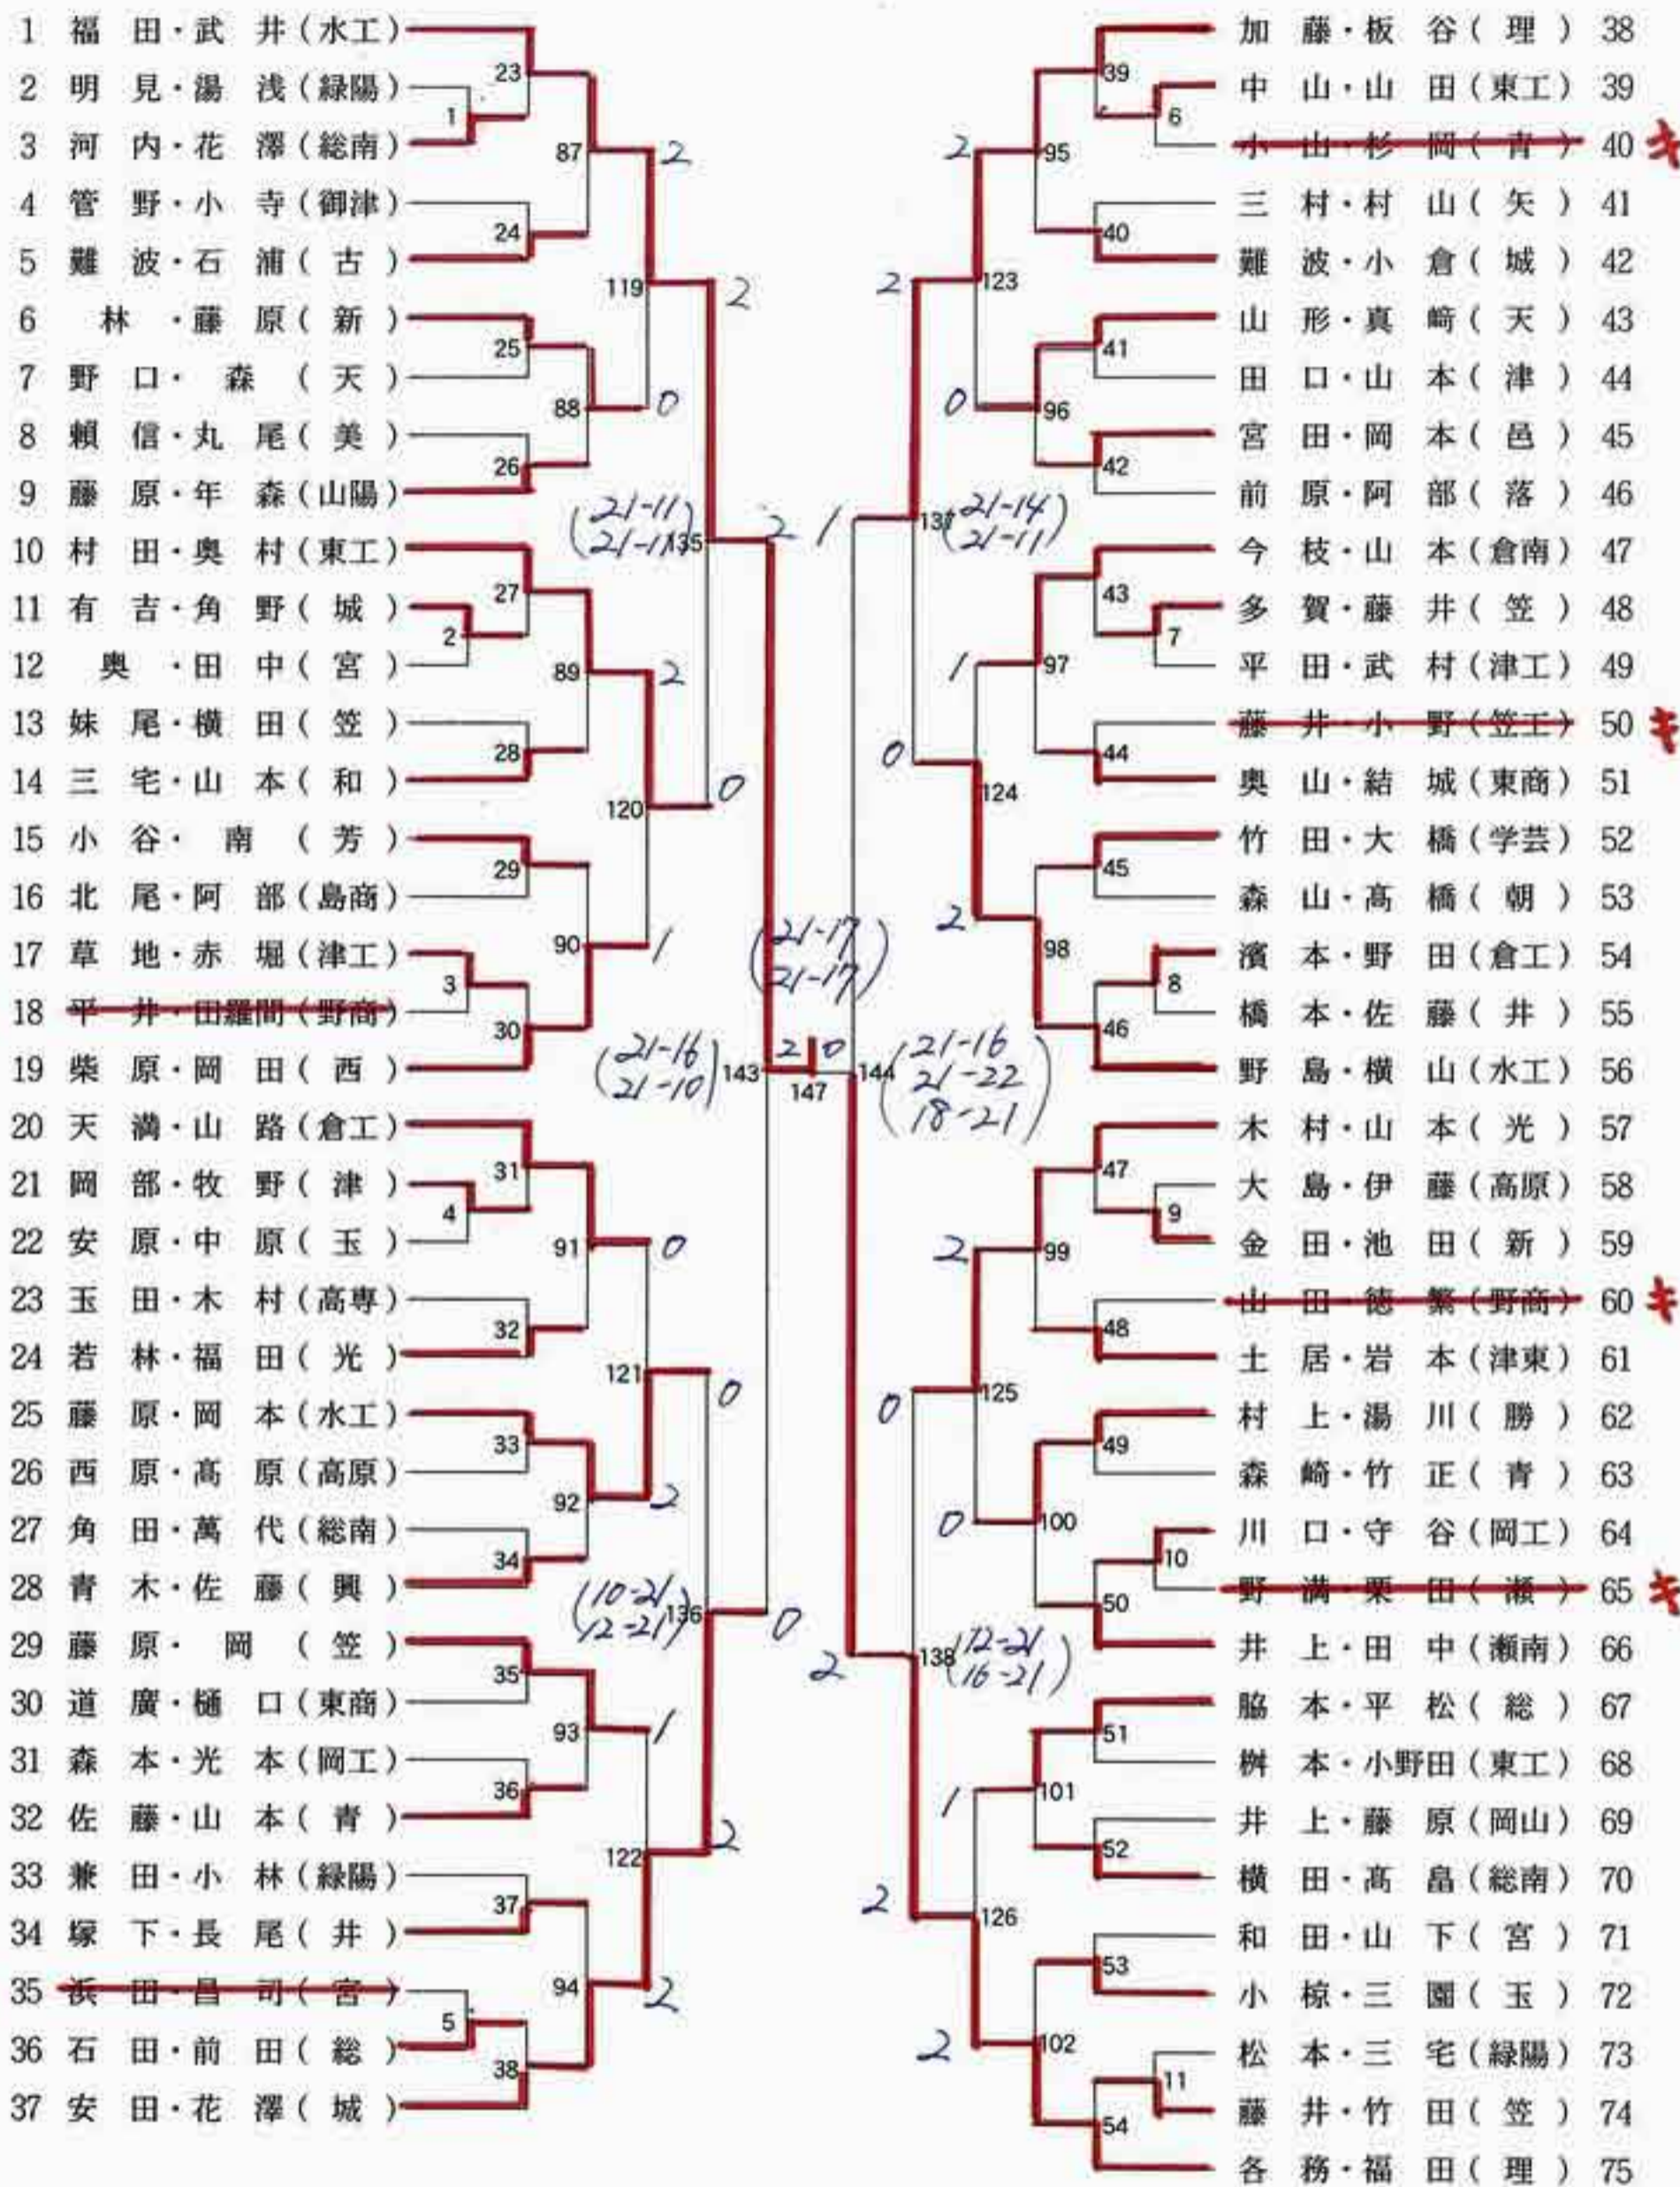

男子A級ダブルス(1)(150)

2 (21-12) 0
2 (21-16) 0

(11-21)
(21-16)
(12-21)

男子A級ダブルス(2)

*
*
*