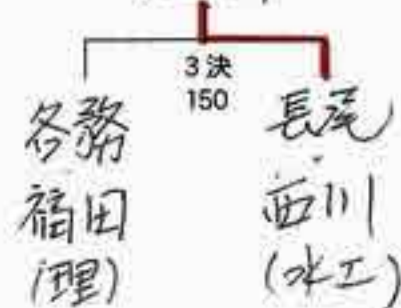

男子A級ダブルス(1)(150)

2 (21-12) 0
2 (21-16) 0

(11-21)
(21-16)
(12-21)

男子A級ダブルス(2)

*
*
*