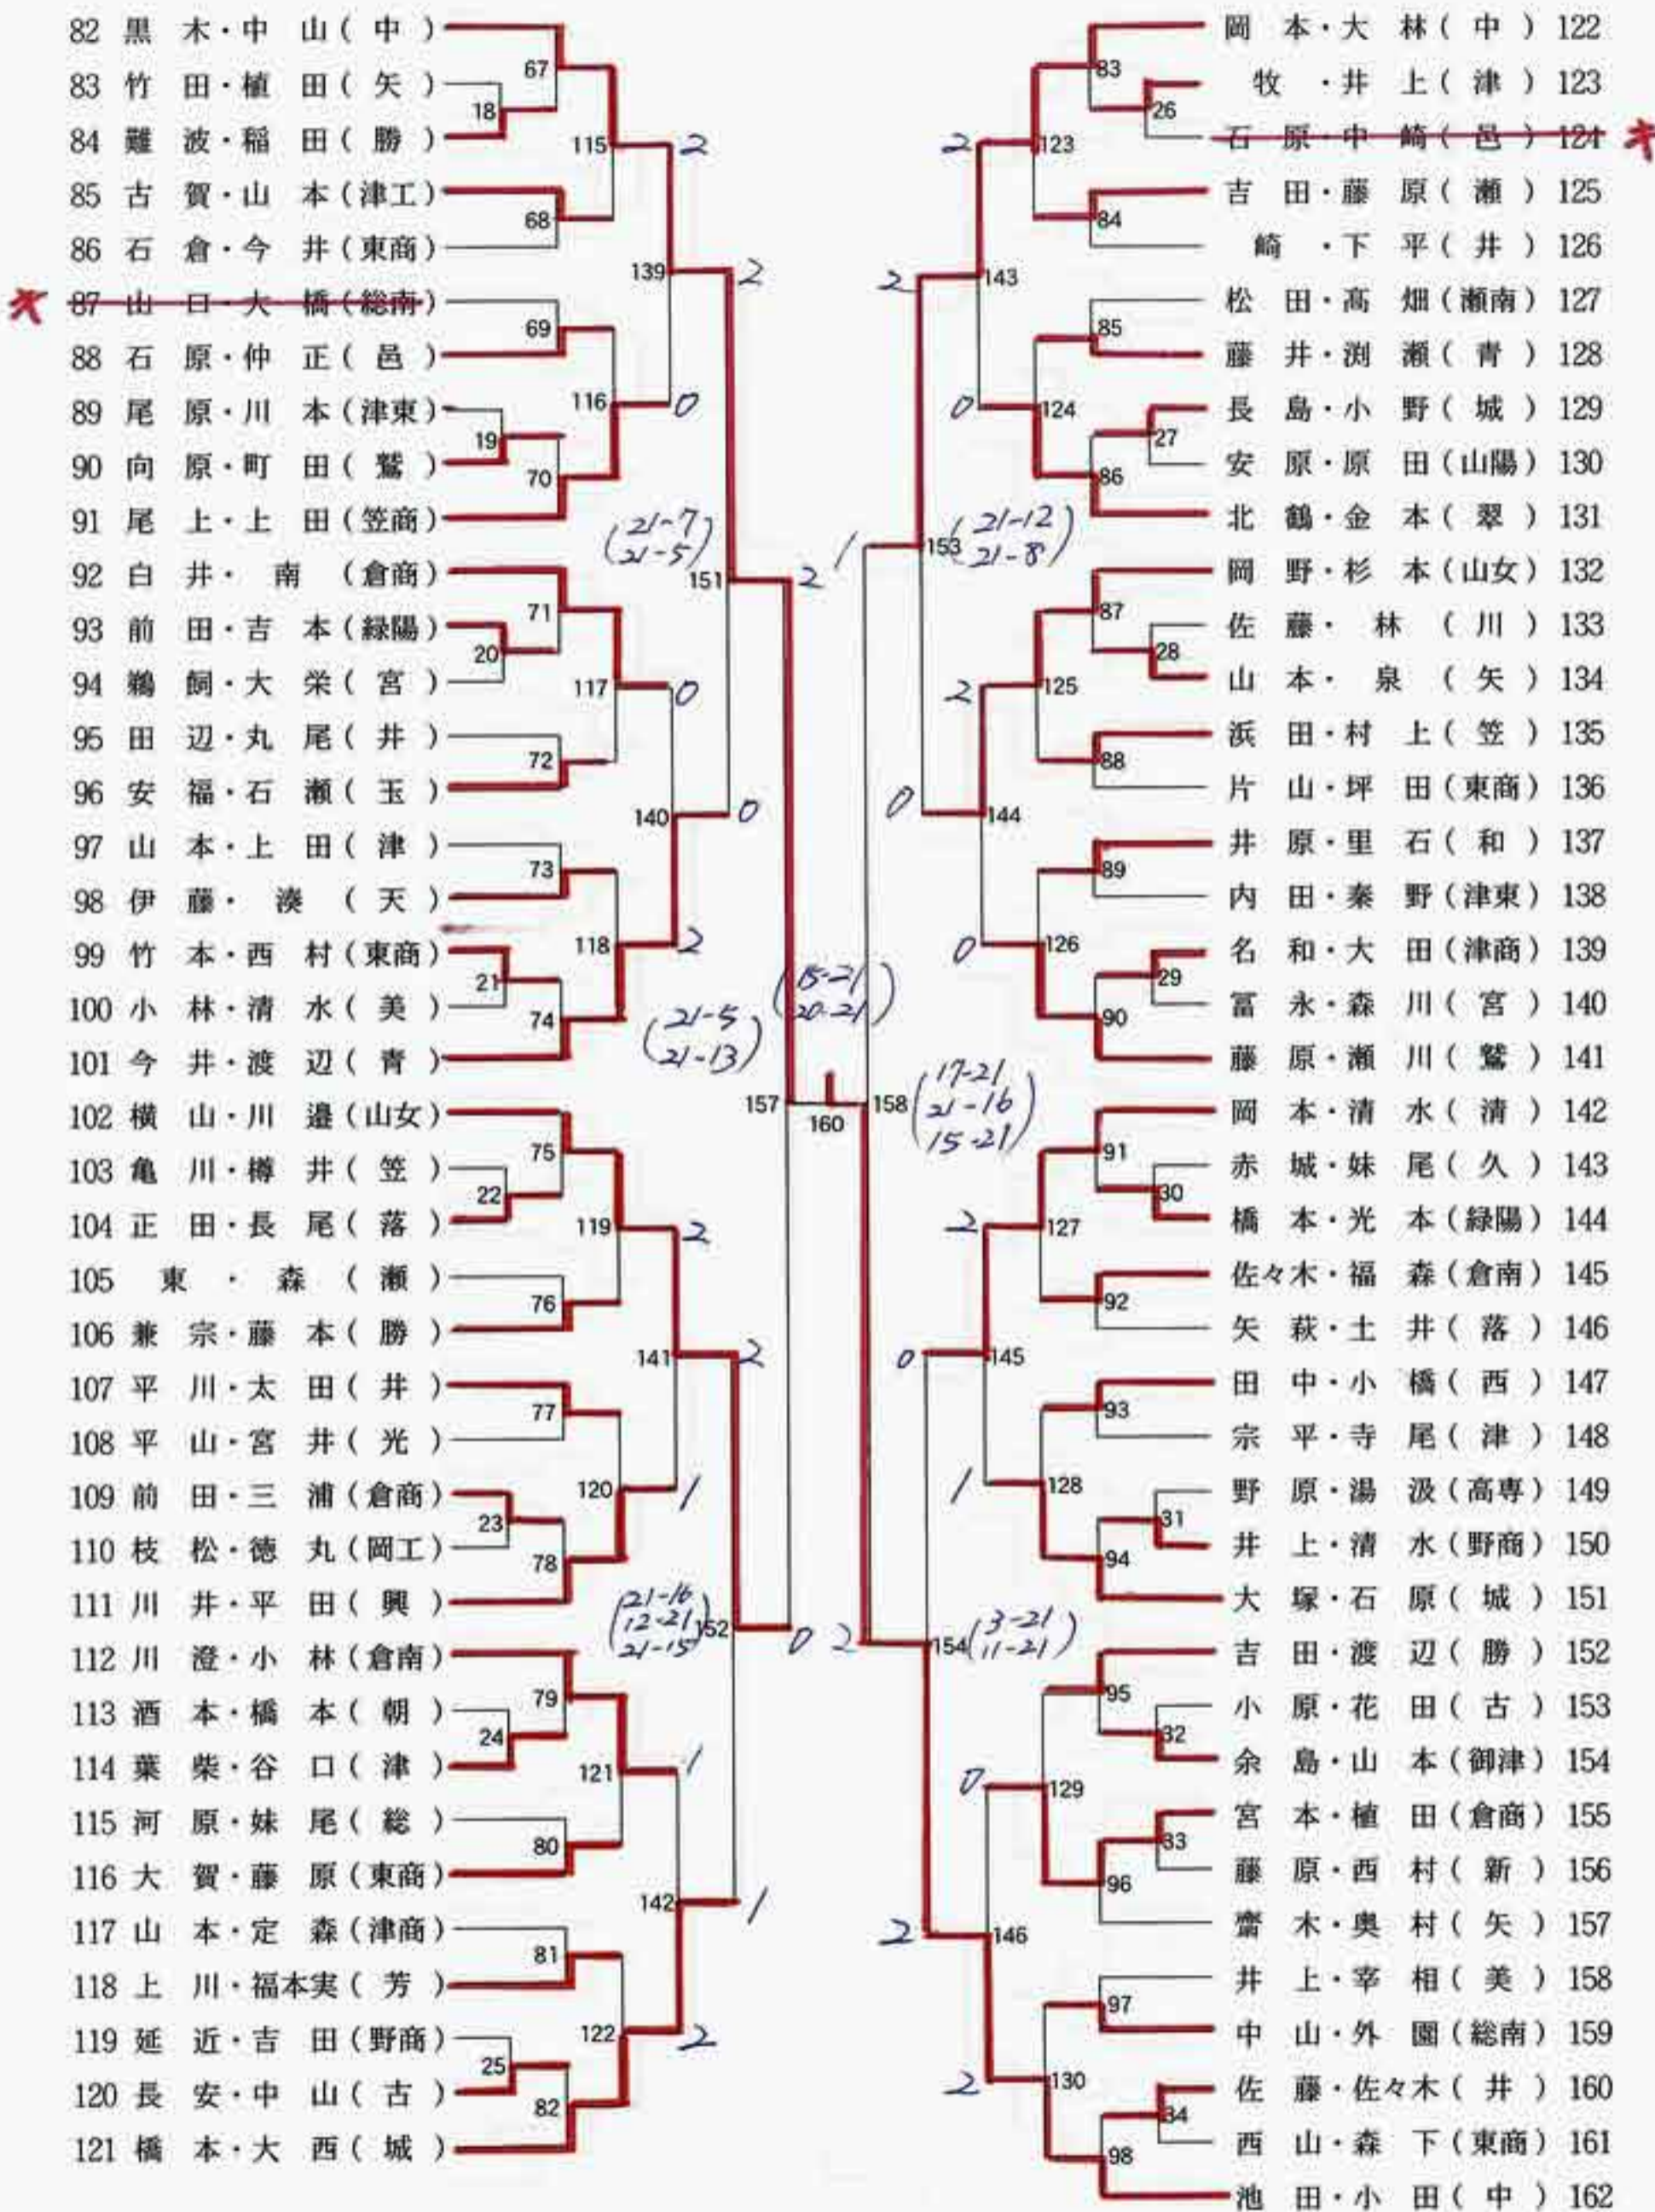

女子A級ダブルス(1)(162)

決勝  
岡崎 161 池田  
秋田 (17-21) 小田  
(16-21)

3決  
井上 162 黒木  
植木 (11-21) 中山  
(12-21)

# 女子A級ダブルス(2)

155敗者 156敗者 157敗者 158敗者  
 内山・高津 青木・中村 横山・川邊 岡本・大林

163敗者 164敗者  
 内山・高津 横山・川邊