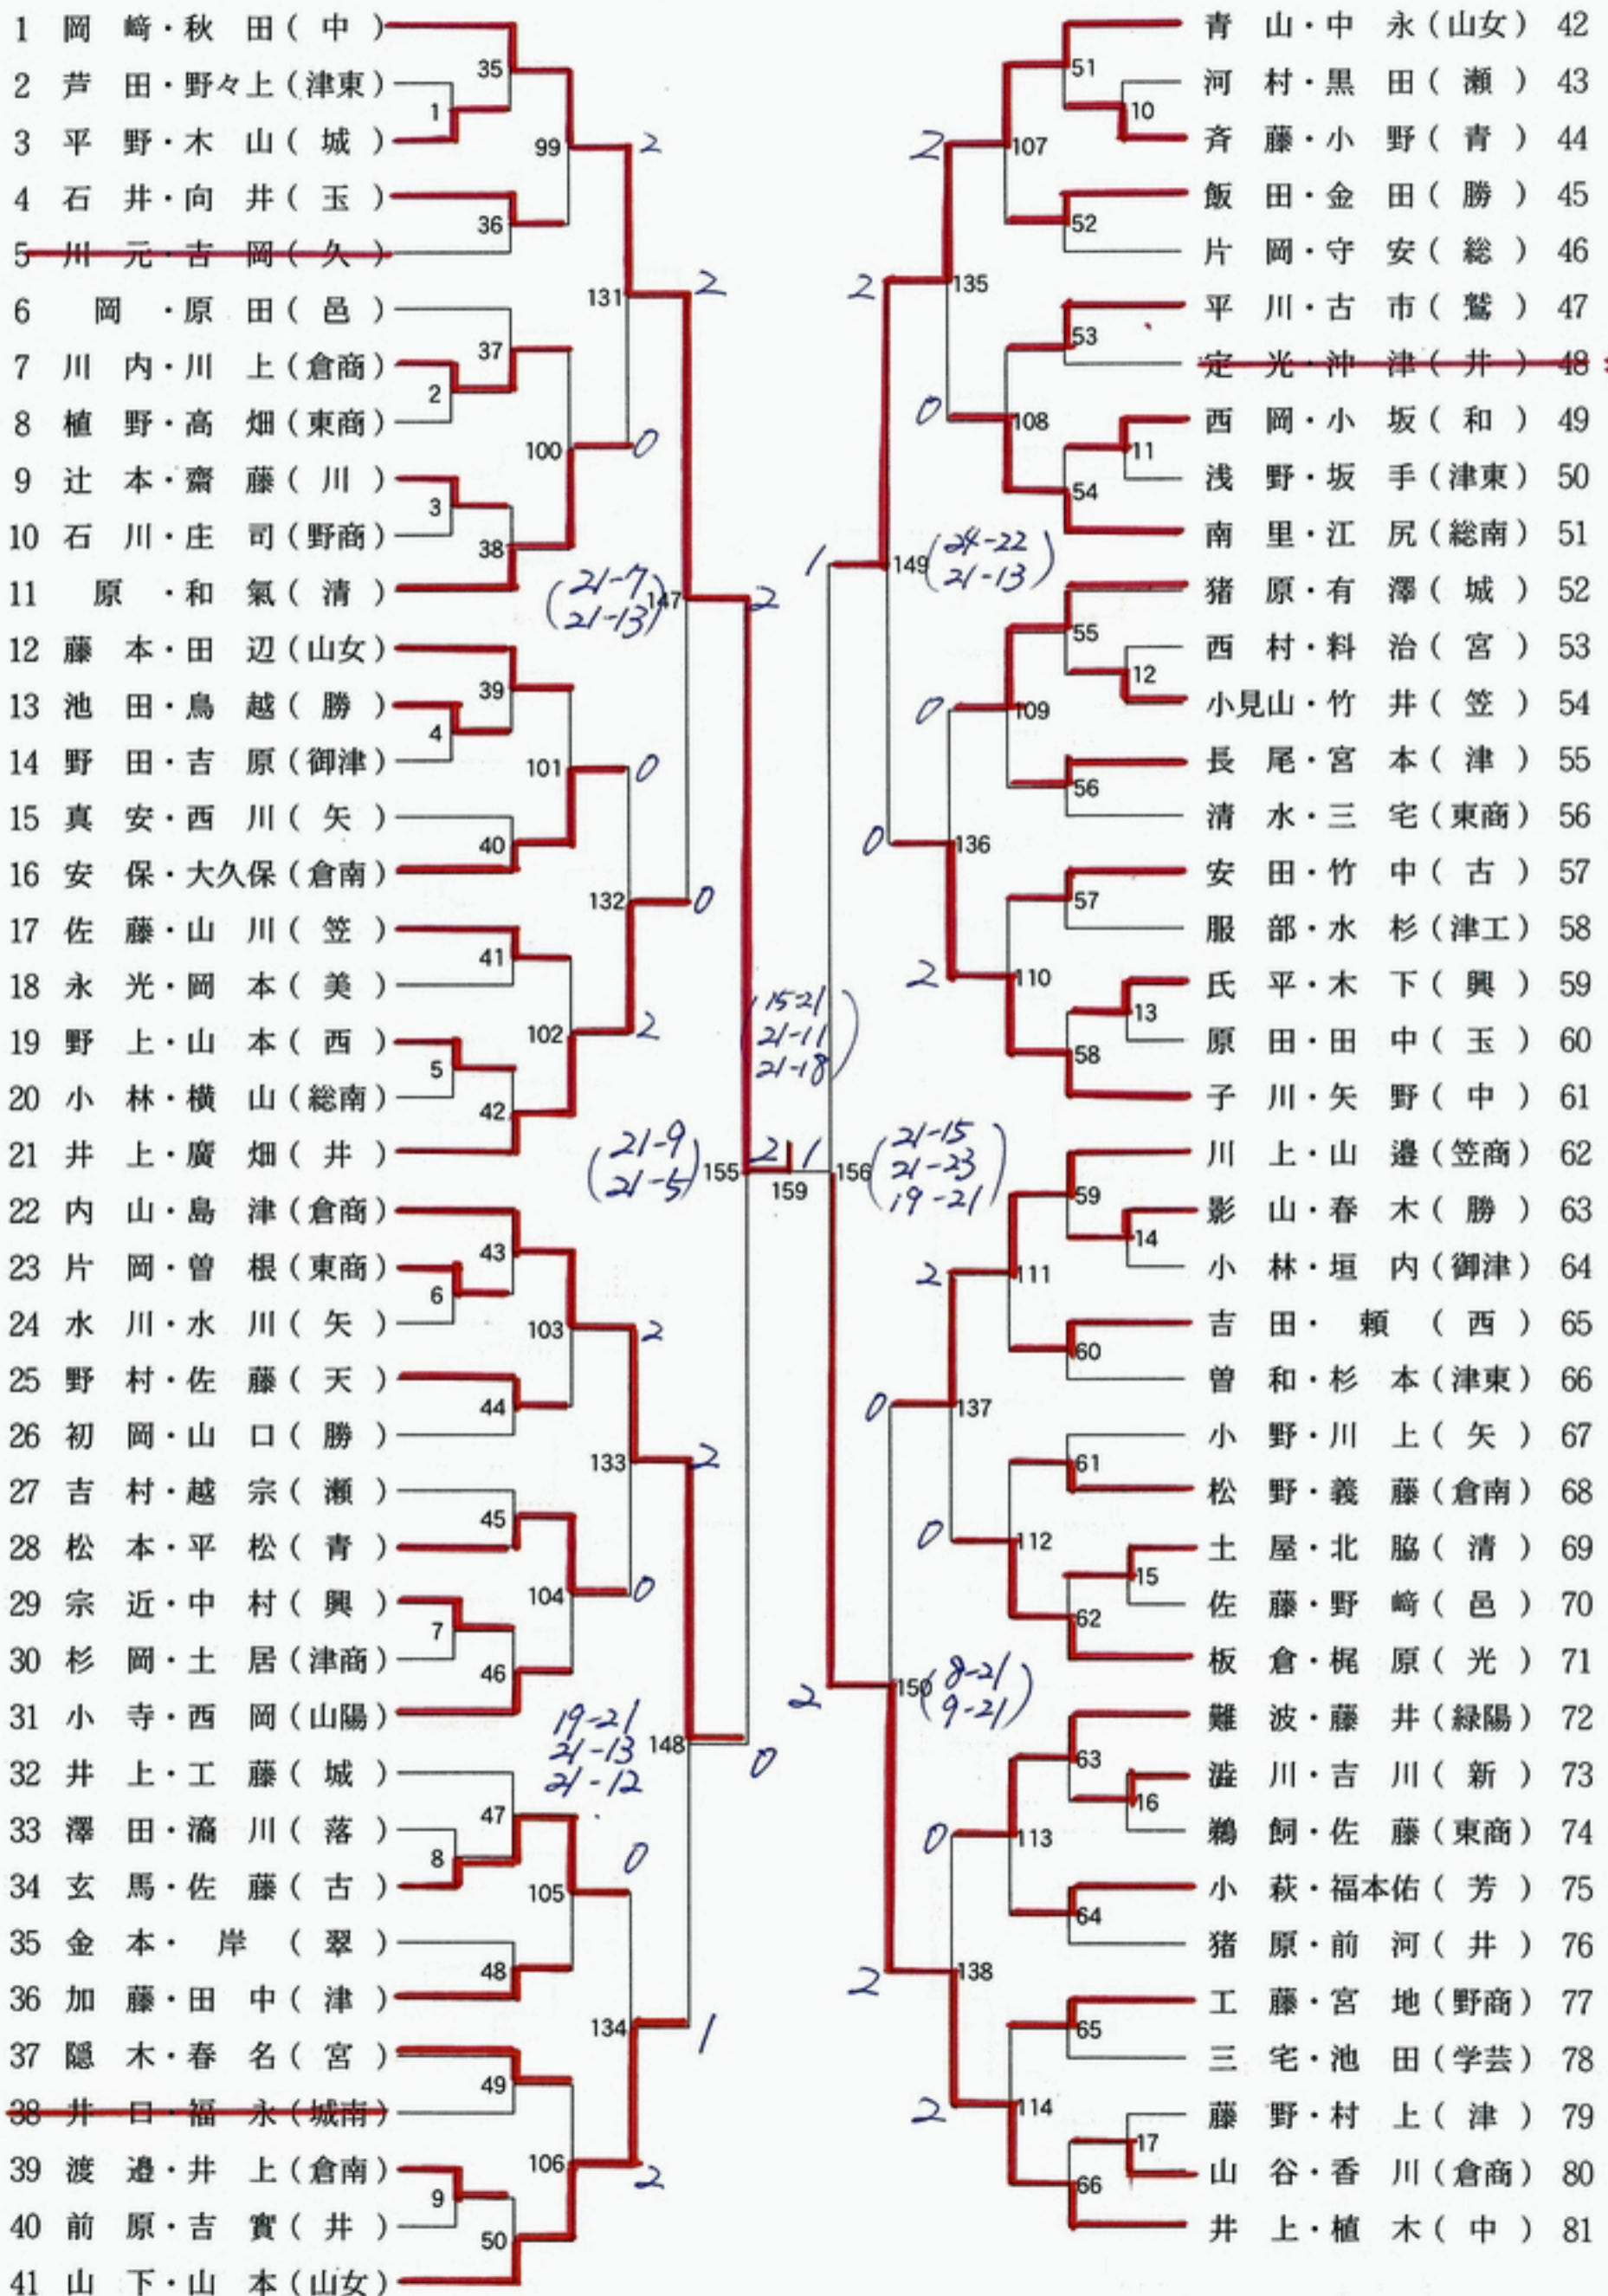

女子A級ダブルス(1)(162)

決勝  
岡崎 161 池田  
秋田 (17-21) 小田  
(16-21)

3決  
井上 162 黒木  
植木 (11-21) 中山  
(12-21)

# 女子A級ダブルス(2)

155敗者 156敗者 157敗者 158敗者  
 内山・高津 青木・中村 横山・川邊 岡本・大林

163敗者 164敗者  
 内山・高津 横山・川邊