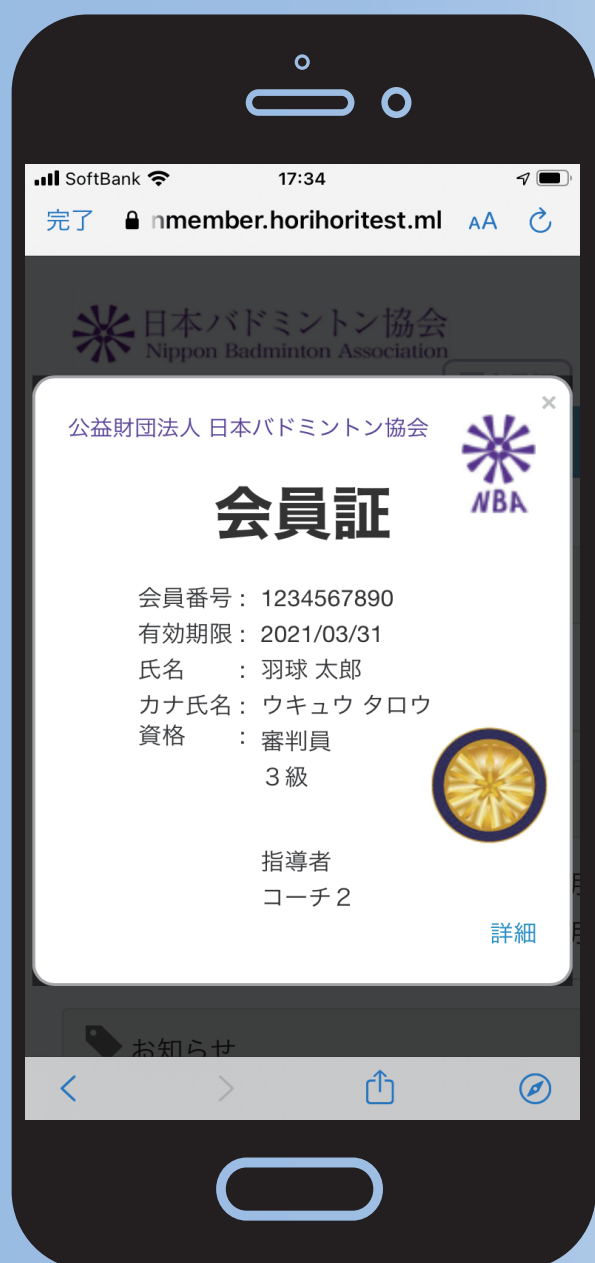

これからは…

スマホ de 会員証!

プラスチック会員証の発行は
終了になりました。

会員登録システムにログインすると…

ホーム画面で
【会員登録の有効期限】
【持っている資格】
を確認できる

デジタル会員証
が表示でき、詳細画面で
更新履歴の確認も可能

ログインはこちら ⇒

※会員番号とパスワードが必要となります。
不明な方は、チームの責任者に
お問い合わせください。